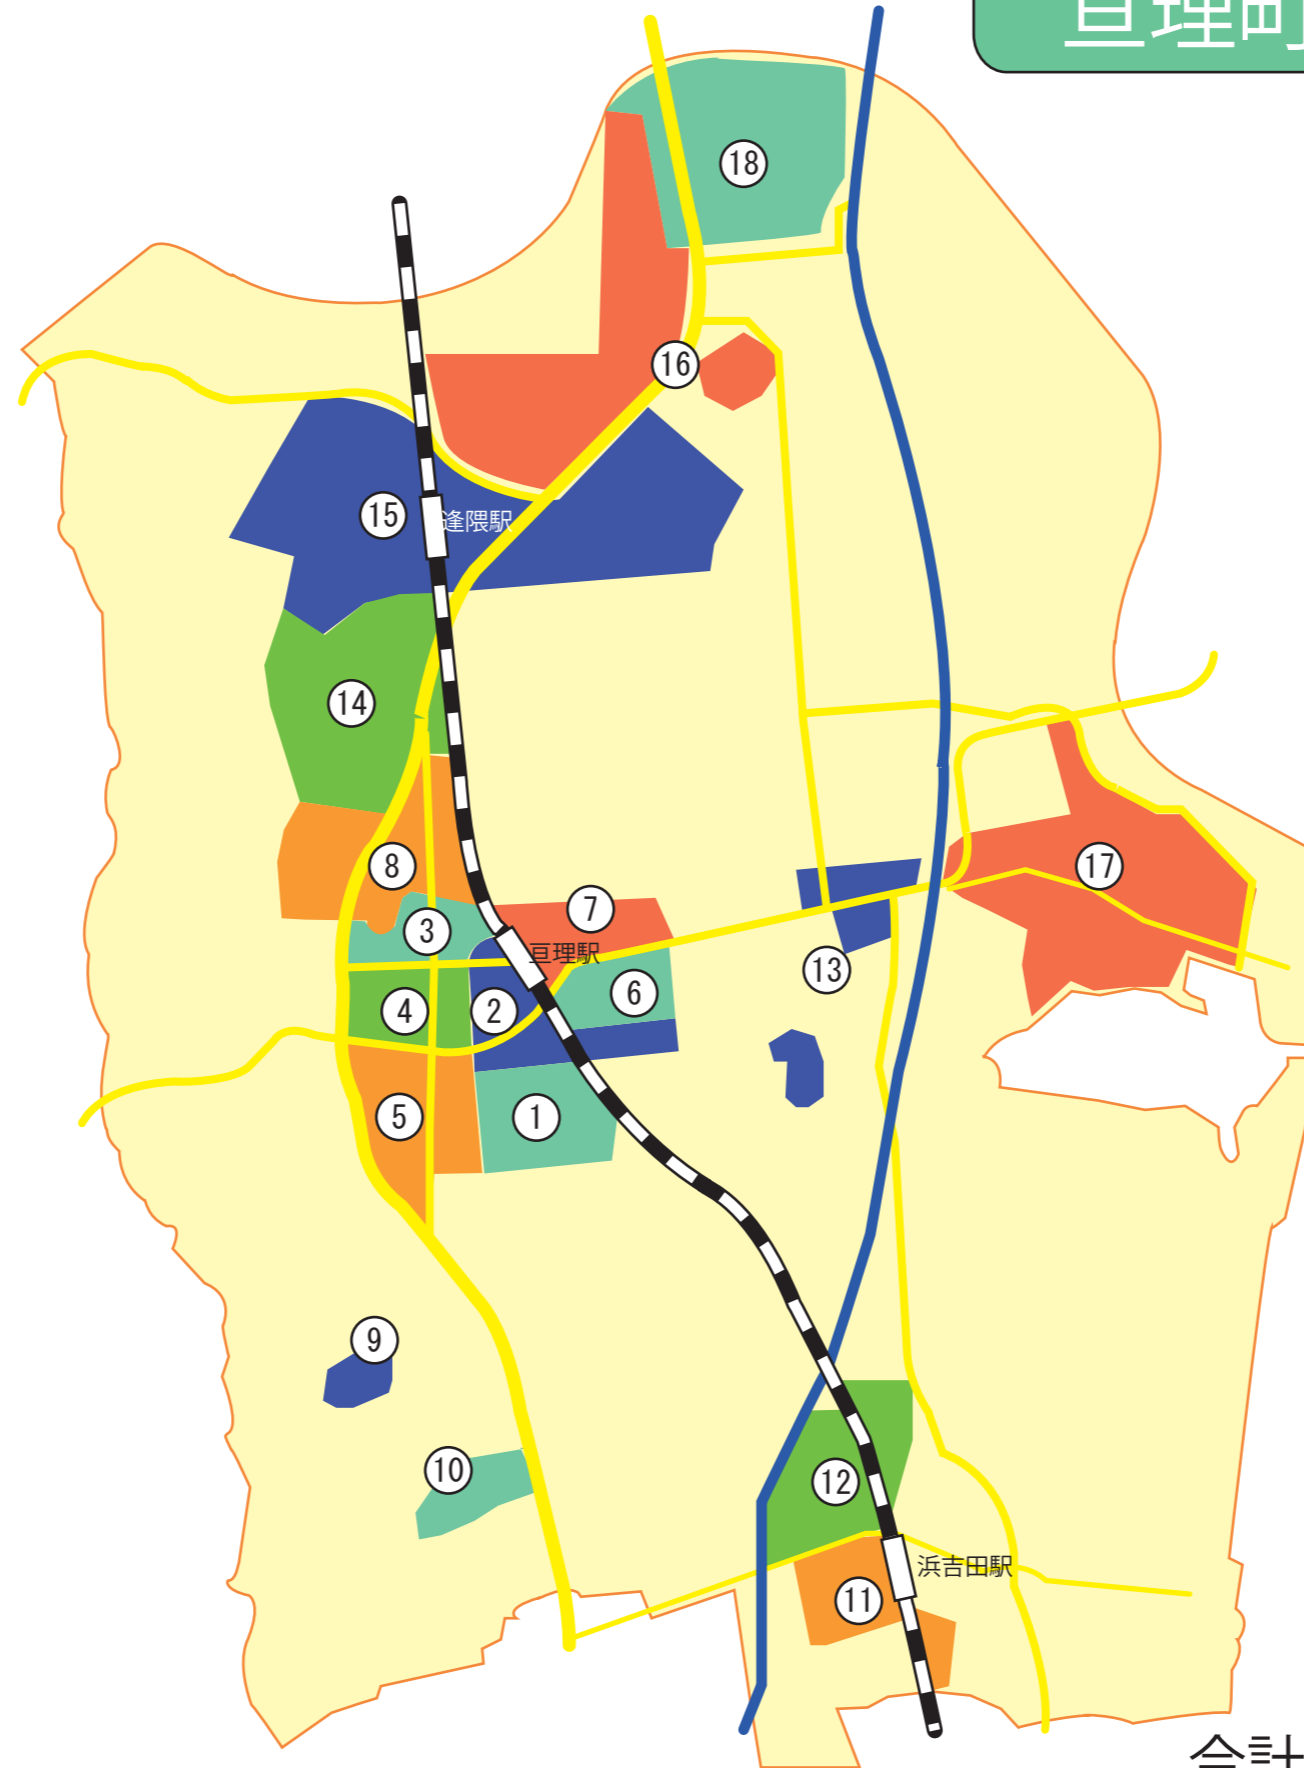

巨理町ポスティングMAP

- ① 南城東 400
- ② 北城東・駅前西・東 250
- ③ 巨理エリア新井町界隈 600
- ④ 巨理エリア五日町界隈 700
- ⑤ 巨理エリア南町界隈 600
- ⑥ 下茨田南 600
- ⑦ 下茨田北 340
- ⑧ 鹿島 620
- ⑨ 長瀬ガーデン 100
- ⑩ 旭台 340
- ⑪ 浜吉田西 300
- ⑫ 浜吉田北 300
- ⑬ 高屋・柴町 250
- ⑭ 上郡 200
- ⑮ 下郡 650
- ⑯ 早川 650
- ⑰ 荒浜地区 500
- ⑱ 中泉・今泉 600

合計 8,000 世帯へポスティング
巨理町の世帯数 12,000 世帯の 66%をカバー