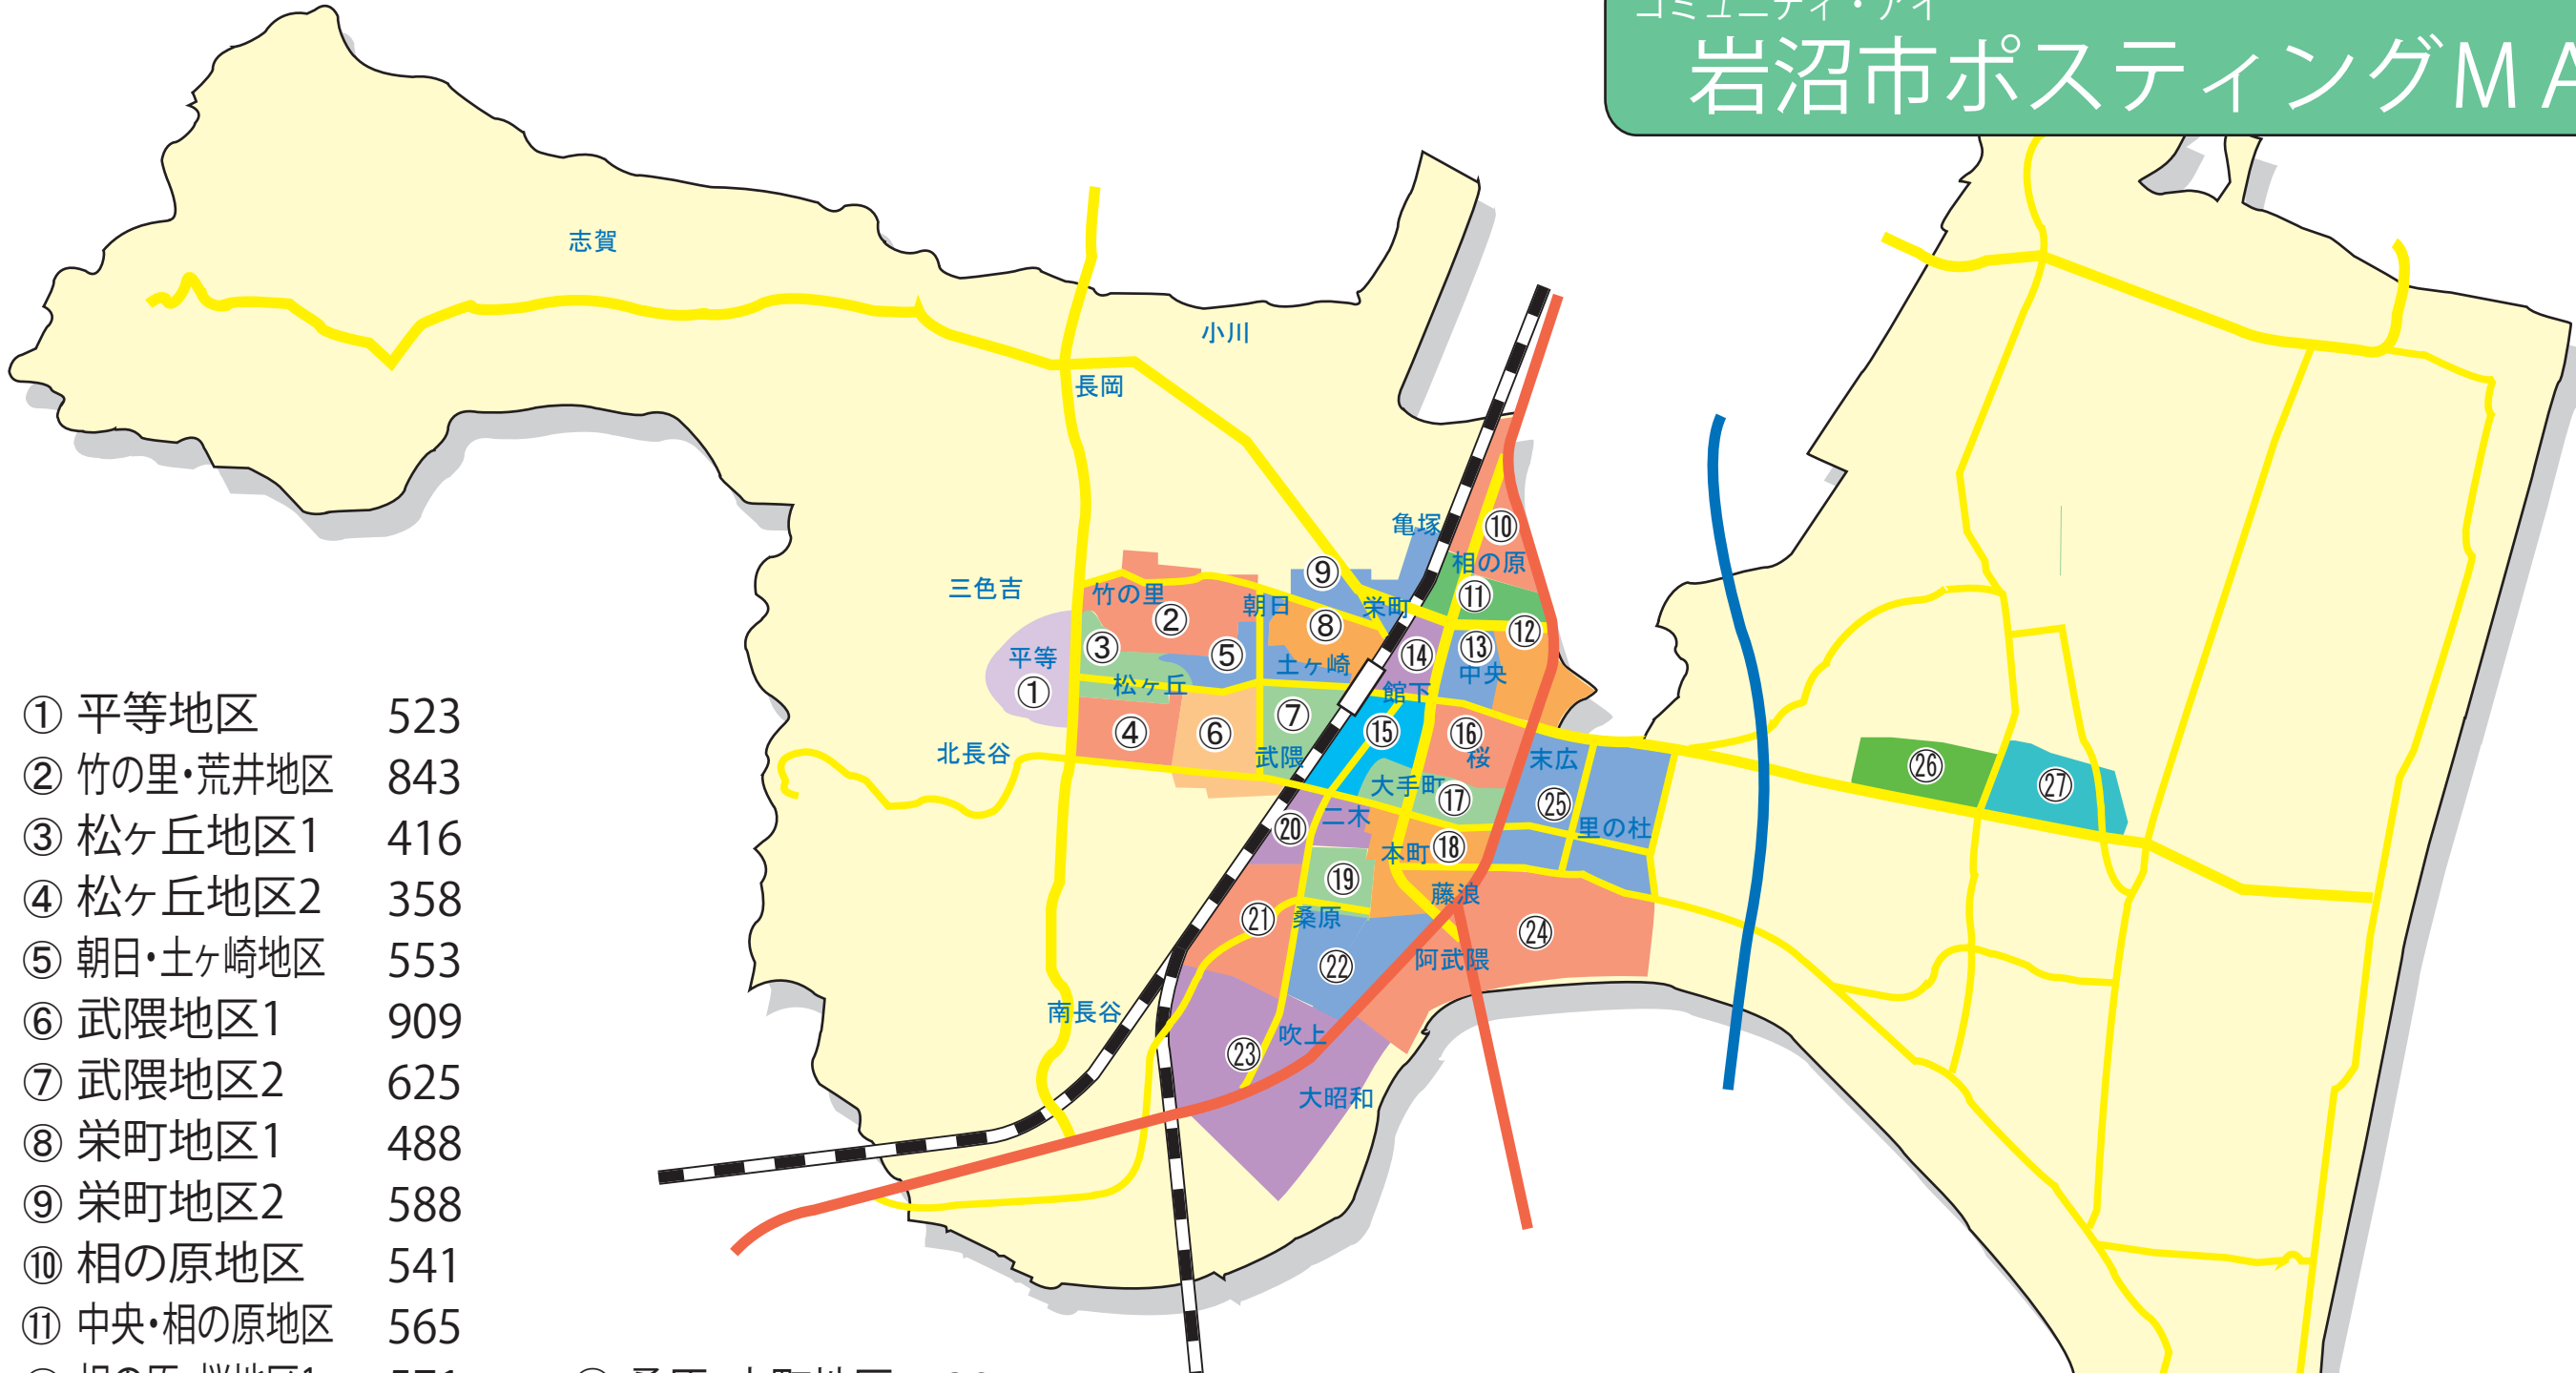

コミュニティ・アイ
岩沼市ポスティングMAP

① 平等地区	523
② 竹の里・荒井地区	843
③ 松ヶ丘地区1	416
④ 松ヶ丘地区2	358
⑤ 朝日・土ヶ崎地区	553
⑥ 武隈地区1	909
⑦ 武隈地区2	625
⑧ 栄町地区1	488
⑨ 栄町地区2	588
⑩ 相の原地区	541
⑪ 中央・相の原地区	565
⑫ 相の原・桜地区1	571
⑬ 相の原・桜地区2	438
⑭ 中央・館下地区	390
⑮ 館下地区	646
⑯ 桜地区	617
⑰ 大手町・桜地区	546
⑱ 桜・藤浪地区	615

⑲ 桑原・本町地区	384
⑳ 二木・大手町地区	443
㉑ 桑原地区	763
㉒ 桑原・吹上地区	644
㉓ 吹上・大昭和地区	322
㉔ 阿武隈・押分地区	392
㉕ 末広・里の杜地区	625

㉖ 玉浦西・恵み野地区	512
㉗ 恵み野地区	464

合計 14,700 世帯へポスティング
岩沼市の世帯数 17,164 世帯の 85%をカバー