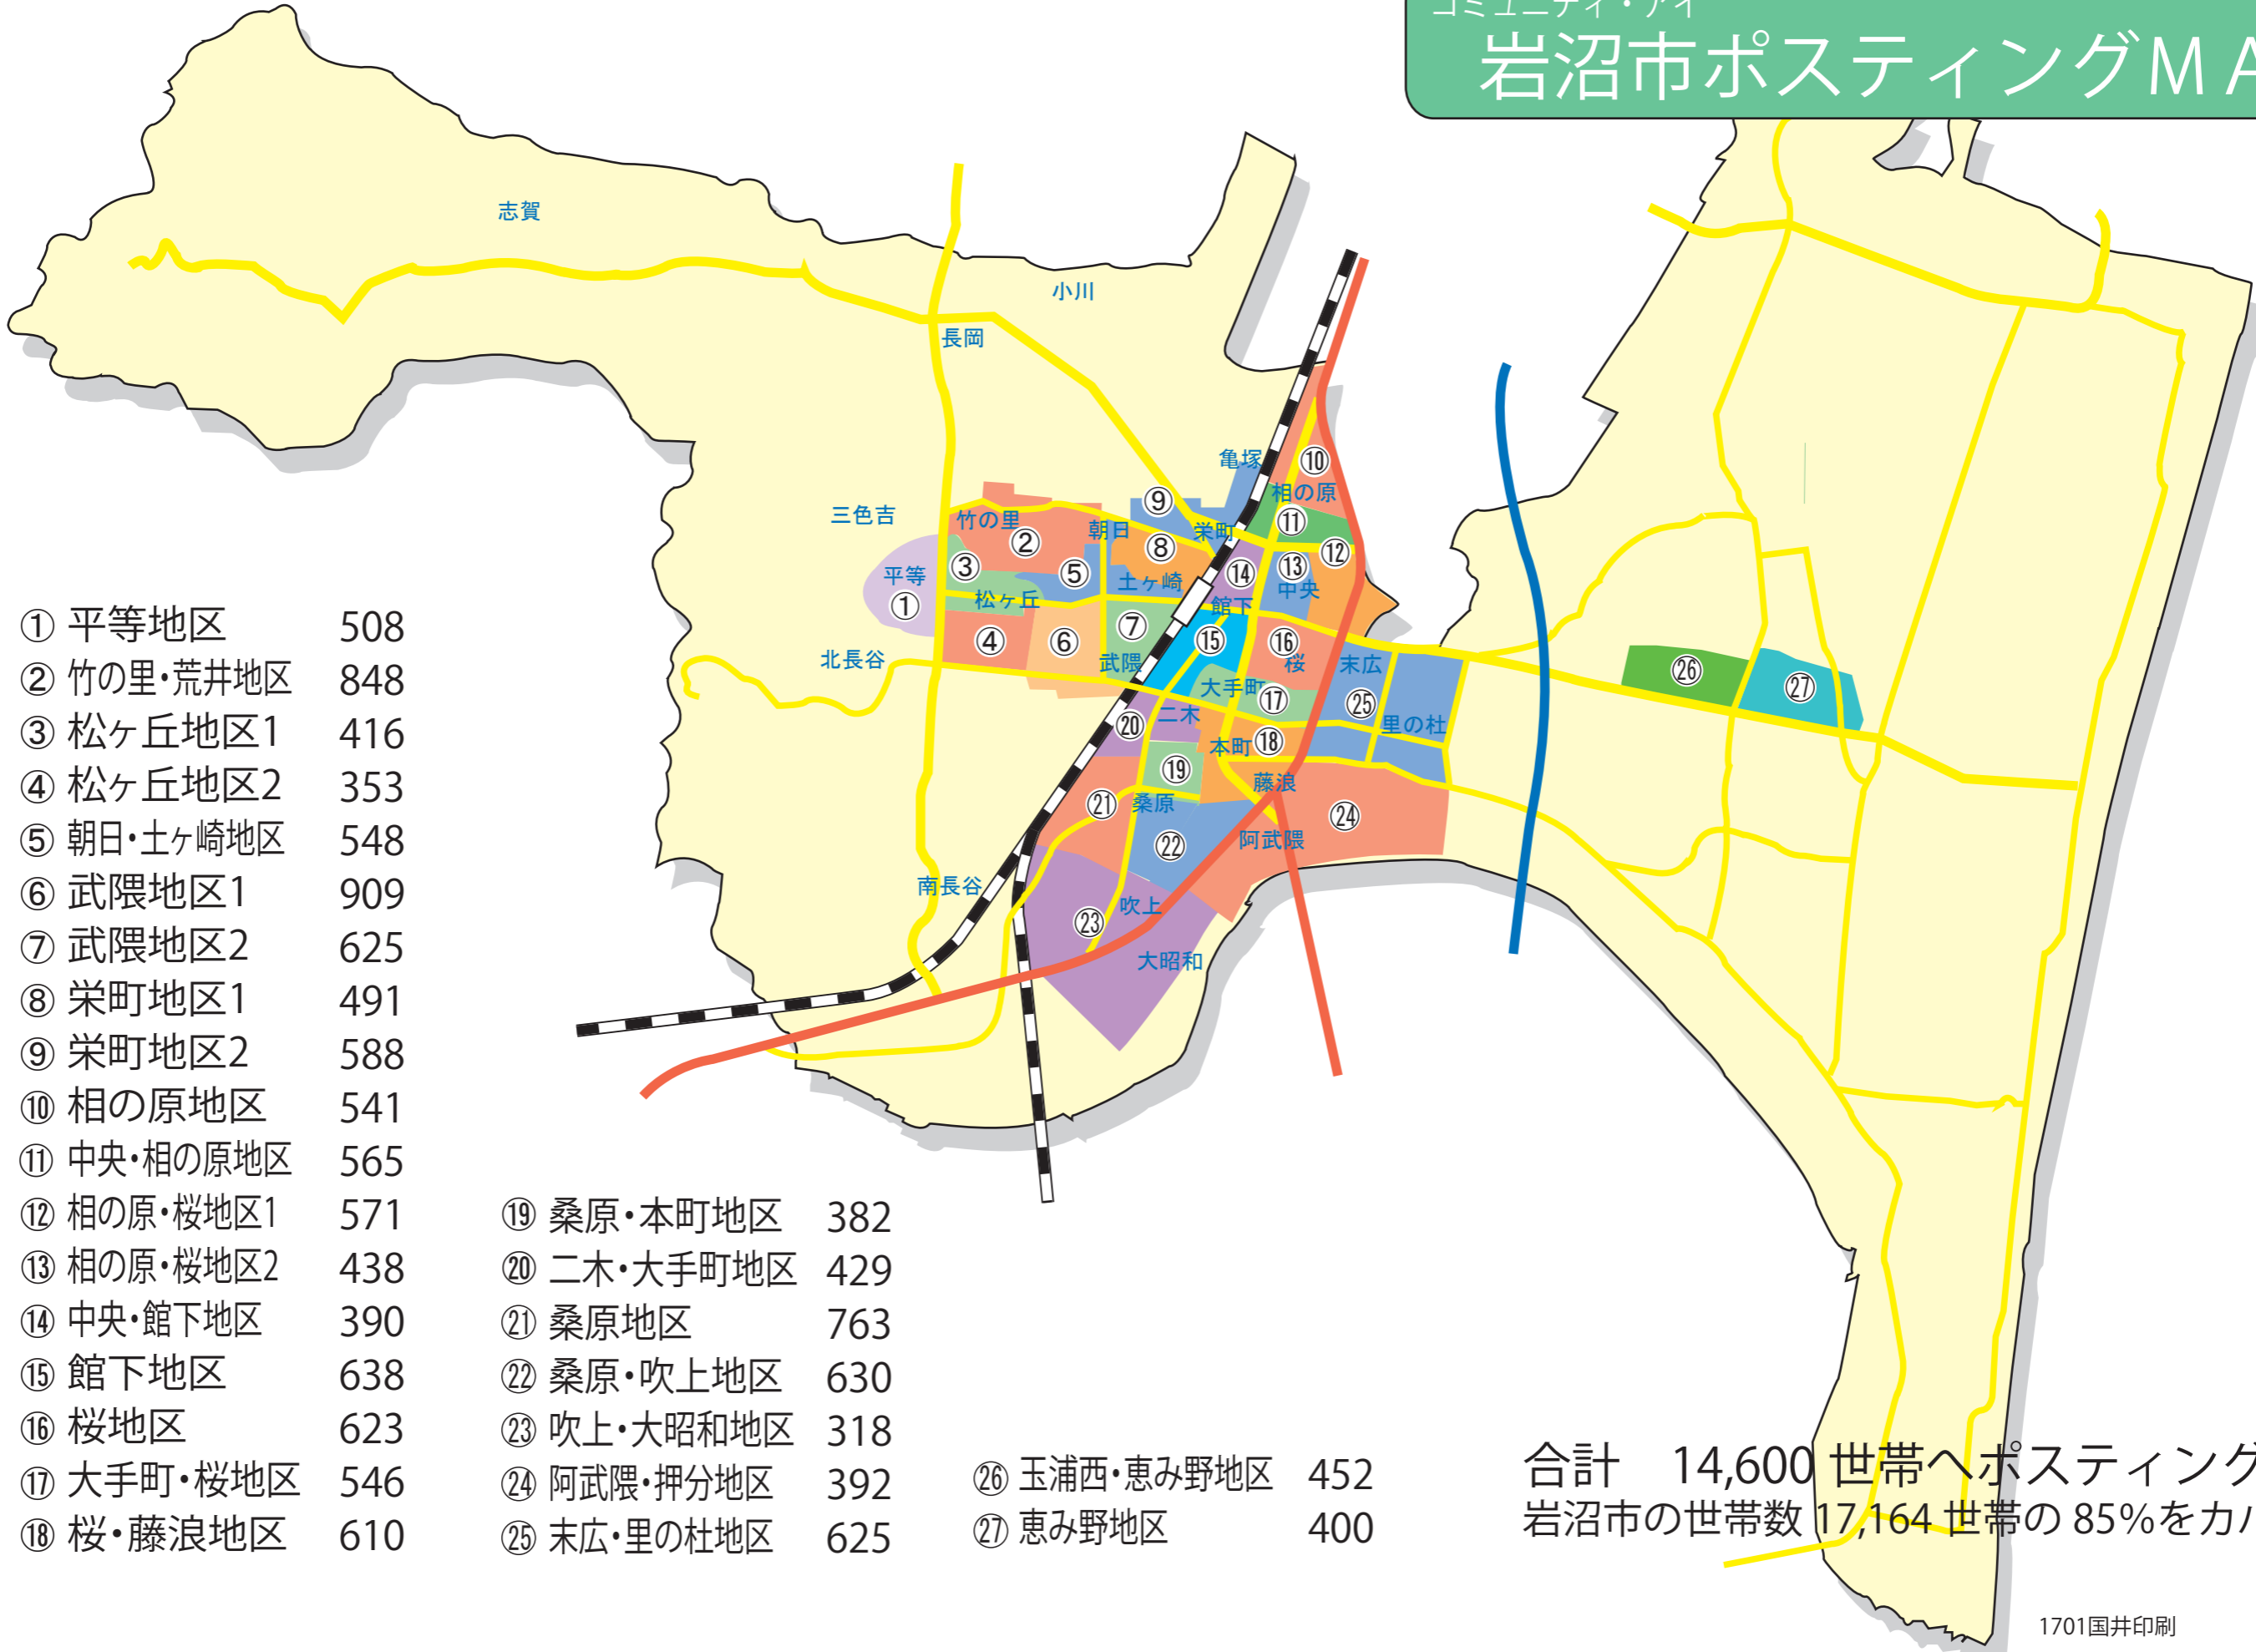

コミュニティ・アイ
岩沼市ポスティングMAP

① 平等地区	508
② 竹の里・荒井地区	848
③ 松ヶ丘地区1	416
④ 松ヶ丘地区2	353
⑤ 朝日・土ヶ崎地区	548
⑥ 武隈地区1	909
⑦ 武隈地区2	625
⑧ 栄町地区1	491
⑨ 栄町地区2	588
⑩ 相の原地区	541
⑪ 中央・相の原地区	565
⑫ 相の原・桜地区1	571
⑬ 相の原・桜地区2	438
⑭ 中央・館下地区	390
⑮ 館下地区	638
⑯ 桜地区	623
⑰ 大手町・桜地区	546
⑱ 桜・藤浪地区	610

⑲ 桑原・本町地区	382
⑳ 二木・大手町地区	429
㉑ 桑原地区	763
㉒ 桑原・吹上地区	630
㉓ 吹上・大昭和地区	318
㉔ 阿武隈・押分地区	392
㉕ 末広・里の杜地区	625

㉖ 玉浦西・恵み野地区	452
㉗ 恵み野地区	400

合計 14,600 世帯へポスティング
岩沼市の世帯数 17,164 世帯の 85% をカバー