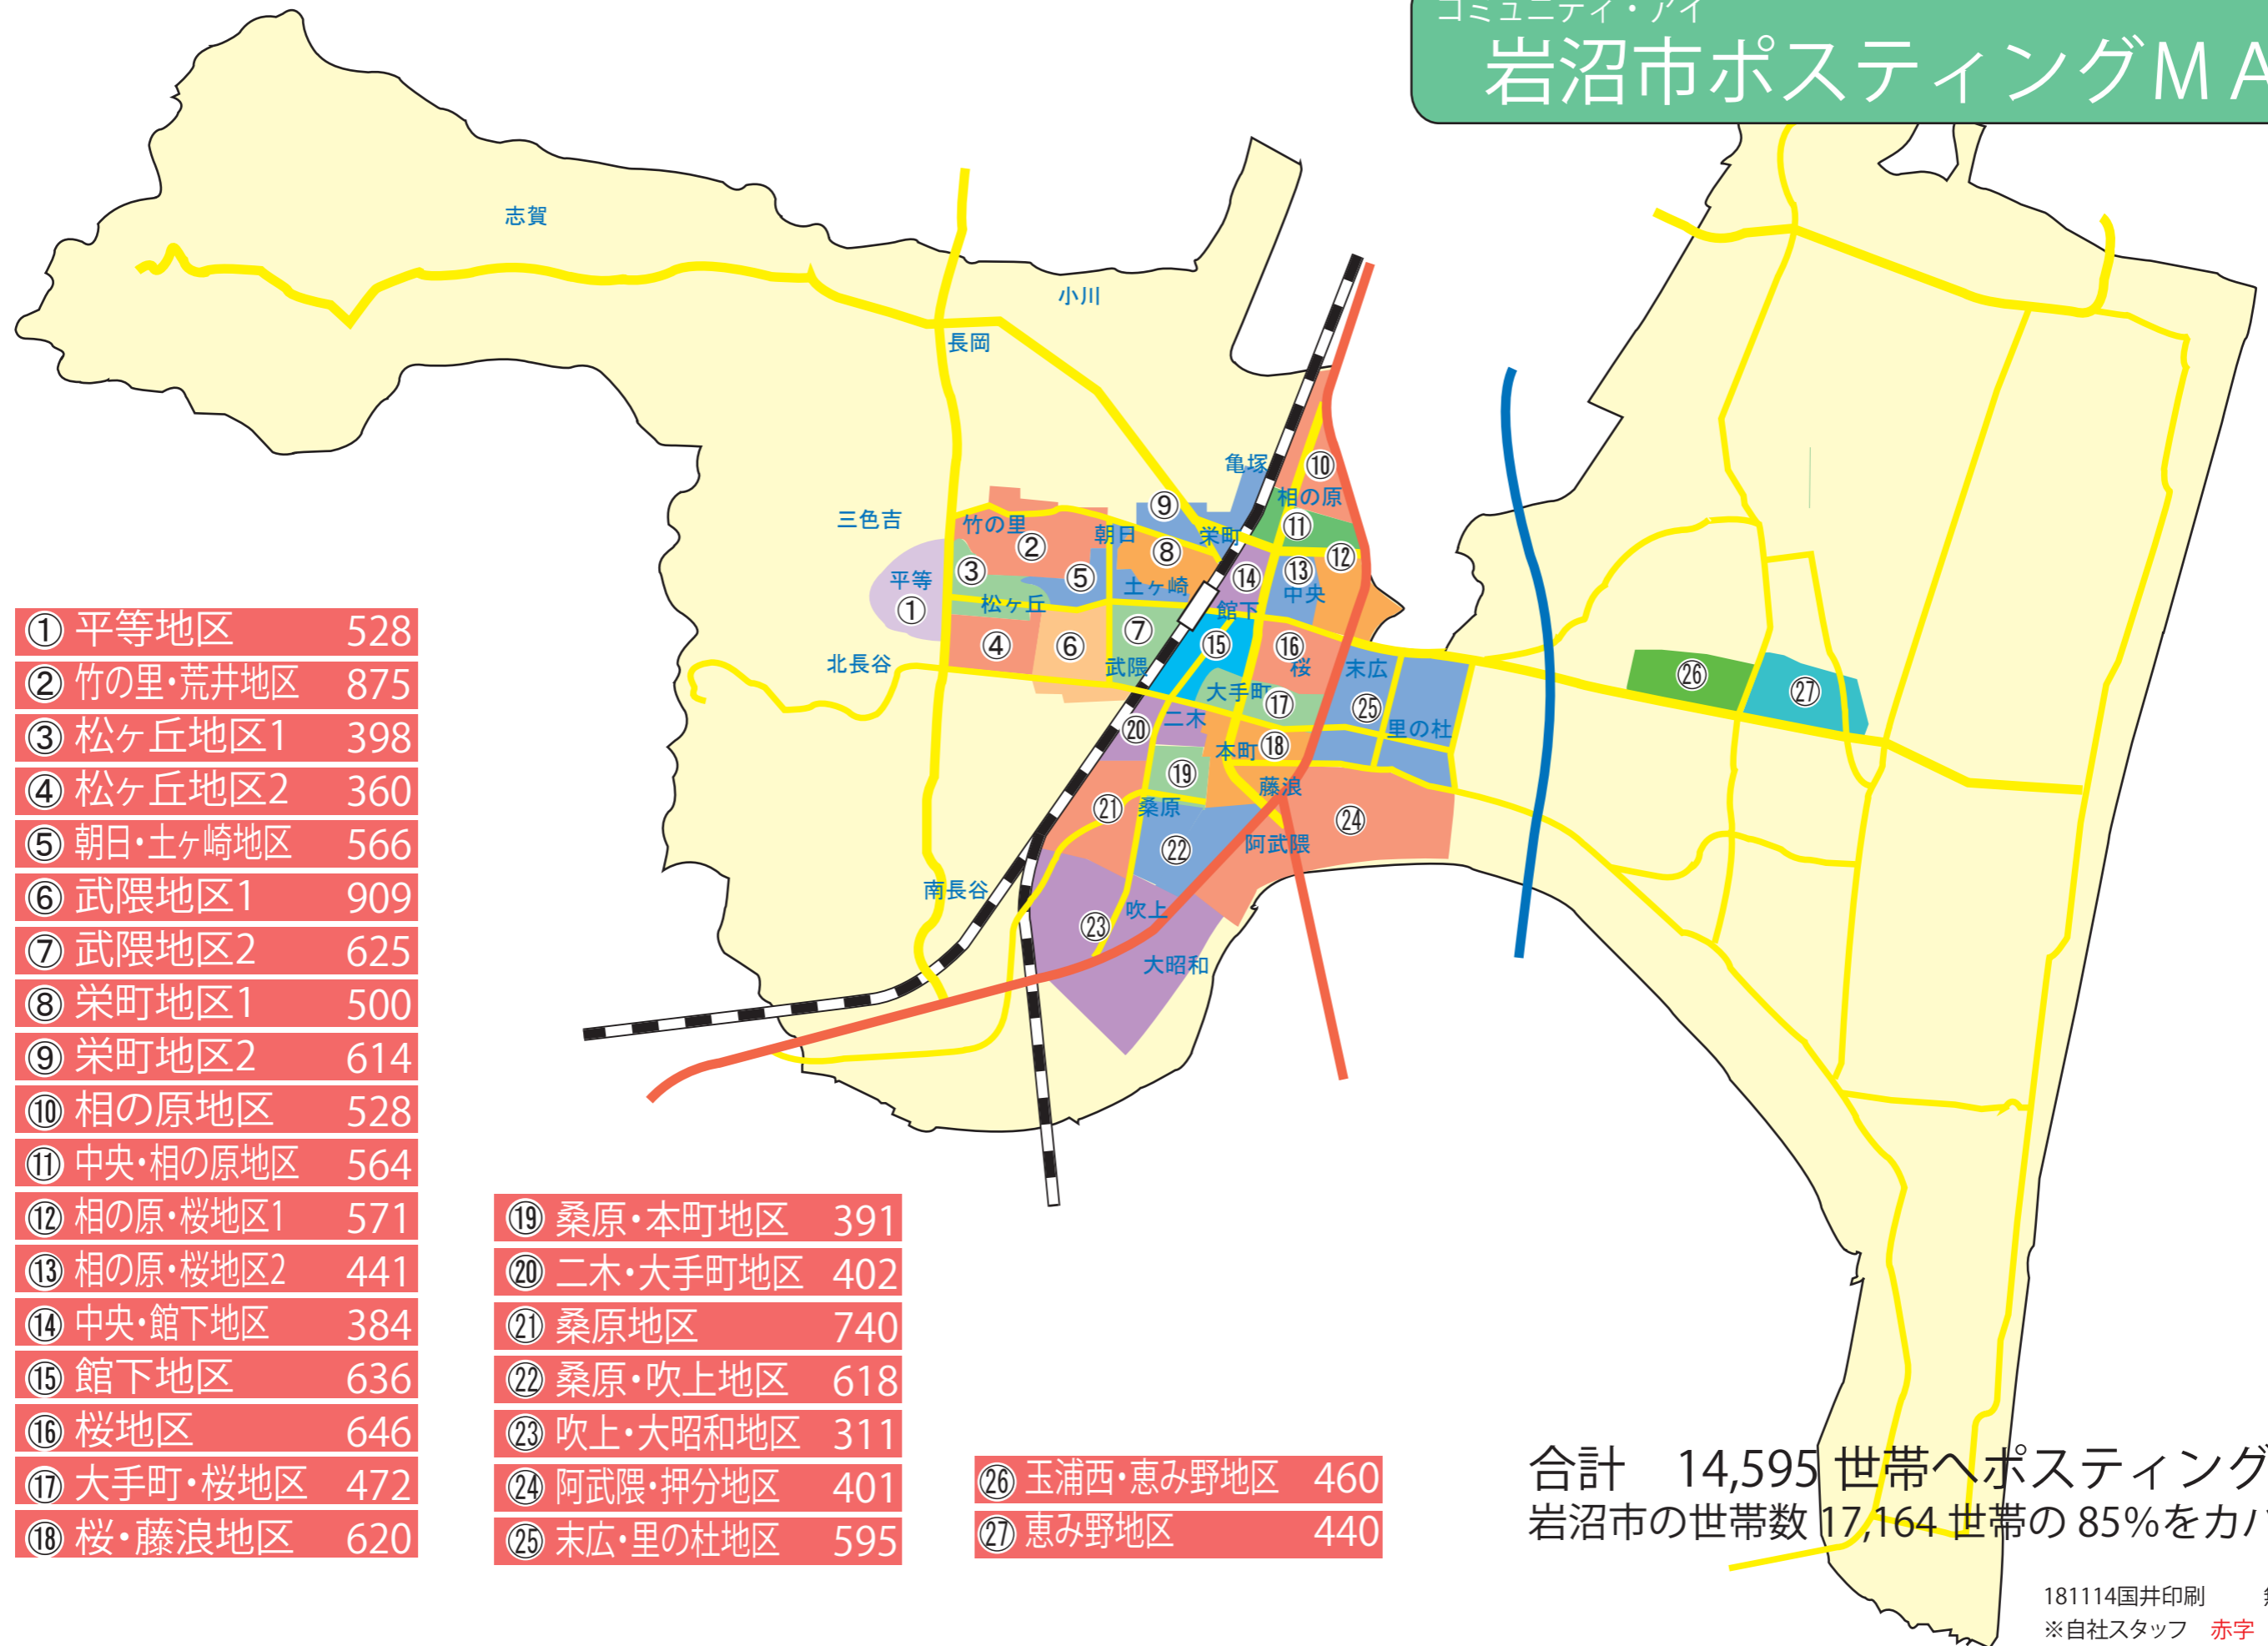

コミュニティ・アイ
岩沼市ポスティングMAP

① 平等地区	528
② 竹の里・荒井地区	875
③ 松ヶ丘地区1	398
④ 松ヶ丘地区2	360
⑤ 朝日・土ヶ崎地区	566
⑥ 武隈地区1	909
⑦ 武隈地区2	625
⑧ 栄町地区1	500
⑨ 栄町地区2	614
⑩ 相の原地区	528
⑪ 中央・相の原地区	564
⑫ 相の原・桜地区1	571
⑬ 相の原・桜地区2	441
⑭ 中央・館下地区	384
⑮ 館下地区	636
⑯ 桜地区	646
⑰ 大手町・桜地区	472
⑱ 桜・藤浪地区	620

⑲ 桑原・本町地区	391
⑳ 二木・大手町地区	402
㉑ 桑原地区	740
㉒ 桑原・吹上地区	618
㉓ 吹上・大昭和地区	311
㉔ 阿武隈・押分地区	401
㉕ 末広・里の杜地区	595

㉖ 玉浦西・恵み野地区	460
㉗ 恵み野地区	440

合計 14,595 世帯へポスティング
岩沼市の世帯数 17,164 世帯の 85%をカバー