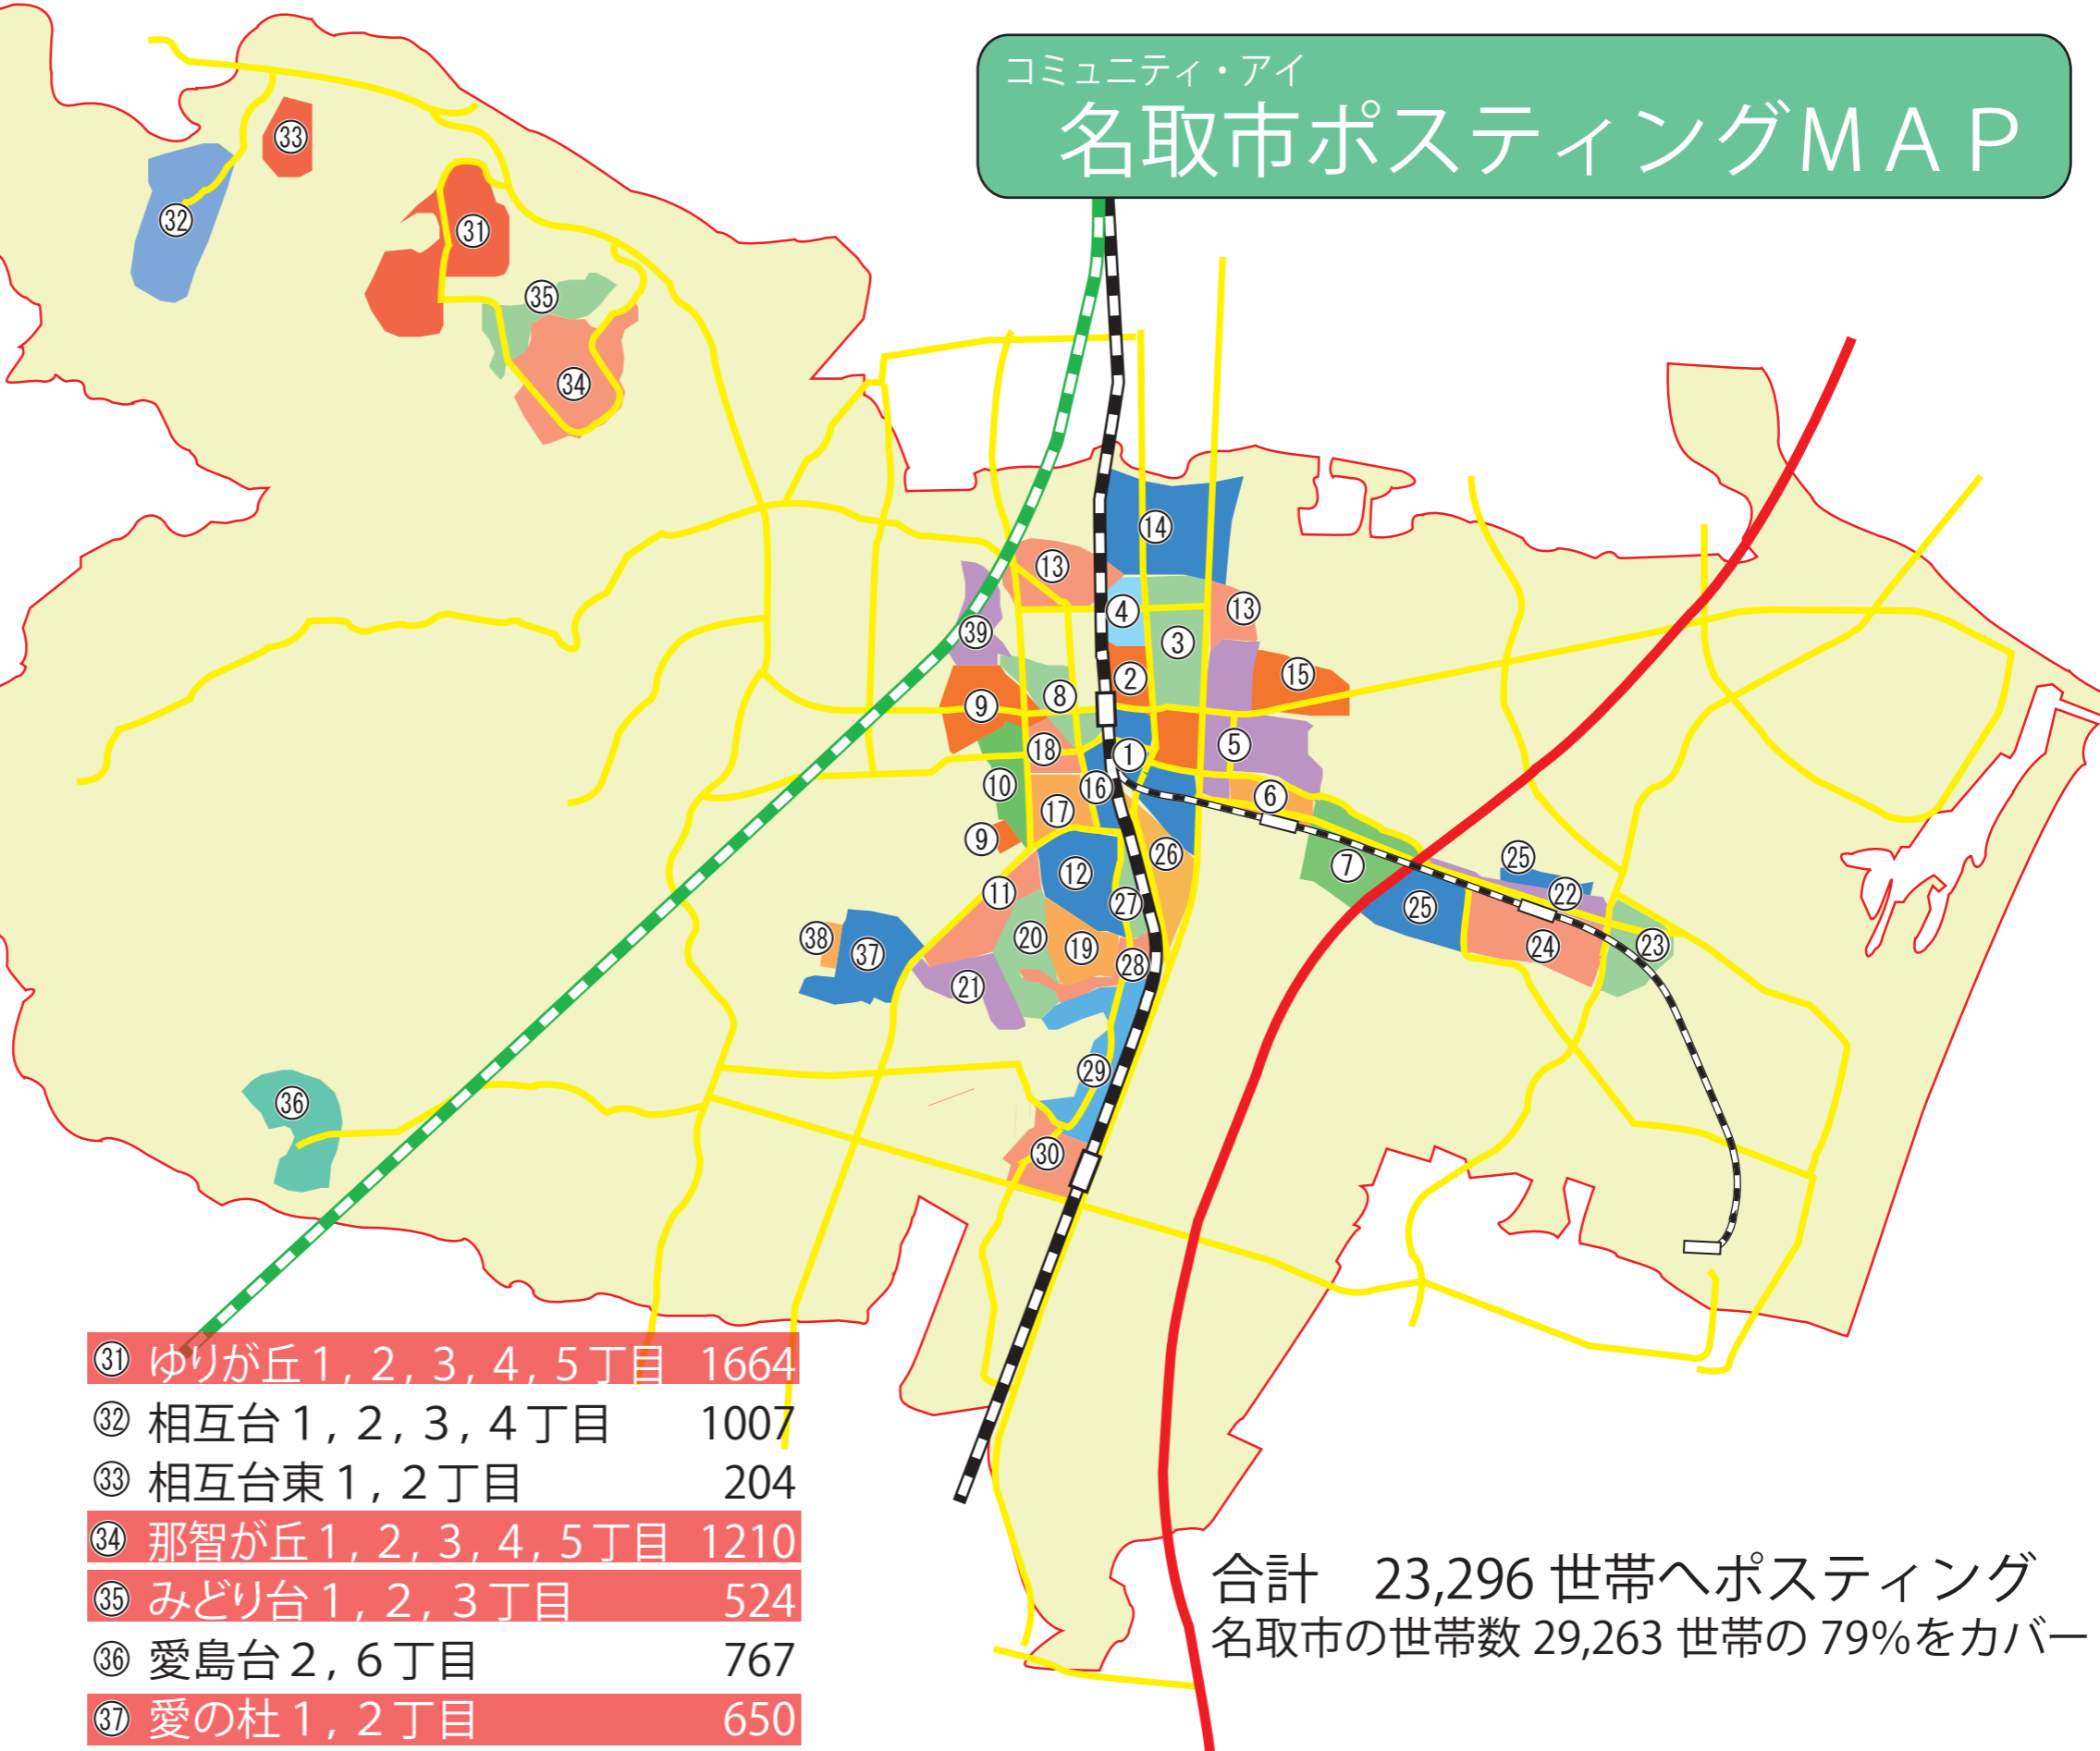

コミュニティ・アイ

名取市ポストエイジングMAP

- ① 増田 1、2丁目 698
- ② 増田 3、4丁目 910
- ③ 増田 5、7、9丁目 850
- ④ 増田 6、8丁目 471
- ⑤ 増田字北谷、柳田 282
- ⑥ 杜せきのした 1、2丁目 646
- ⑦ 杜せきのした 3、4、5丁目 473
- ⑧ 手倉田字八幡 830
- ⑨ 手倉田字堰根 358
- ⑩ 手倉田字諏訪 585
- ⑪ 箱塚 1、2丁目 525
- ⑫ 小山 1、2、3丁目 480
- ⑬ 田高字沢目、原、南 695
- ⑭ 上余田字千刈田、市坪 1068
- ⑮ 下余田字中荷、鹿島 262
- ⑯ 大手町 1、2丁目 } 920
- ⑰ 大手町 3、4丁目 }
- ⑱ 大手町 5、6丁目 400
- ⑲ 名取が丘 1、2丁目 516
- ⑳ 名取が丘 3、4丁目 672
- ㉑ 名取が丘 5、6丁目 370
- ㉒ 美田園 1、2丁目 330
- ㉓ 美田園 3、4丁目 } 869
- ㉔ 美田園 5丁目 }
- ㉕ 美田園 6、7、8丁目、美田園北 1020
- ㉖ 飯野坂 1、2、3、4丁目 626
- ㉗ 飯野坂 5丁目 134
- ㉘ 飯野坂 6、7丁目 443
- ㉙ 植松 1、2、3丁目・入生 694
- ㉚ 植松 4丁目 683

- ㉛ ゆりが丘 1、2、3、4、5丁目 1664
- ㉜ 相互台 1、2、3、4丁目 1007
- ㉝ 相互台東 1、2丁目 204
- ㉞ 那智が丘 1、2、3、4、5丁目 1210
- ㉟ みどり台 1、2、3丁目 524
- ㊱ 愛島台 2、6丁目 767
- ㊲ 愛の杜 1、2丁目 650
- ㊳ 愛島東部団地 40
- ㊴ 高館吉田字前沖、野来 413

合計 23,296 世帯へポストエイジング
 名取市の世帯数 29,263 世帯の 79%をカバー