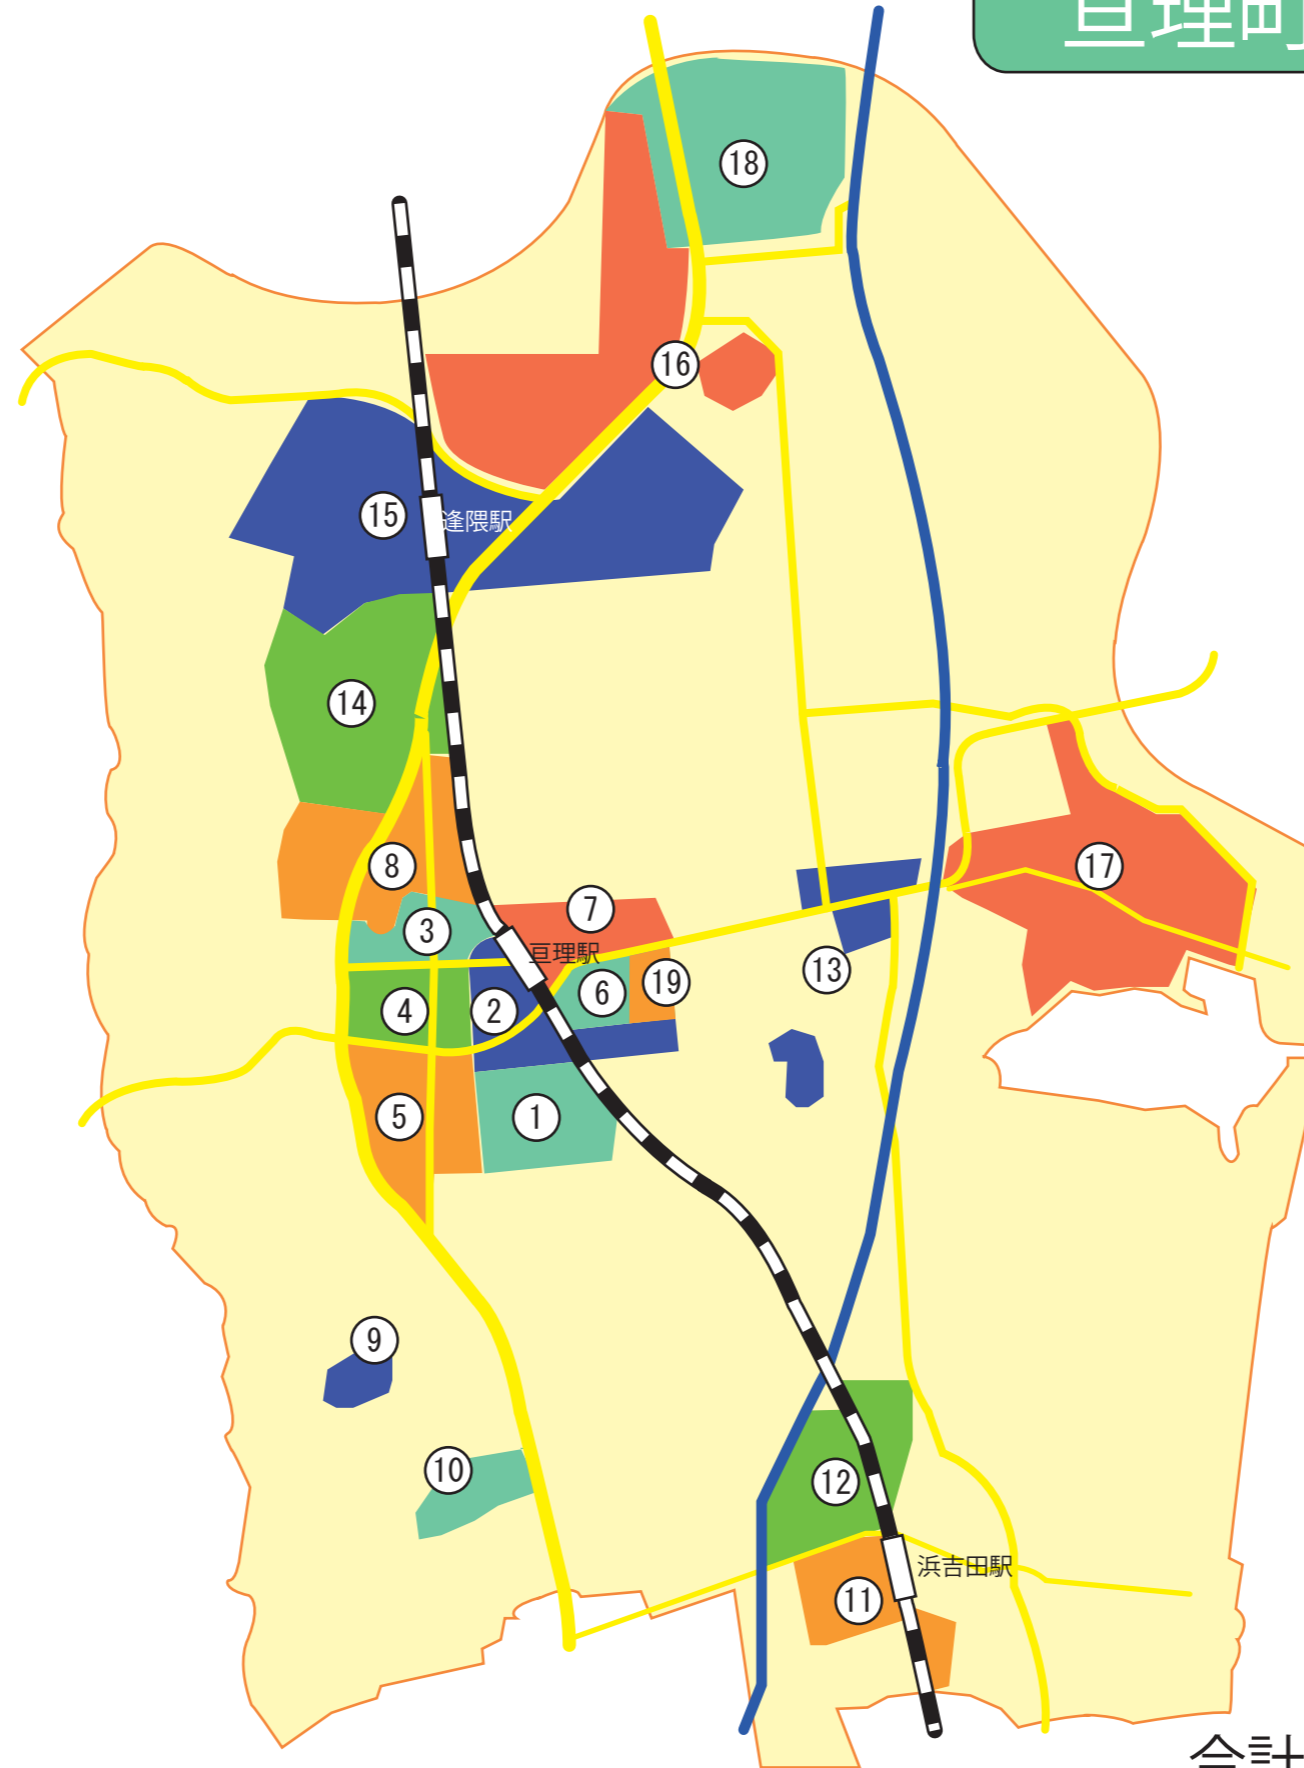

亶理町ポスティングMAP

① 南城東	614
② 北城東・駅前西・東	114
③ 亶理エリア新井町界隈	600
④ 亶理エリア五日町界隈	700
⑤ 亶理エリア南町界隈	550
⑥ 下茨田南	567
⑦ 下茨田北	318
⑧ 鹿島	620
⑨ 長瀬ガーデン	100
⑩ 旭台	340
⑪ 浜吉田西	300
⑫ 浜吉田北	300
⑬ 高屋・柴町	250
⑭ 上郡	200
⑮ 下郡	650
⑯ 早川	650
⑰ 荒浜地区	500
⑱ 中泉・今泉	600
⑲ 江下・狐塚	125

合計 8,098 世帯へポスティング
亶理町の世帯数 12,000 世帯の 67%をカバー