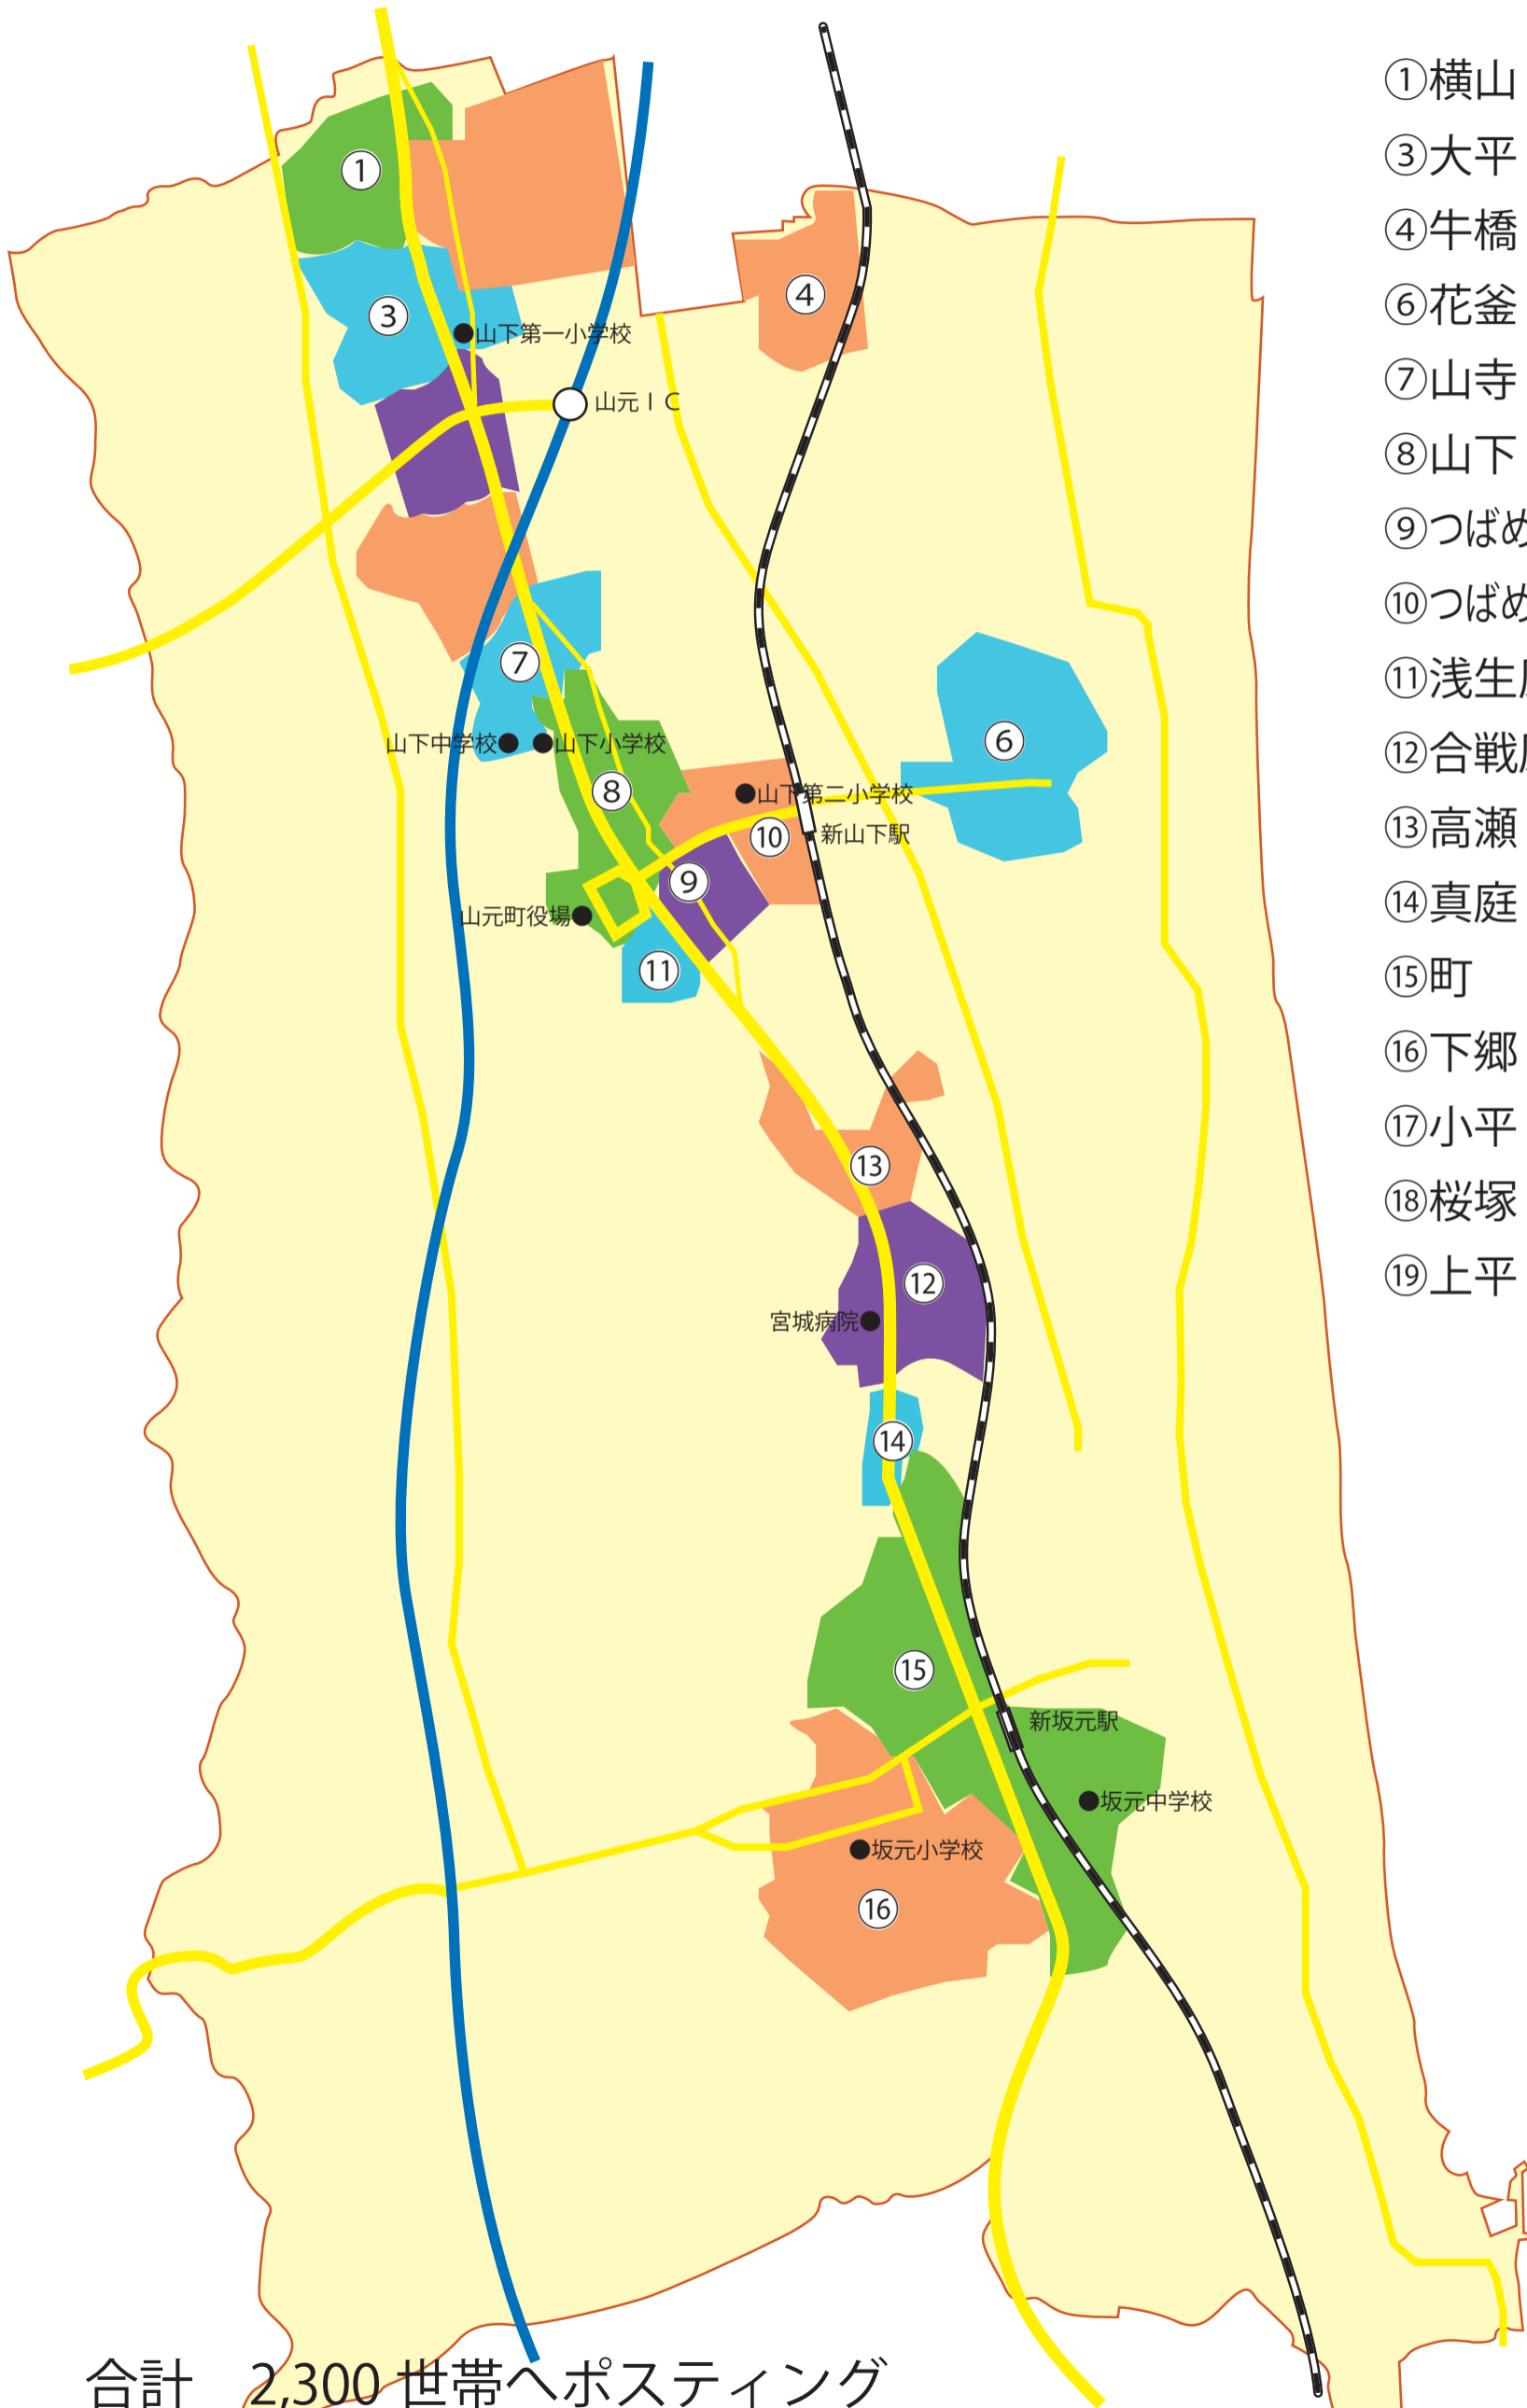

# 山元町ポスティングMAP

①横山	20
③大平	50
④牛橋	160
⑥花釜	90
⑦山寺	100
⑧山下	400
⑨つばめの杜西	} 434
⑩つばめの杜東	
⑪浅生原	280
⑫合戦原	74
⑬高瀬	50
⑭真庭	50
⑮町	230
⑯下郷	230
⑰小平	42
⑱桜塚	50
⑲上平	40

合計 2,300 世帯へポスティング  
山元町の世帯数 4,600 世帯の 50% をカバー