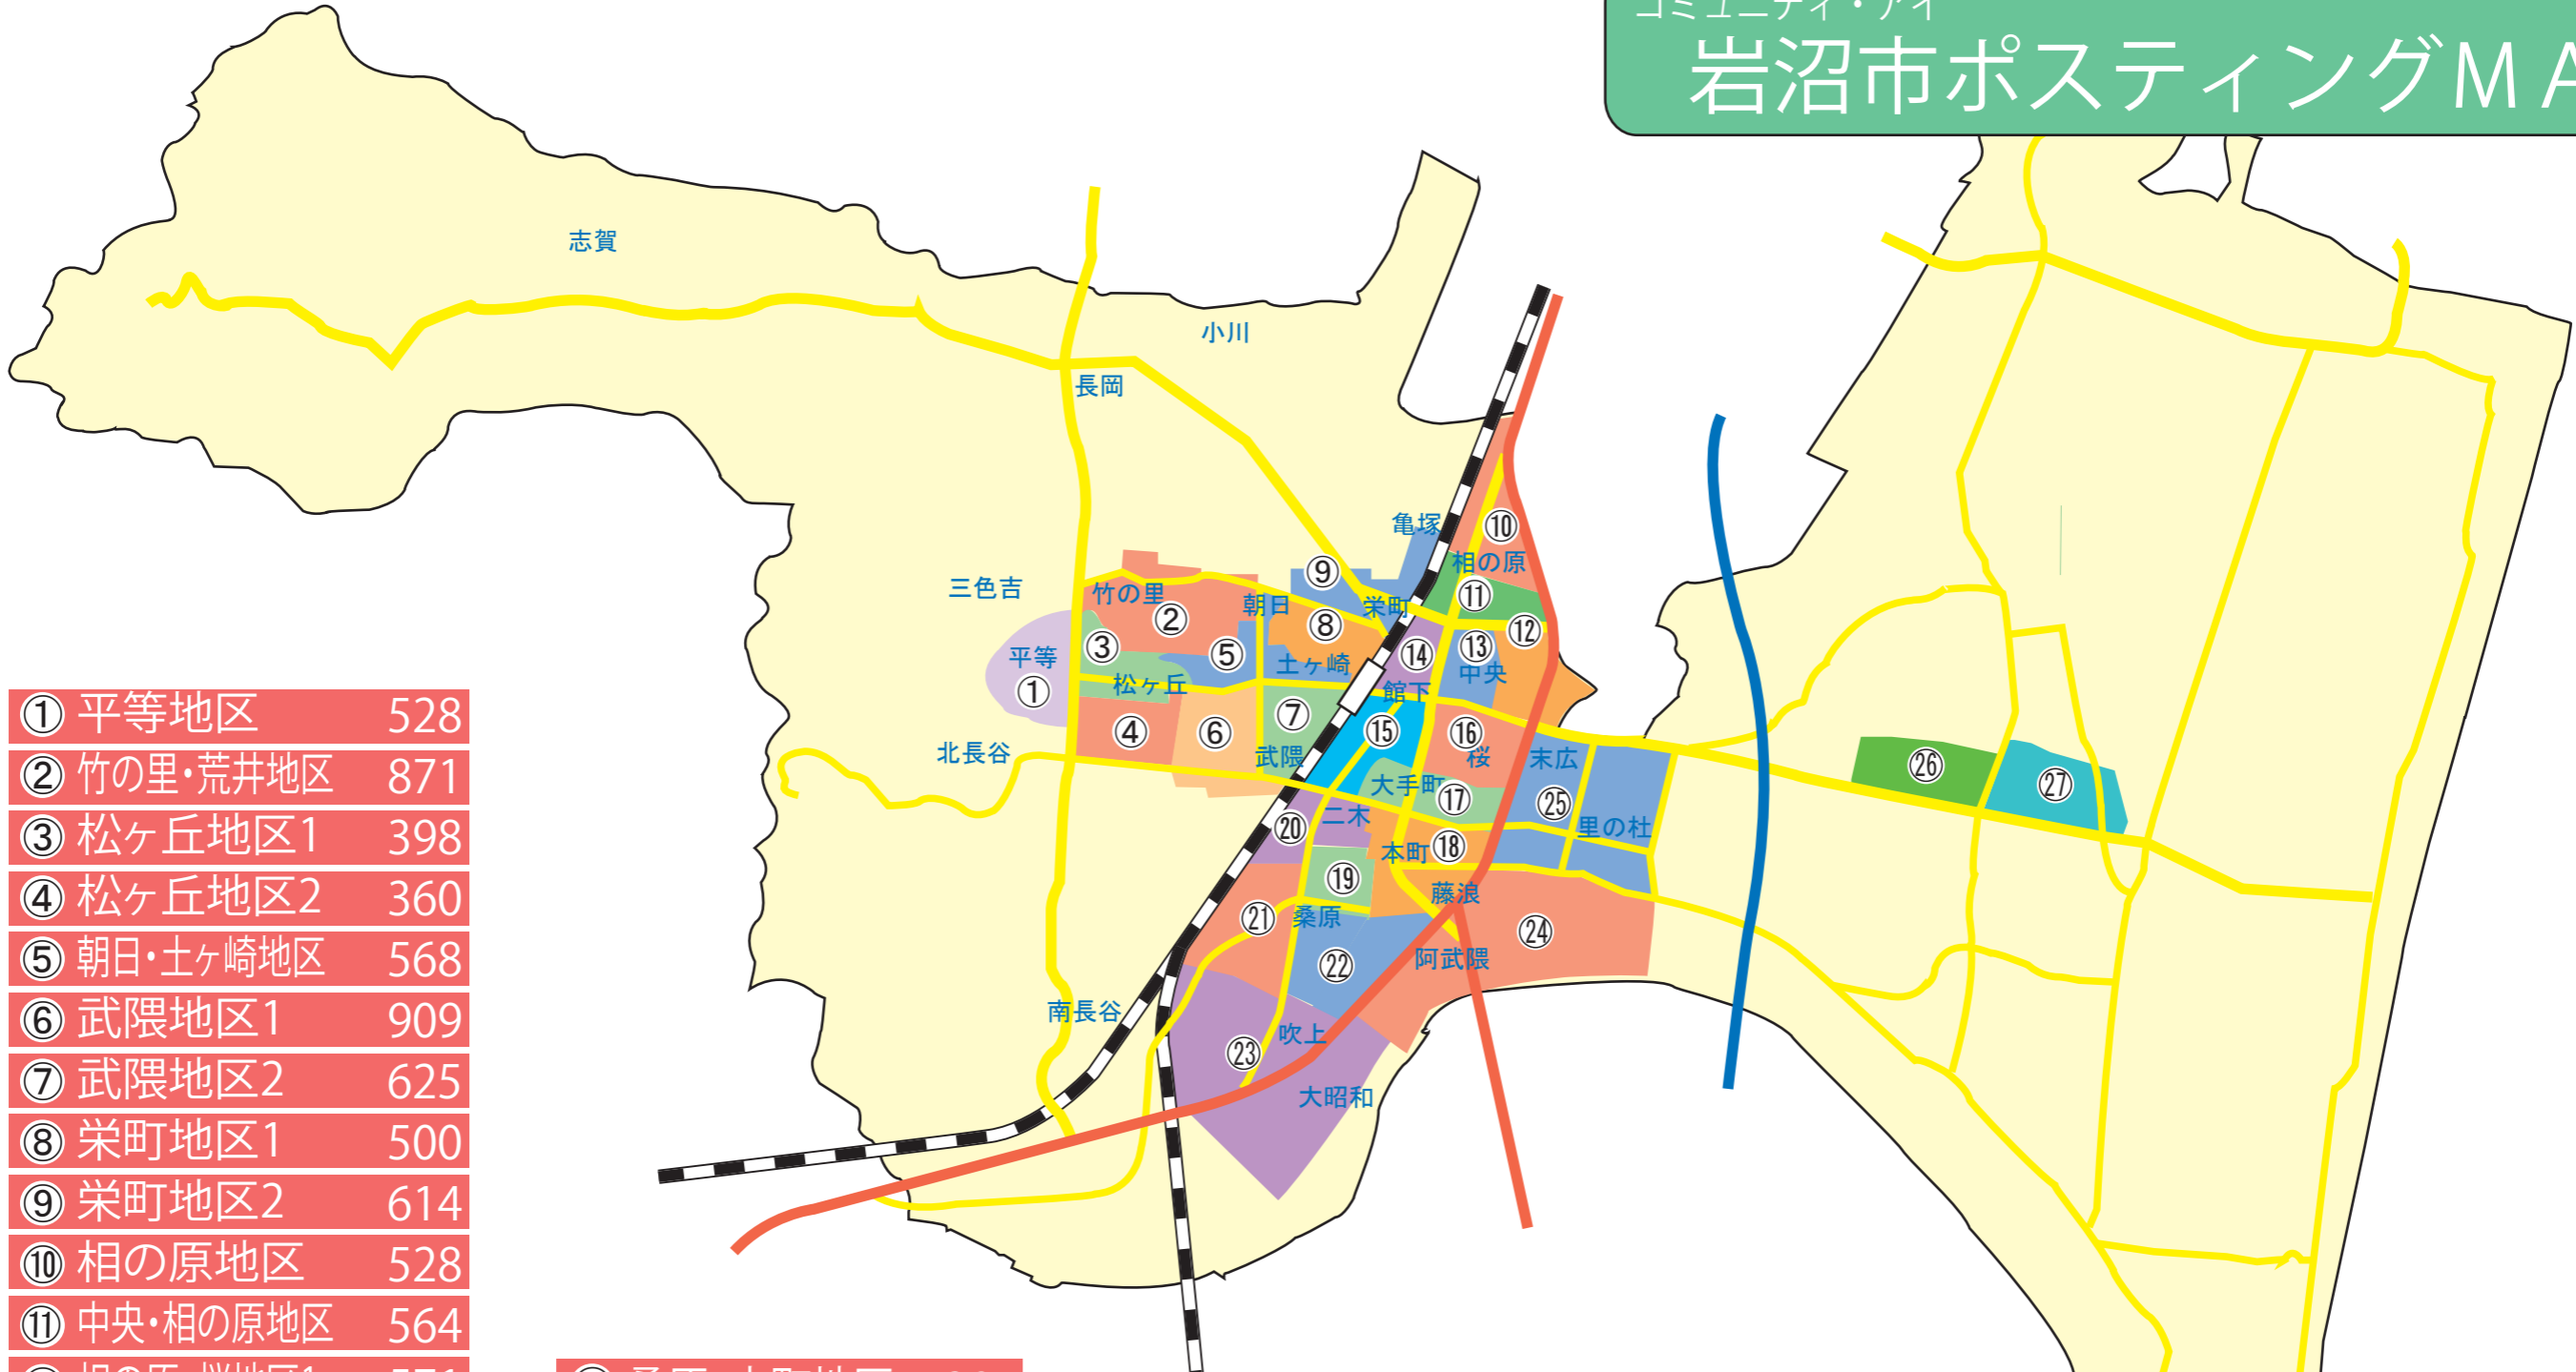

コミュニティ・アイ
岩沼市ポスティングMAP

① 平等地区	528
② 竹の里・荒井地区	871
③ 松ヶ丘地区1	398
④ 松ヶ丘地区2	360
⑤ 朝日・土ヶ崎地区	568
⑥ 武隈地区1	909
⑦ 武隈地区2	625
⑧ 栄町地区1	500
⑨ 栄町地区2	614
⑩ 相の原地区	528
⑪ 中央・相の原地区	564
⑫ 相の原・桜地区1	571
⑬ 相の原・桜地区2	441
⑭ 中央・館下地区	384
⑮ 館下地区	636
⑯ 桜地区	646
⑰ 大手町・桜地区	472
⑱ 桜・藤浪地区	630

⑲ 桑原・本町地区	391
⑳ 二木・大手町地区	400
㉑ 桑原地区	740
㉒ 桑原・吹上地区	613
㉓ 吹上・大昭和地区	311
㉔ 阿武隈・押分地区	401
㉕ 末広・里の杜地区	595

㉖ 玉浦西・恵み野地区	460
㉗ 恵み野地区	440

合計 14,596 世帯へポスティング
岩沼市の世帯数 17,056 世帯の 85%をカバー