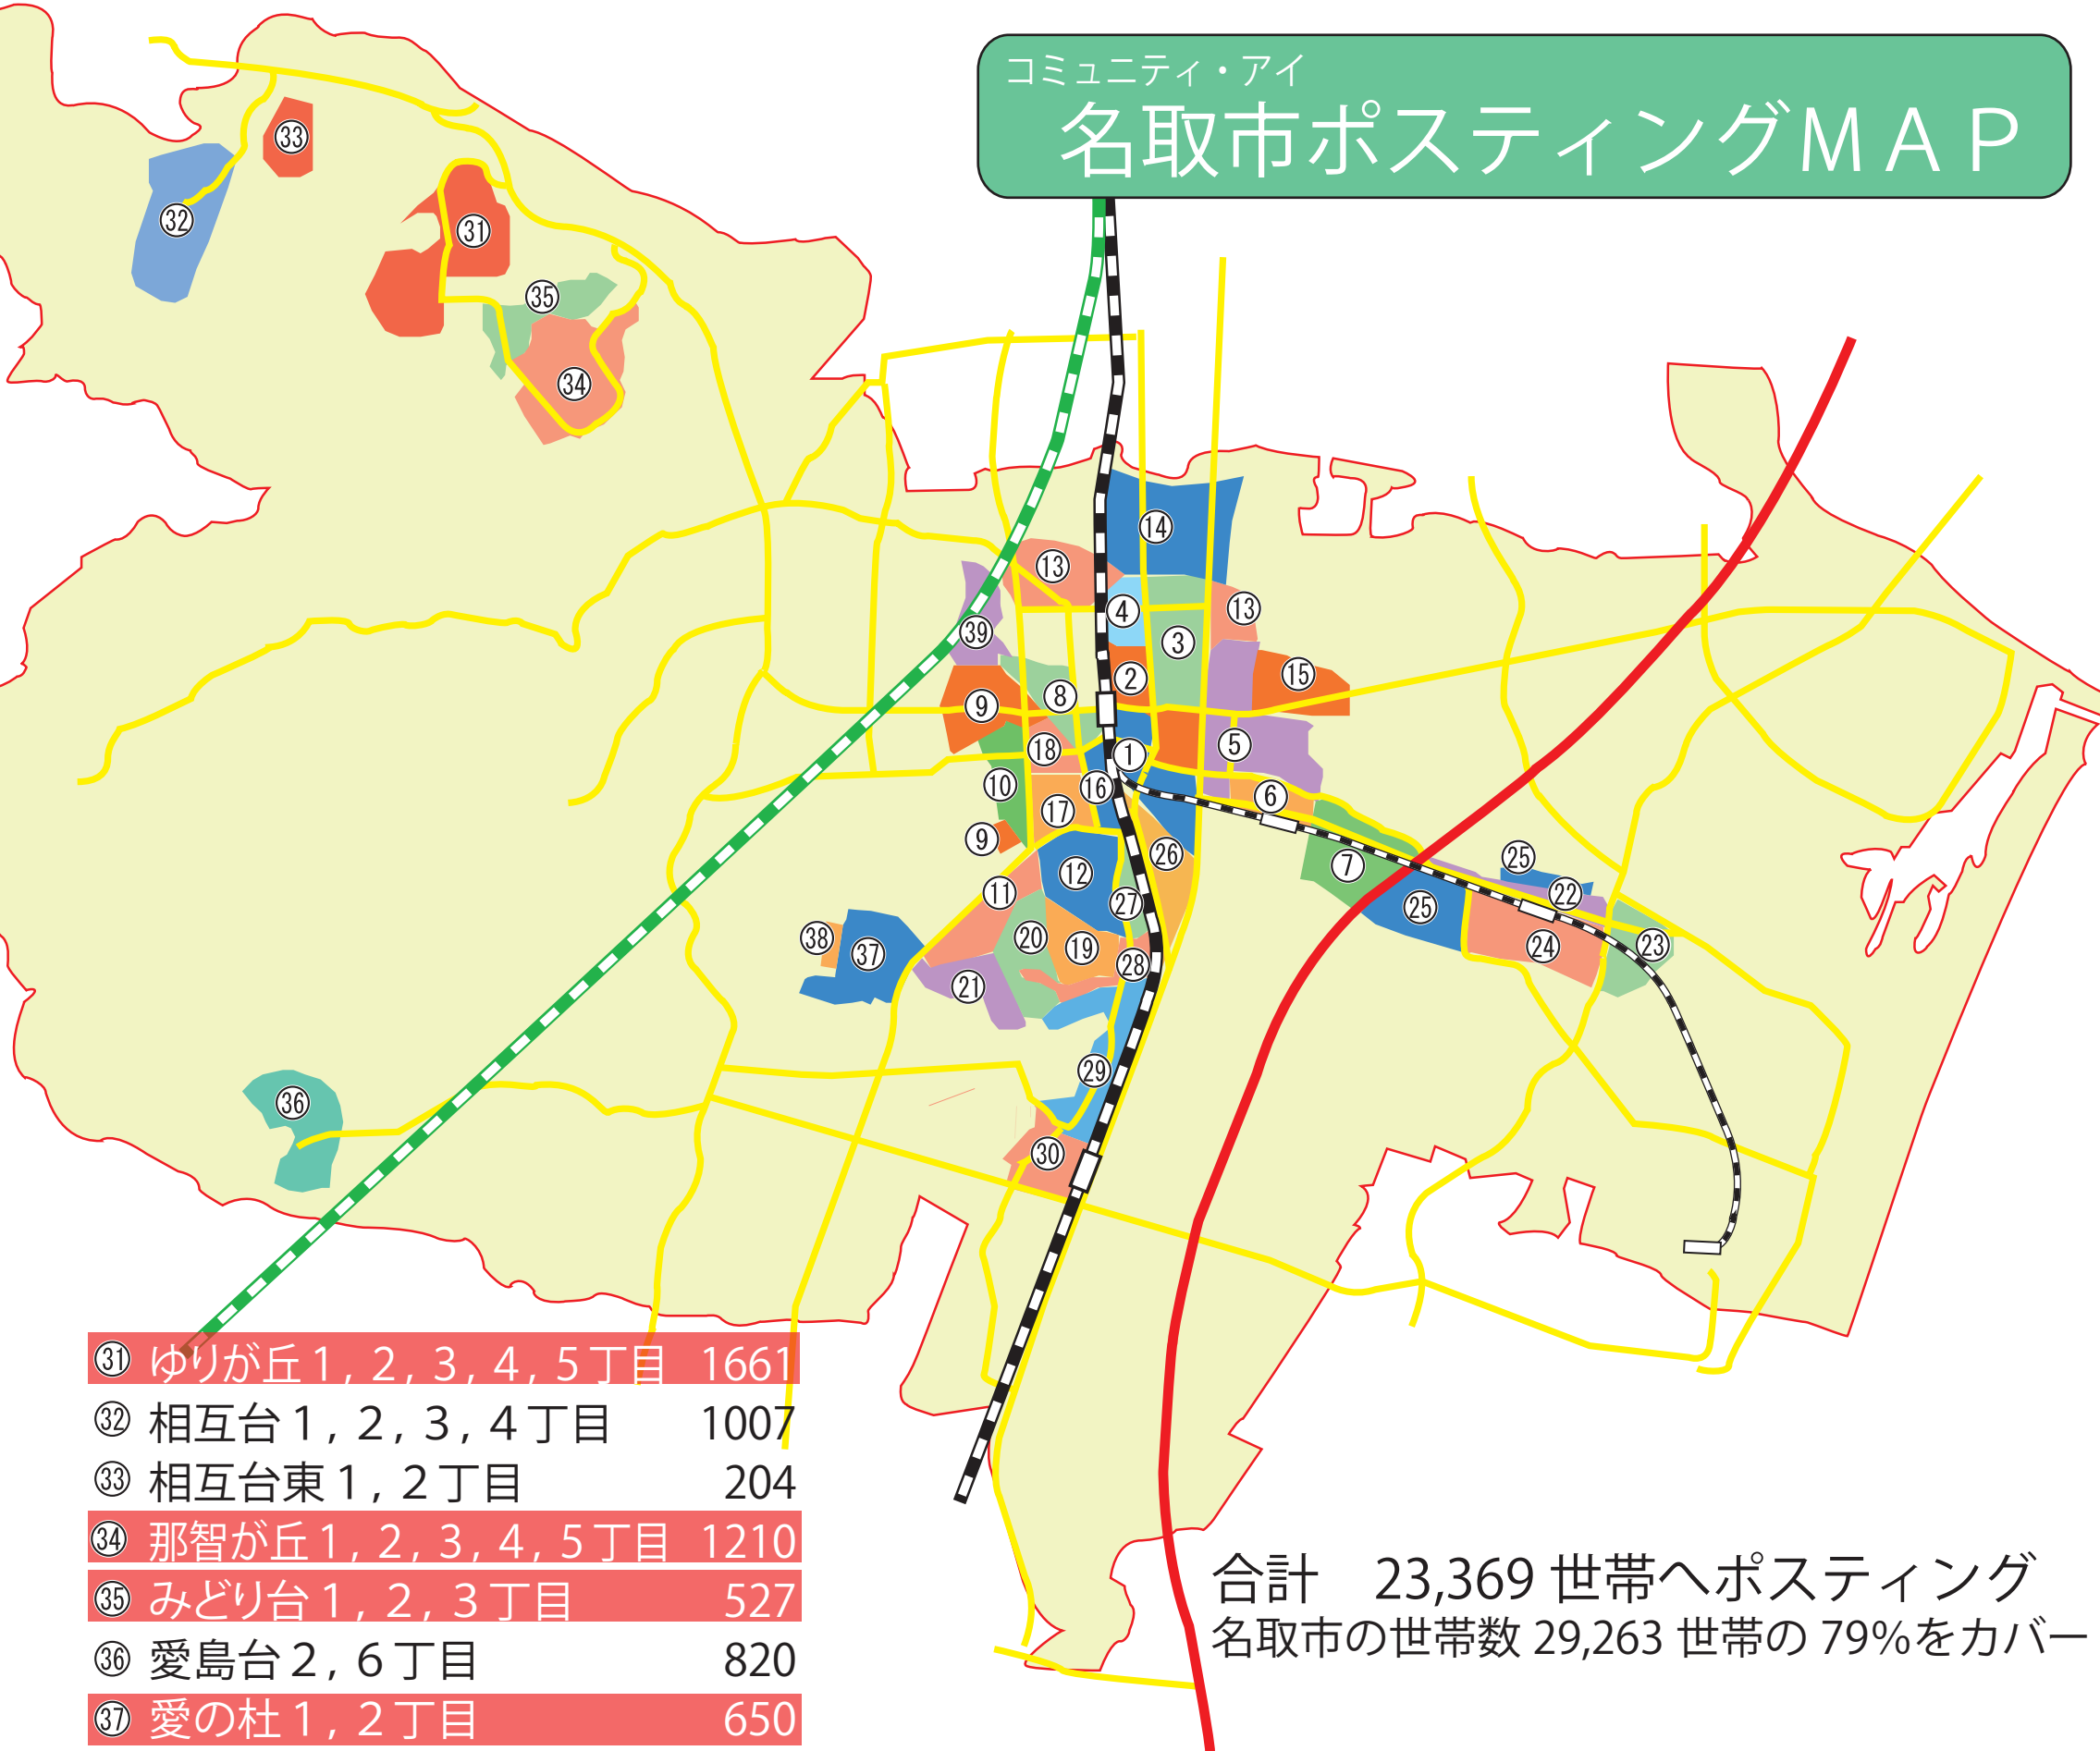

# 名取市ポストエイジングMAP

- ① 増田 1、2丁目 698
- ② 増田 3、4丁目 910
- ③ 増田 5、7、9丁目 850
- ④ 増田 6、8丁目 471
- ⑤ 増田字北谷、柳田 282
- ⑥ 杜せきのした 1、2丁目 646
- ⑦ 杜せきのした 3、4、5丁目 473
- ⑧ 手倉田字八幡 830
- ⑨ 手倉田字堰根 368
- ⑩ 手倉田字諏訪 830
- ⑪ 箱塚 1、2丁目 525
- ⑫ 小山 1、2、3丁目 480
- ⑬ 高田字沢目、原、南 695
- ⑭ 上余田字千刈田、市坪 1068
- ⑮ 下余田字中荷、鹿島 262
- ⑯ 大手町 1、2丁目 } 920
- ⑰ 大手町 3、4丁目 }
- ⑱ 大手町 5、6丁目 400
- ⑲ 名取が丘 1、2丁目 516
- ⑳ 名取が丘 3、4丁目 680
- ㉑ 名取が丘 5、6丁目 370
- ㉒ 美田園 1、2丁目 330
- ㉓ 美田園 3、4丁目 } 869
- ㉔ 美田園 5丁目 }
- ㉕ 美田園 6、7、8丁目、美田園北 1020
- ㉖ 飯野坂 1、2、3、4丁目 626
- ㉗ 飯野坂 5丁目 134
- ㉘ 飯野坂 6、7丁目 458
- ㉙ 植松 1、2、3丁目・入生 694
- ㉚ 植松 4丁目 683

- ㉛ ゆりが丘 1、2、3、4、5丁目 1661
- ㉜ 相互台 1、2、3、4丁目 1007
- ㉝ 相互台東 1、2丁目 204
- ㉞ 那智が丘 1、2、3、4、5丁目 1210
- ㉟ みどり台 1、2、3丁目 527
- ㊱ 愛島台 2、6丁目 820
- ㊲ 愛の杜 1、2丁目 650
- ㊳ 愛島東部団地 40
- ㊴ 高館吉田字前沖、野来 413

合計 23,369 世帯へポストエイジング  
 名取市の世帯数 29,263 世帯の 79%をカバー