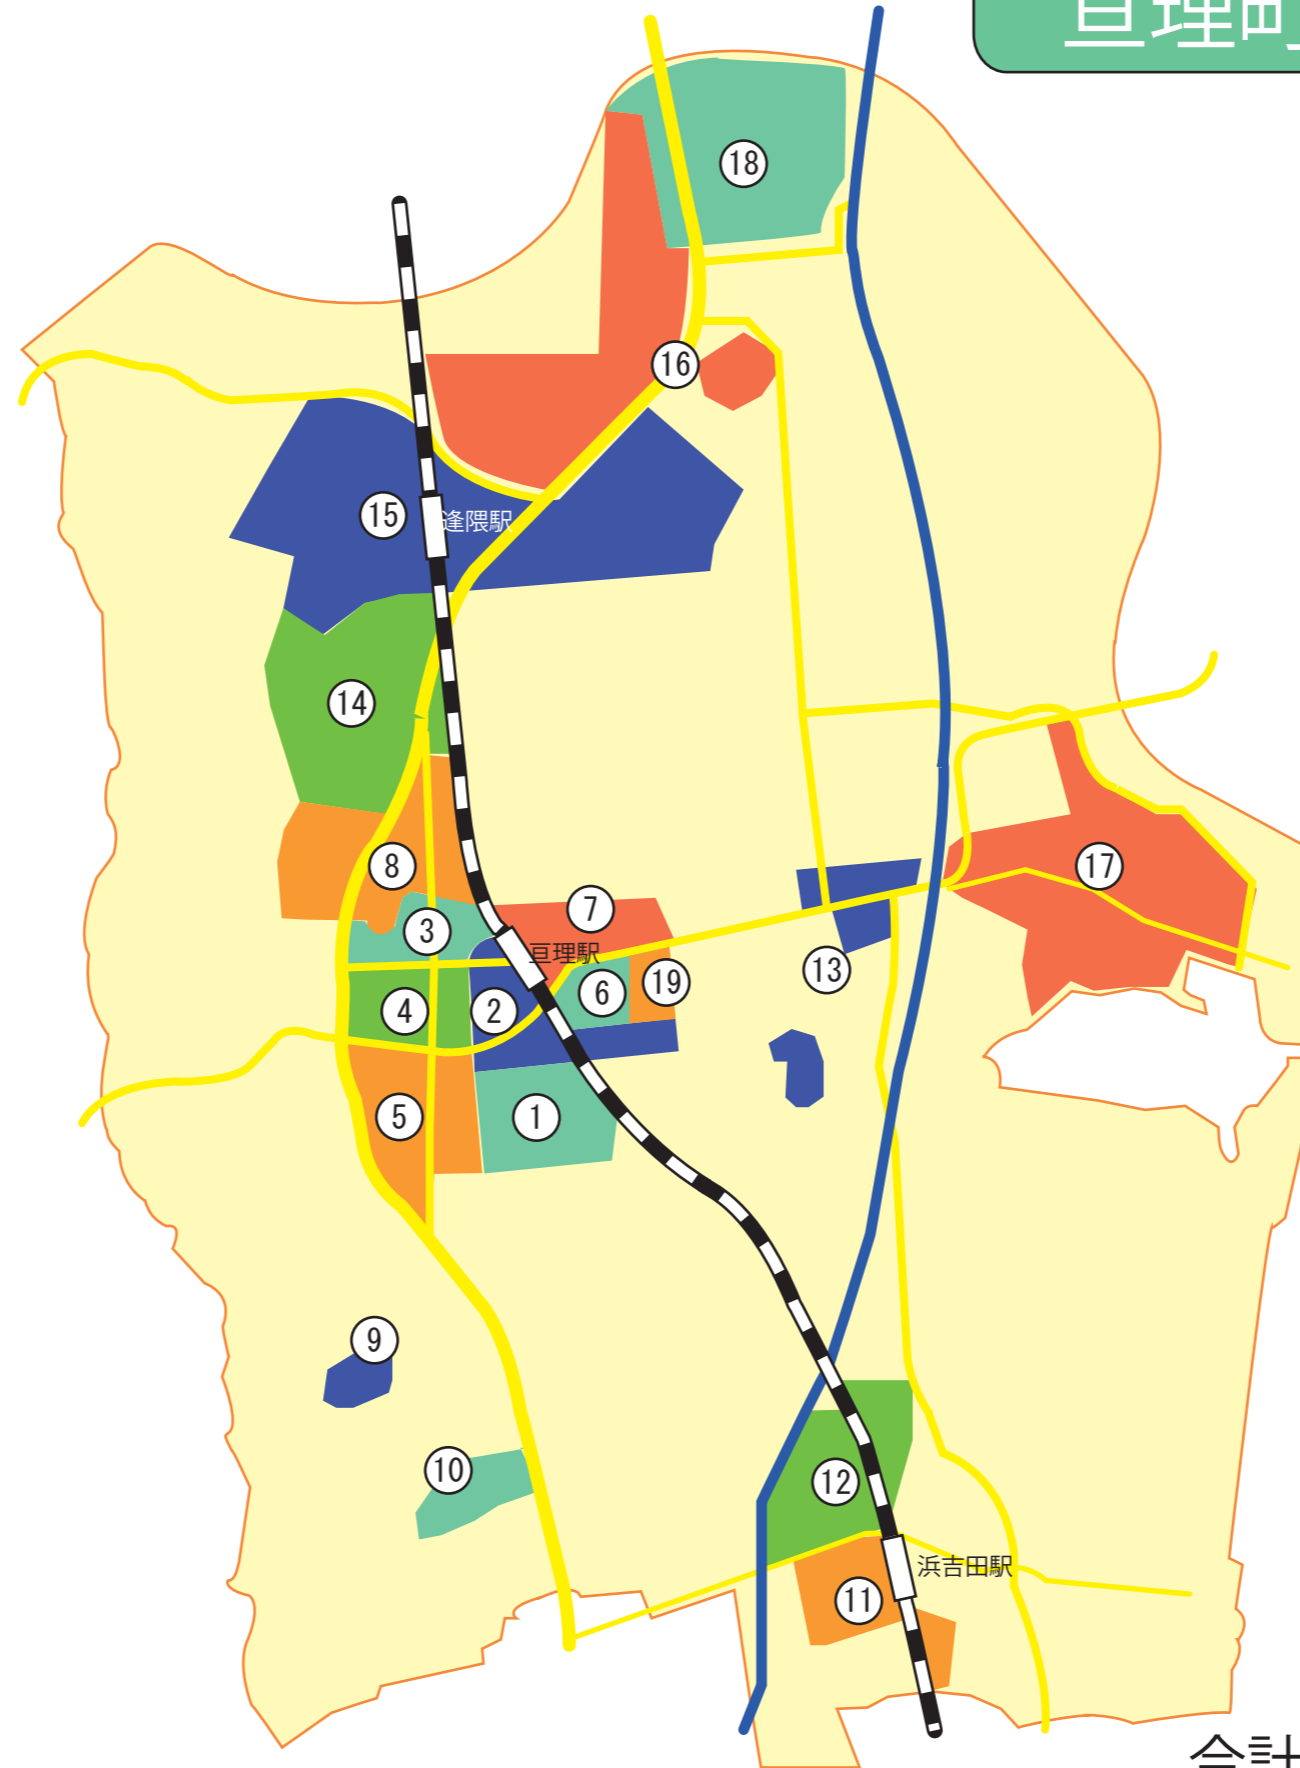

# 亶理町ポスティングMAP

① 南城東	614
② 北城東・駅前西・東	114
③ 亶理エリア新井町界限	600
④ 亶理エリア五日町界限	700
⑤ 亶理エリア南町界限	550
⑥ 下茨田南	567
⑦ 下茨田北	318
⑧ 鹿島	620
⑨ 長瀬ガーデン	100
⑩ 旭台	340
⑪ 浜吉田西	300
⑫ 浜吉田北	300
⑬ 高屋・柴町	250
⑭ 上郡	200
⑮ 下郡	650
⑯ 早川	650
⑰ 荒浜地区	500
⑱ 中泉・今泉	600
⑲ 江下・狐塚	125

合計 8,098 世帯へポスティング  
亶理町の世帯数 12,000 世帯の 67% をカバー