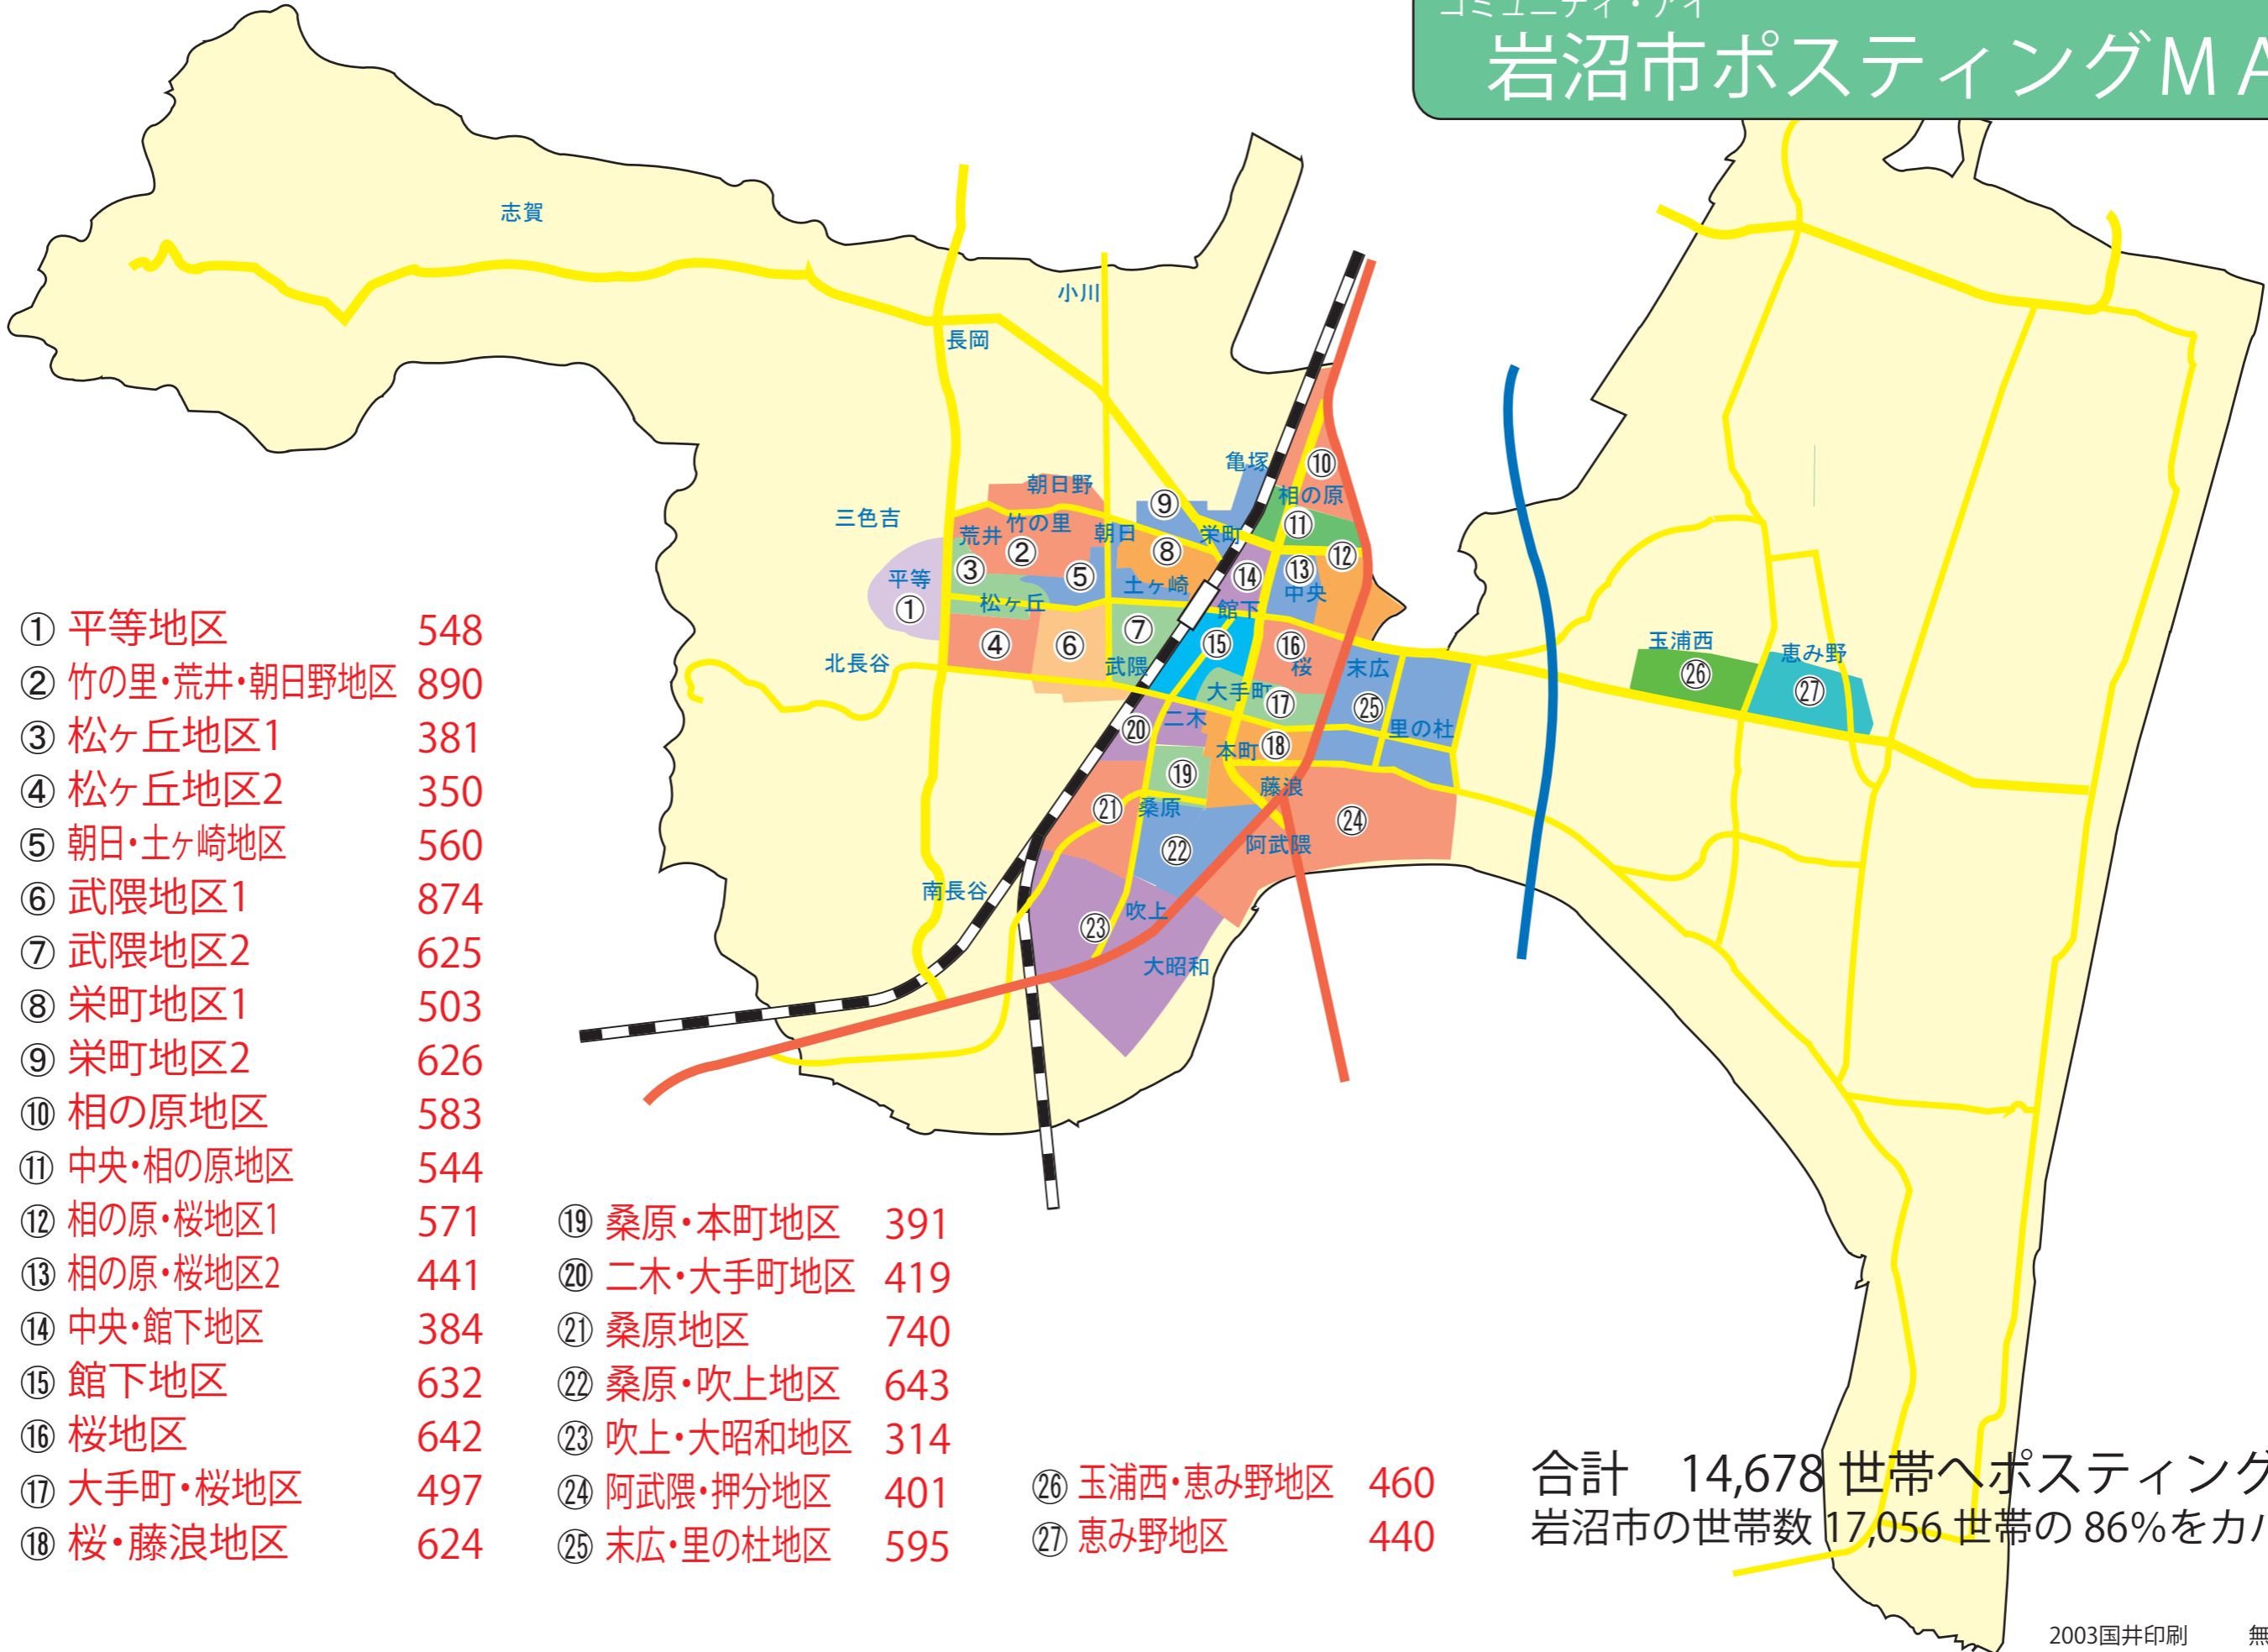

コミュニティ・アイ
岩沼市ポスティングMAP

① 平等地区	548		
② 竹の里・荒井・朝日野地区	890		
③ 松ヶ丘地区1	381		
④ 松ヶ丘地区2	350		
⑤ 朝日・土ヶ崎地区	560		
⑥ 武隈地区1	874		
⑦ 武隈地区2	625		
⑧ 栄町地区1	503		
⑨ 栄町地区2	626		
⑩ 相の原地区	583		
⑪ 中央・相の原地区	544		
⑫ 相の原・桜地区1	571	⑲ 桑原・本町地区	391
⑬ 相の原・桜地区2	441	⑳ 二木・大手町地区	419
⑭ 中央・館下地区	384	㉑ 桑原地区	740
⑮ 館下地区	632	㉒ 桑原・吹上地区	643
⑯ 桜地区	642	㉓ 吹上・大昭和地区	314
⑰ 大手町・桜地区	497	㉔ 阿武隈・押分地区	401
⑱ 桜・藤浪地区	624	㉕ 末広・里の杜地区	595
		㉖ 玉浦西・恵み野地区	460
		㉗ 恵み野地区	440

合計 14,678 世帯へポスティング
岩沼市の世帯数 17,056 世帯の 86%をカバー