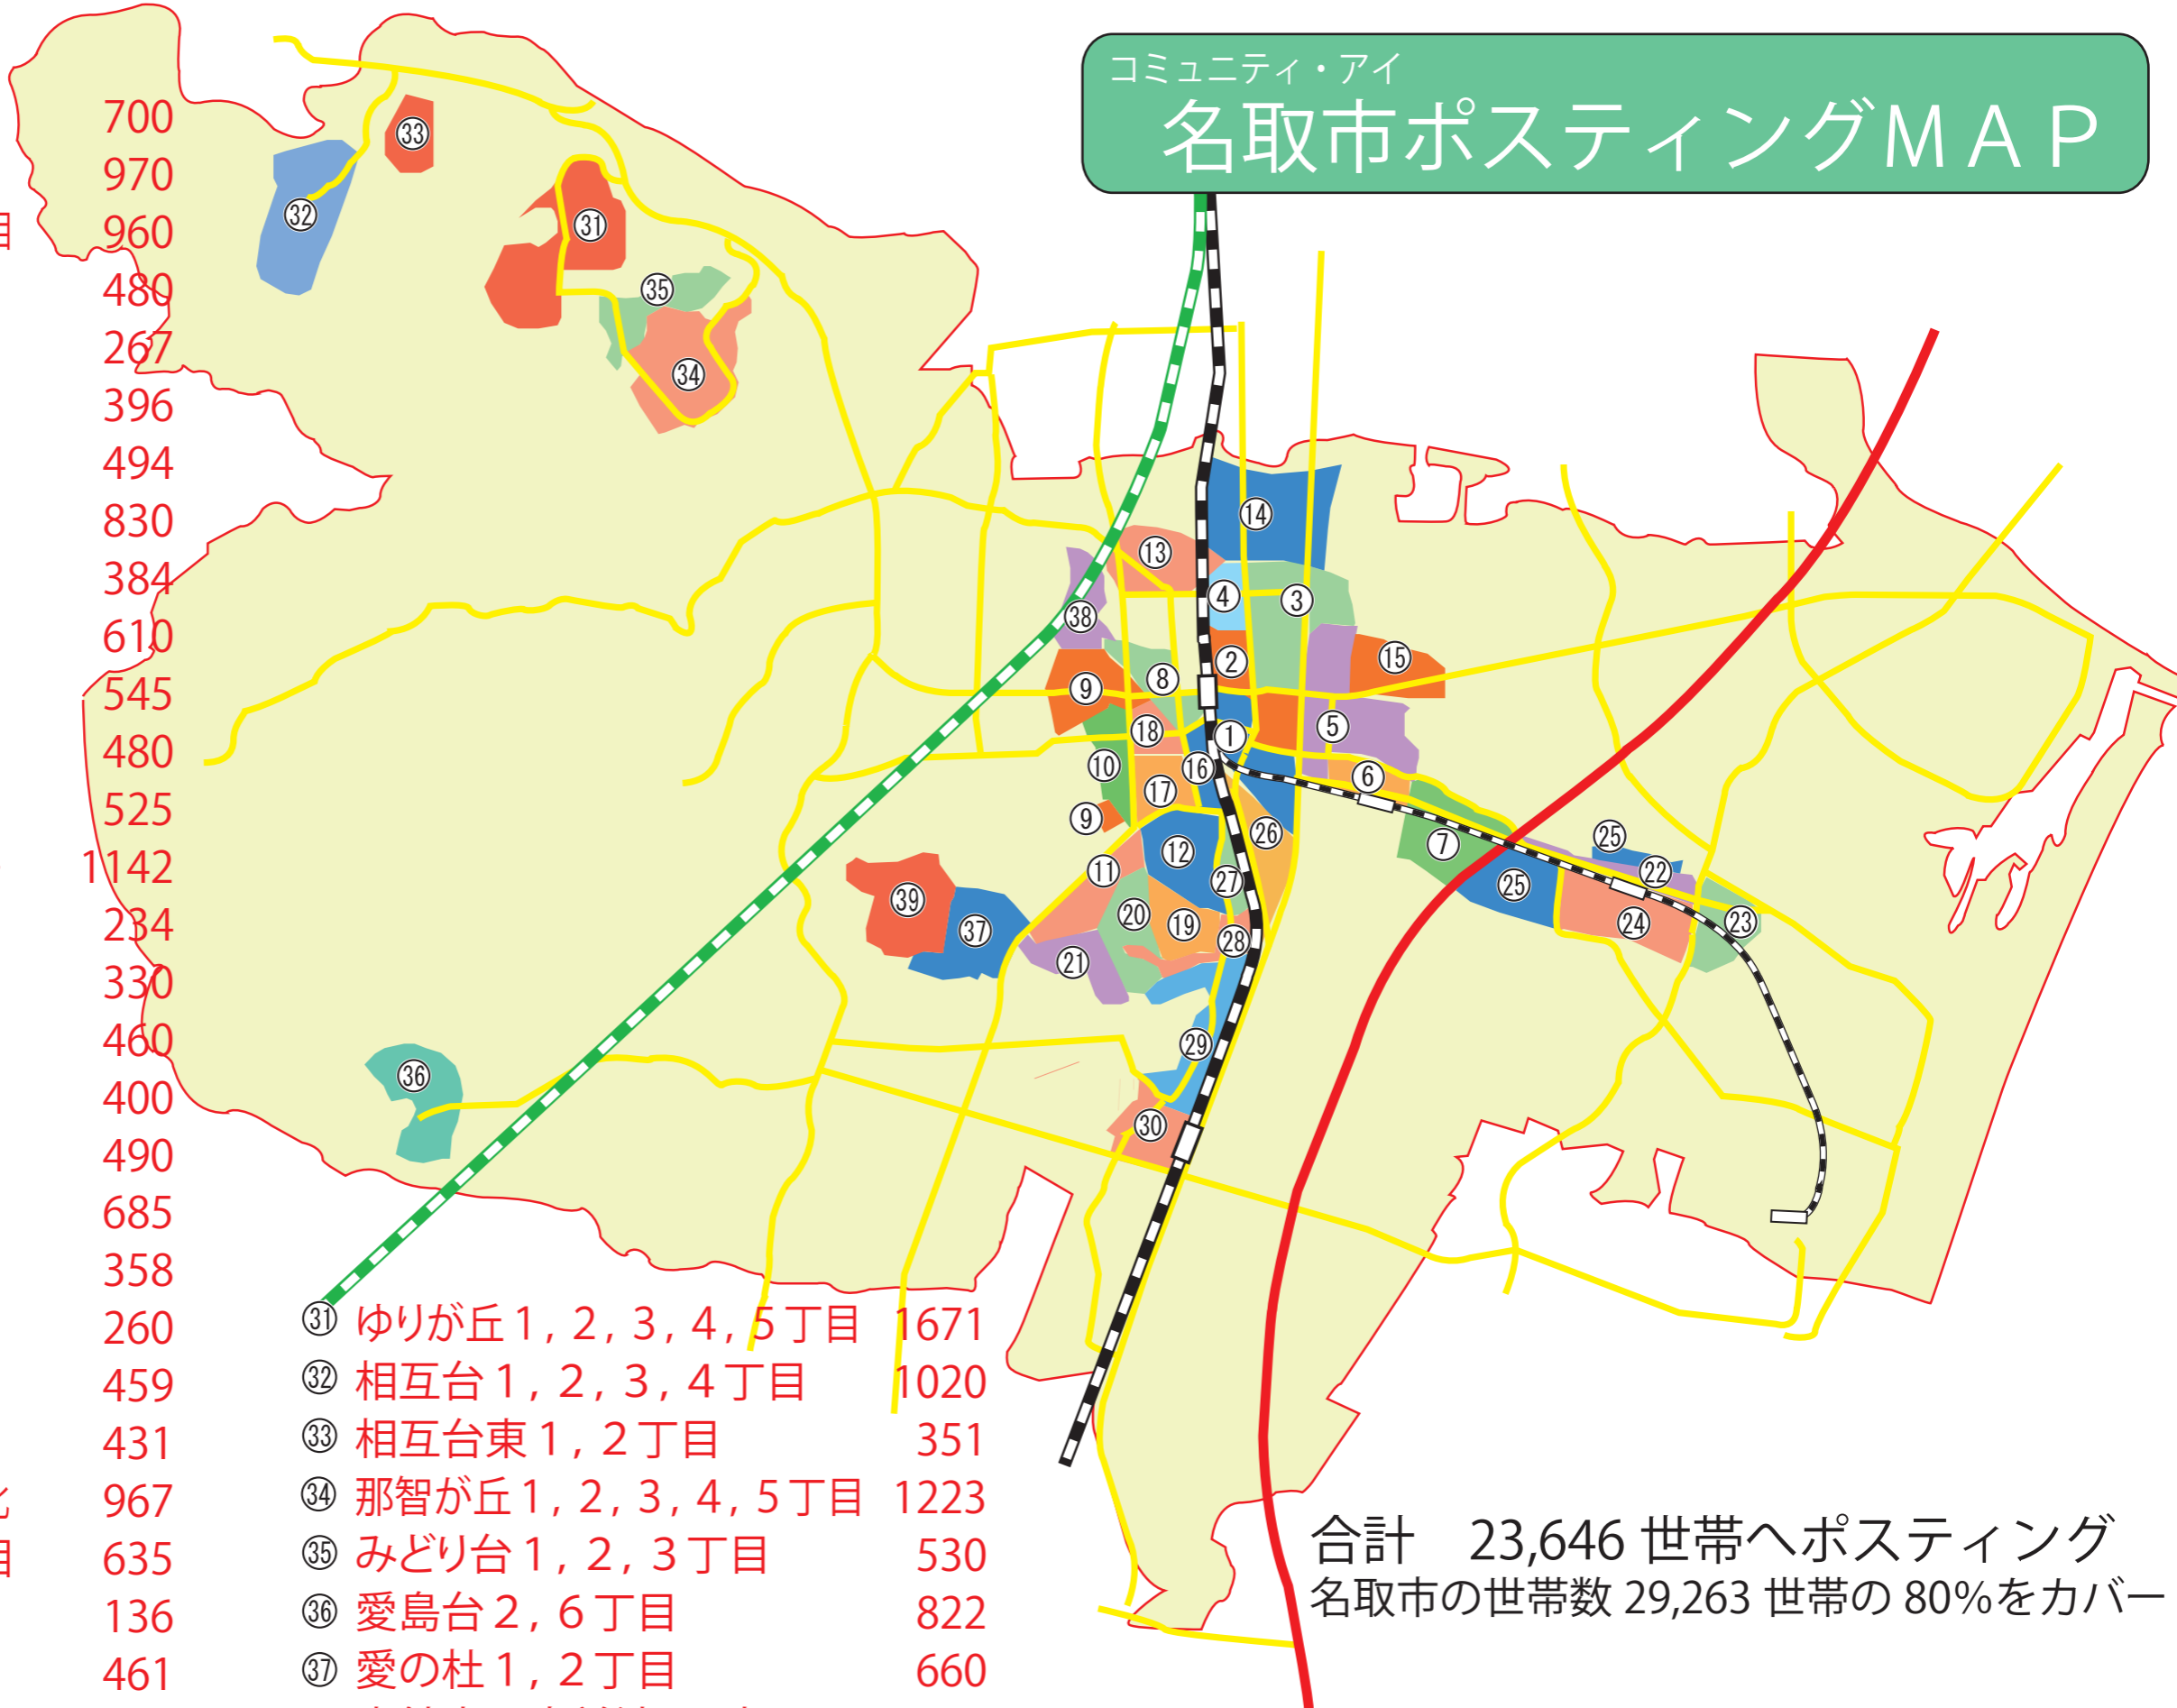

# 名取市ポストエイティングMAP

- ① 増田 1、2丁目 700
- ② 増田 3、4丁目 970
- ③ 増田 5、7、9丁目、田高字沢目 960
- ④ 増田 6、8丁目 480
- ⑤ 増田字北谷、柳田 267
- ⑥ 杜せきのした 1、2丁目 396
- ⑦ 杜せきのした 3、4、5丁目 494
- ⑧ 手倉田字八幡 830
- ⑨ 手倉田字堰根 384
- ⑩ 手倉田字諏訪 610
- ⑪ 箱塚 1、2丁目 545
- ⑫ 小山 1、2、3丁目 480
- ⑬ 田高字原、南 525
- ⑭ 上余田字千刈田、市坪 1142
- ⑮ 下余田字中荷、鹿島 234
- ⑯ 大手町 1、2丁目 330
- ⑰ 大手町 3、4丁目 460
- ⑱ 大手町 5、6丁目 400
- ⑲ 名取が丘 1、2丁目 490
- ⑳ 名取が丘 3、4丁目 685
- ㉑ 名取が丘 5、6丁目 358
- ㉒ 美田園 1、2丁目 260
- ㉓ 美田園 3、4丁目 459
- ㉔ 美田園 5丁目 431
- ㉕ 美田園 6、7、8丁目、美田園北 967
- ㉖ 飯野坂 1、2、3、4丁目 635
- ㉗ 飯野坂 5丁目 136
- ㉘ 飯野坂 6、7丁目 461
- ㉙ 植松 1、2、3丁目・入生 652
- ㉚ 植松 4丁目 628

- ㉛ ㉜ ㉝ ㉞ ㉟ ㊱ ㊲ ㊳ ㊴ ㊵ ㊶ ㊷ ㊸ ㊹ ㊺ ㊻ ㊼ ㊽ ㊾ ㊿
- ㉛ ゆりが丘 1、2、3、4、5丁目 1671
- ㉜ 相互台 1、2、3、4丁目 1020
- ㉝ 相互台東 1、2丁目 351
- ㉞ 那智が丘 1、2、3、4、5丁目 1223
- ㉟ みどり台 1、2、3丁目 530
- ㊱ 愛島台 2、6丁目 822
- ㊲ 愛の杜 1、2丁目 660
- ㊳ 高館吉田字前沖、野来 500
- ㊴ 愛島の郷 1、2丁目 500

合計 23,646 世帯へポストエイティング  
 名取市の世帯数 29,263 世帯の 80%をカバー