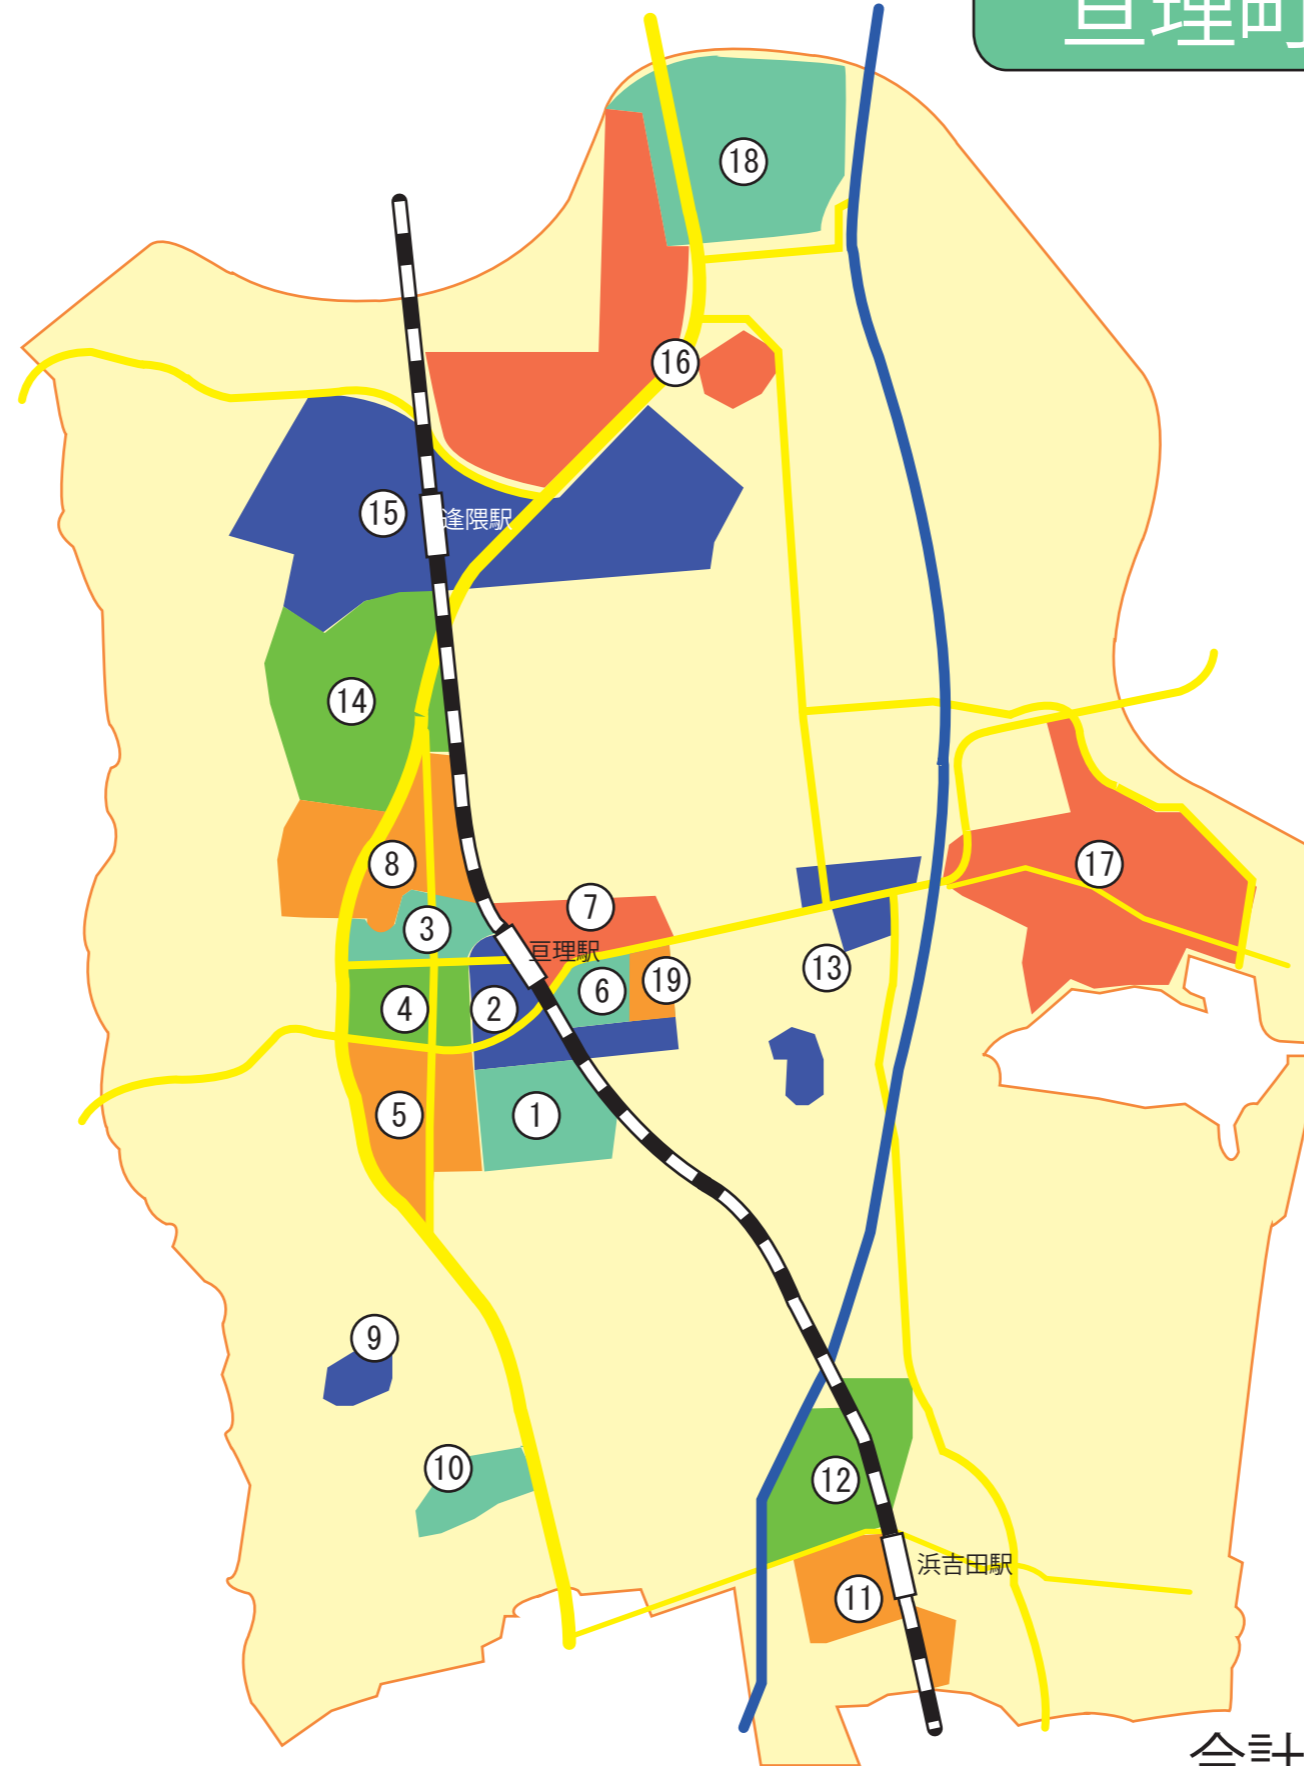

亶理町ポスティングMAP

- ① 南城東 639
- ② 北城東・駅前西・東 115
- ③ 亶理エリア新井町界隈 600
- ④ 亶理エリア五日町界隈 610
- ⑤ 亶理エリア南町界隈 466
- ⑥ 下茨田南 567
- ⑦ 下茨田北 318
- ⑧ 鹿島 620
- ⑨ 長瀬ガーデン 100
- ⑩ 旭台 340
- ⑪ 浜吉田西 300
- ⑫ 浜吉田北 300
- ⑬ 高屋・柴町 250
- ⑭ 上郡 200
- ⑮ 下郡 650
- ⑯ 早川 750
- ⑰ 荒浜地区 500
- ⑱ 中泉・今泉 650
- ⑲ 江下・狐塚 125

合計 8,100 世帯へポスティング
 亶理町の世帯数 12,000 世帯の 67%をカバー