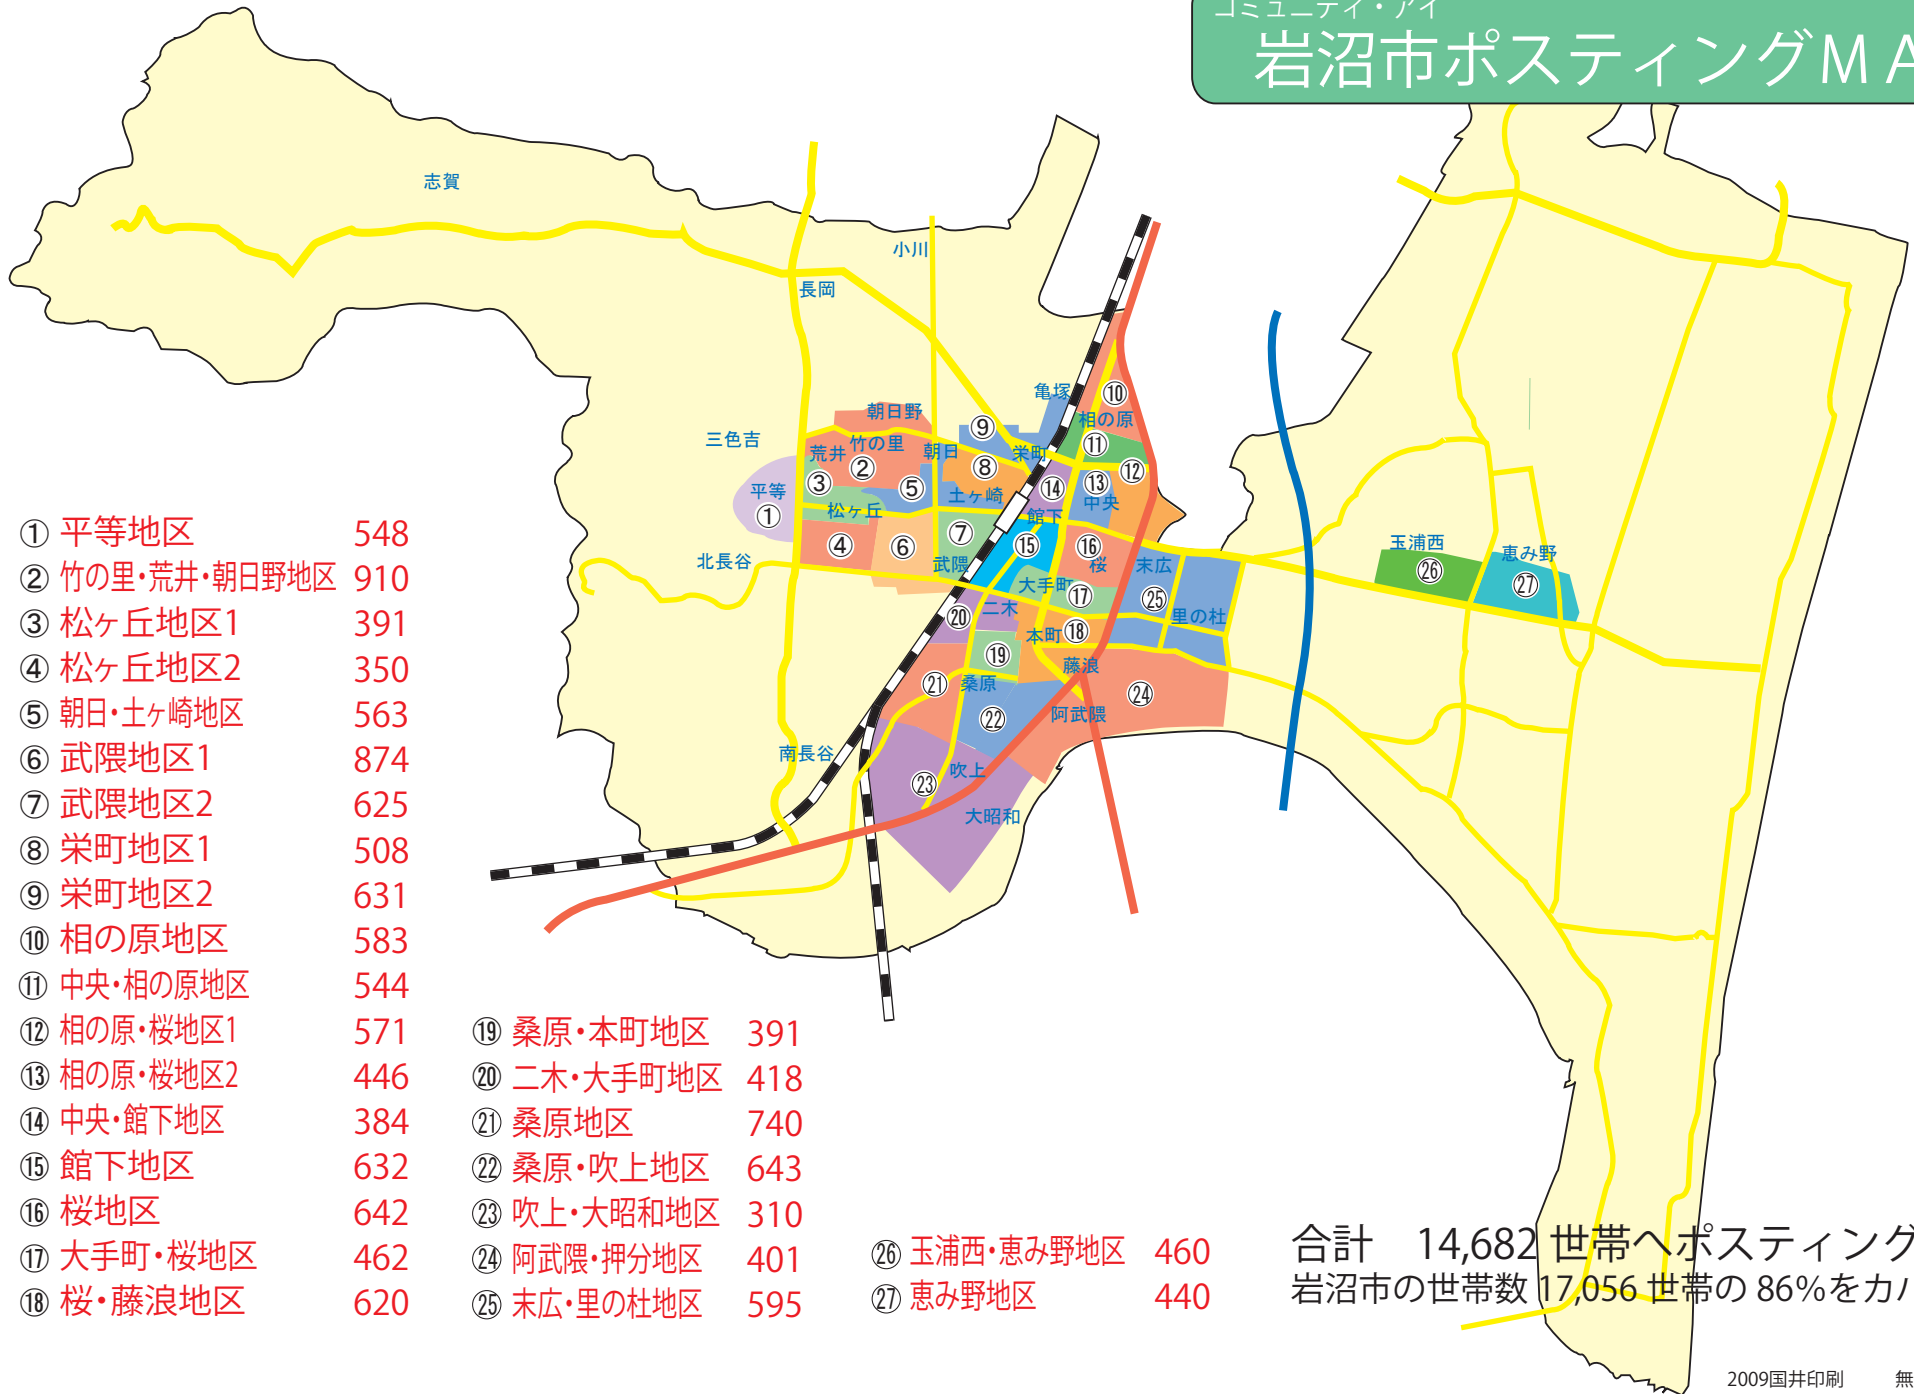

岩沼市ポスティングMAP

① 平等地区	548		
② 竹の里・荒井・朝日野地区	910		
③ 松ヶ丘地区1	391		
④ 松ヶ丘地区2	350		
⑤ 朝日・土ヶ崎地区	563		
⑥ 武隈地区1	874		
⑦ 武隈地区2	625		
⑧ 栄町地区1	508		
⑨ 栄町地区2	631		
⑩ 相の原地区	583		
⑪ 中央・相の原地区	544		
⑫ 相の原・桜地区1	571	⑲ 桑原・本町地区	391
⑬ 相の原・桜地区2	446	⑳ 二木・大手町地区	418
⑭ 中央・館下地区	384	㉑ 桑原地区	740
⑮ 館下地区	632	㉒ 桑原・吹上地区	643
⑯ 桜地区	642	㉓ 吹上・大昭和地区	310
⑰ 大手町・桜地区	462	㉔ 阿武隈・押分地区	401
⑱ 桜・藤浪地区	620	㉕ 末広・里の杜地区	595
		㉖ 玉浦西・恵み野地区	460
		㉗ 恵み野地区	440

合計 14,682 世帯へポスティング
 岩沼市の世帯数 17,056 世帯の 86% をカバー