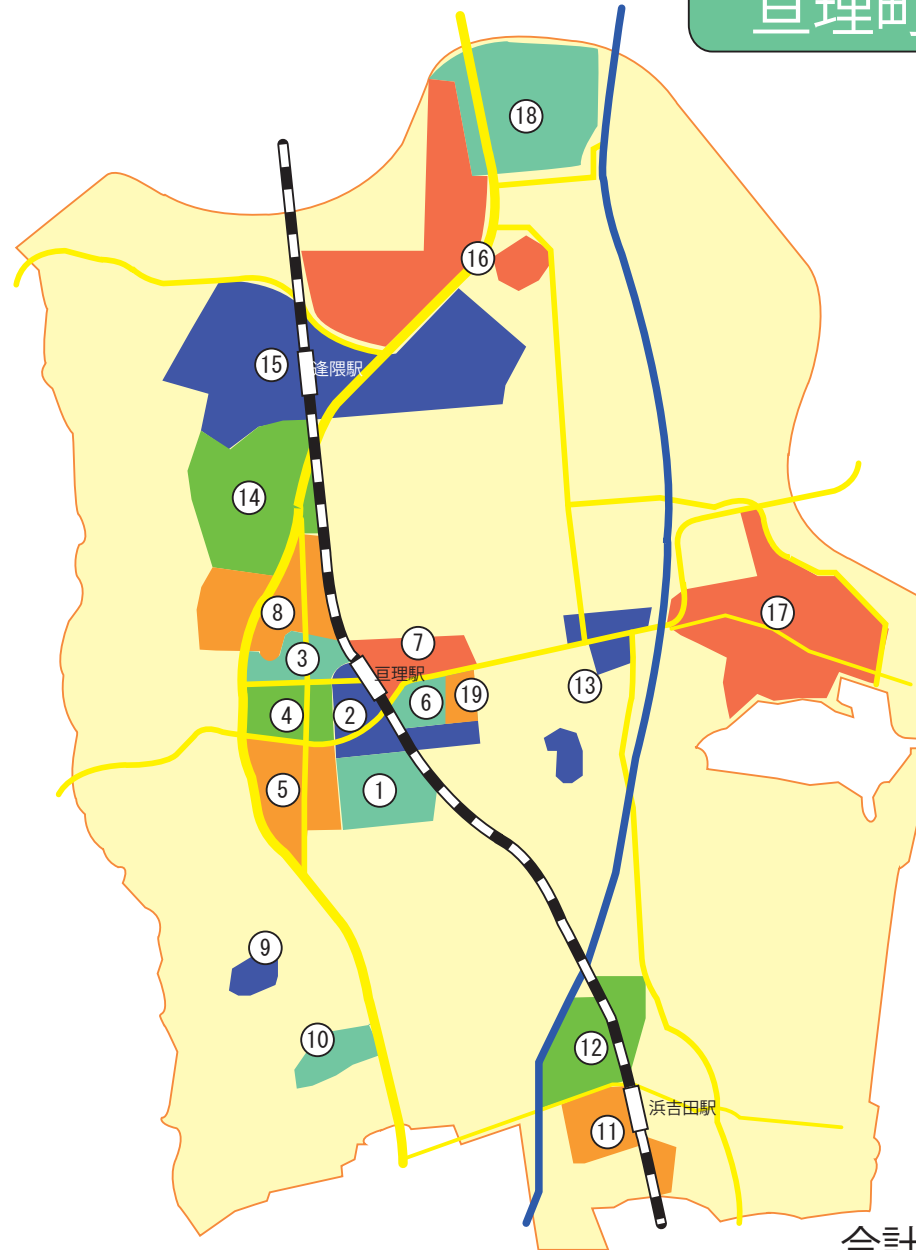

亶理町ポスティングMAP

① 南城東	636
② 北城東・駅前西・東	128
③ 亶理エリア新井町界隈	573
④ 亶理エリア五日町界隈	591
⑤ 亶理エリア南町界隈	440
⑥ 下茨田南	563
⑦ 下茨田北	318
⑧ 鹿島	620
⑨ 長瀬ガーデン	130
⑩ 旭台	360
⑪ 浜吉田西	250
⑫ 浜吉田北	300
⑬ 高屋・柴町	250
⑭ 上郡	250
⑮ 下郡	500
⑯ 早川	750
⑰ 荒浜地区	500
⑱ 中泉・今泉	650
⑲ 江下・狐塚	130

合計 7,939 世帯へポスティング
亶理町の世帯数 12,000 世帯の 66%をカバー