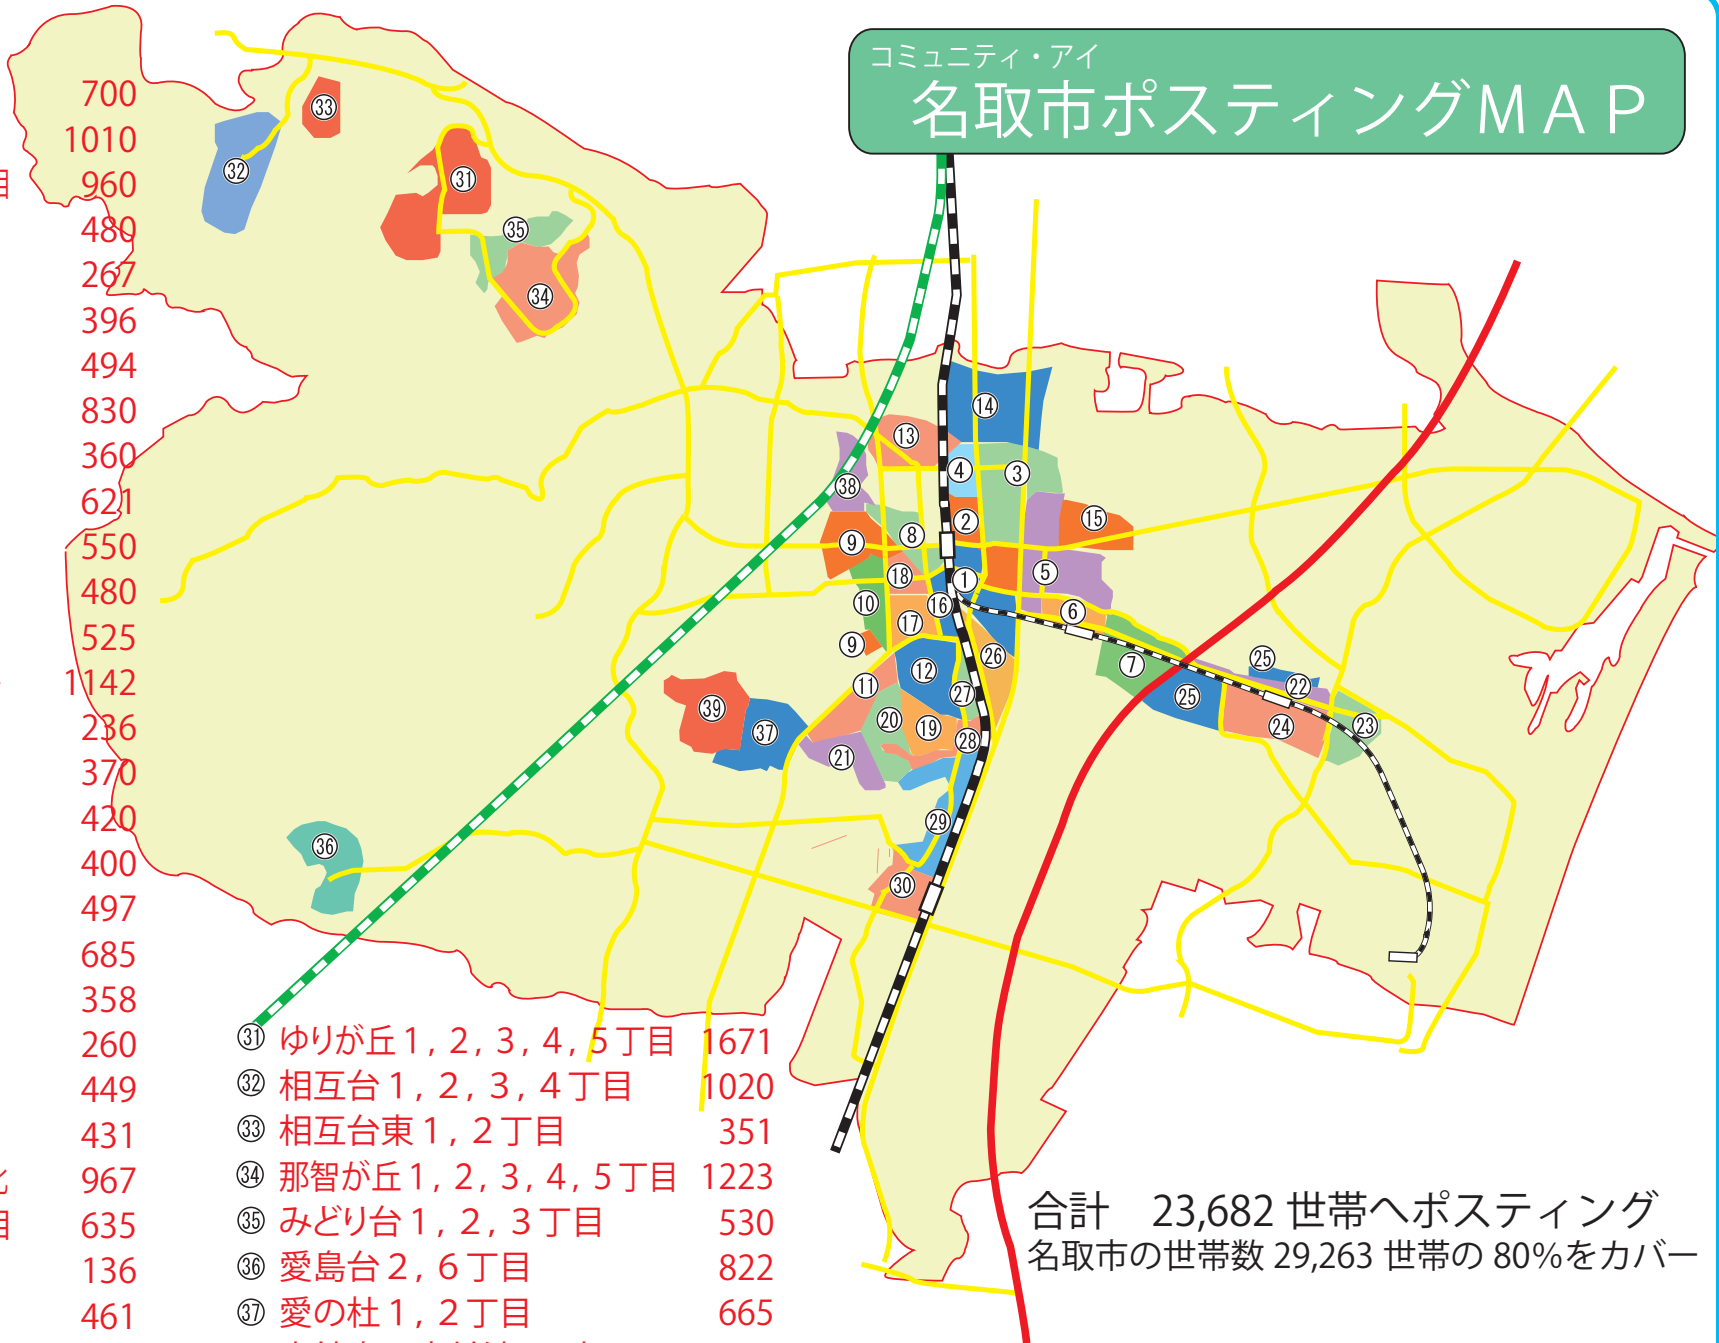

コミュニティ・アイ

名取市ポスティングMAP

- ① 増田 1、2丁目 700
- ② 増田 3、4丁目 1010
- ③ 増田 5、7、9丁目、田高字沢目 960
- ④ 増田 6、8丁目 480
- ⑤ 増田字北谷、柳田 267
- ⑥ 杜せきのした 1、2丁目 396
- ⑦ 杜せきのした 3、4、5丁目 494
- ⑧ 手倉田字八幡 830
- ⑨ 手倉田字堰根 360
- ⑩ 手倉田字諏訪 621
- ⑪ 箱塚 1、2丁目 550
- ⑫ 小山 1、2、3丁目 480
- ⑬ 田高字原、南 525
- ⑭ 上余田字千刈田、市坪 1142
- ⑮ 下余田字中荷、鹿島 236
- ⑯ 大手町 1、2丁目 370
- ⑰ 大手町 3、4丁目 420
- ⑱ 大手町 5、6丁目 400
- ⑲ 名取が丘 1、2丁目 497
- ⑳ 名取が丘 3、4丁目 685
- ㉑ 名取が丘 5、6丁目 358
- ㉒ 美田園 1、2丁目 260
- ㉓ 美田園 3、4丁目 449
- ㉔ 美田園 5丁目 431
- ㉕ 美田園 6、7、8丁目、美田園北 967
- ㉖ 飯野坂 1、2、3、4丁目 635
- ㉗ 飯野坂 5丁目 136
- ㉘ 飯野坂 6、7丁目 461
- ㉙ 植松 1、2、3丁目・入生 652
- ㉚ 植松 4丁目 628

- ㉛ ㉜ ㉝ ㉞ ㉟ ゆりが丘 1、2、3、4、5丁目 1671
- ㊱ ㊲ ㊳ ㊴ 相互台 1、2、3、4丁目 1020
- ㊵ ㊶ 相互台東 1、2丁目 351
- ㊷ ㊸ ㊹ ㊺ ㊻ 那智が丘 1、2、3、4、5丁目 1223
- ㊼ ㊽ ㊾ ㊿ みどり台 1、2、3丁目 530
- ㋀ ㋁ ㋂ ㋃ ㋄ 愛島台 2、6丁目 822
- ㋅ ㋆ ㋇ ㋈ ㋉ 愛の杜 1、2丁目 665
- ㋊ ㋋ ㋌ ㋍ ㋎ 高館吉田字前沖、野来 500
- ㋏ ㋐ ㋑ ㋒ ㋓ 愛島の郷 1、2丁目 500

合計 23,682 世帯へポスティング
 名取市の世帯数 29,263 世帯の 80%をカバー