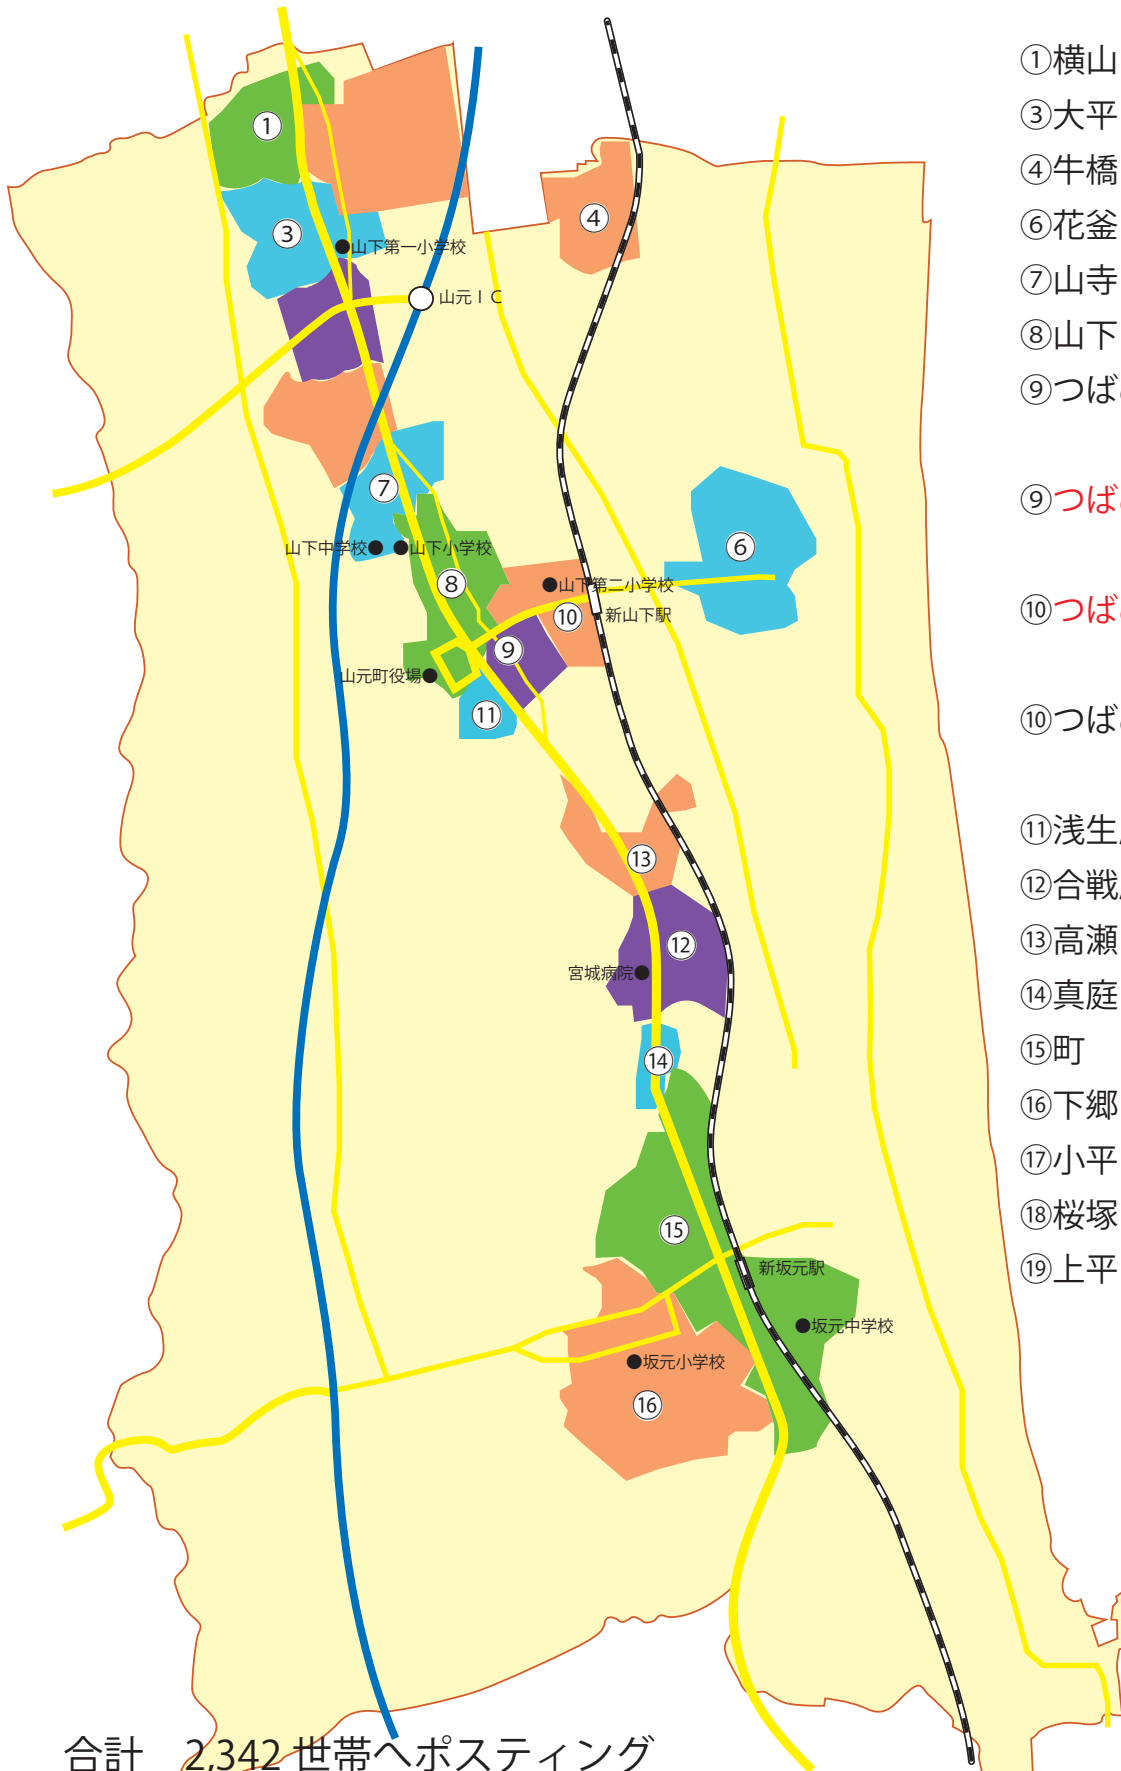

コミュニティ・アイ

山元町ポスティングMAP

①横山	20
③大平	50
④牛橋	160
⑥花釜	90
⑦山寺	100
⑧山下	400
⑨つばめの杜2丁目	56
⑨つばめの杜3丁目	180
⑩つばめの杜4丁目	220
⑩つばめの杜5丁目	20
⑪浅生原	280
⑫合戦原	74
⑬高瀬	50
⑭真庭	50
⑮町	230
⑯下郷	230
⑰小平	42
⑱桜塚	50
⑲上平	40

合計 2,342 世帯へポスティング
山元町の世帯数 4,600 世帯の 50% をカバー