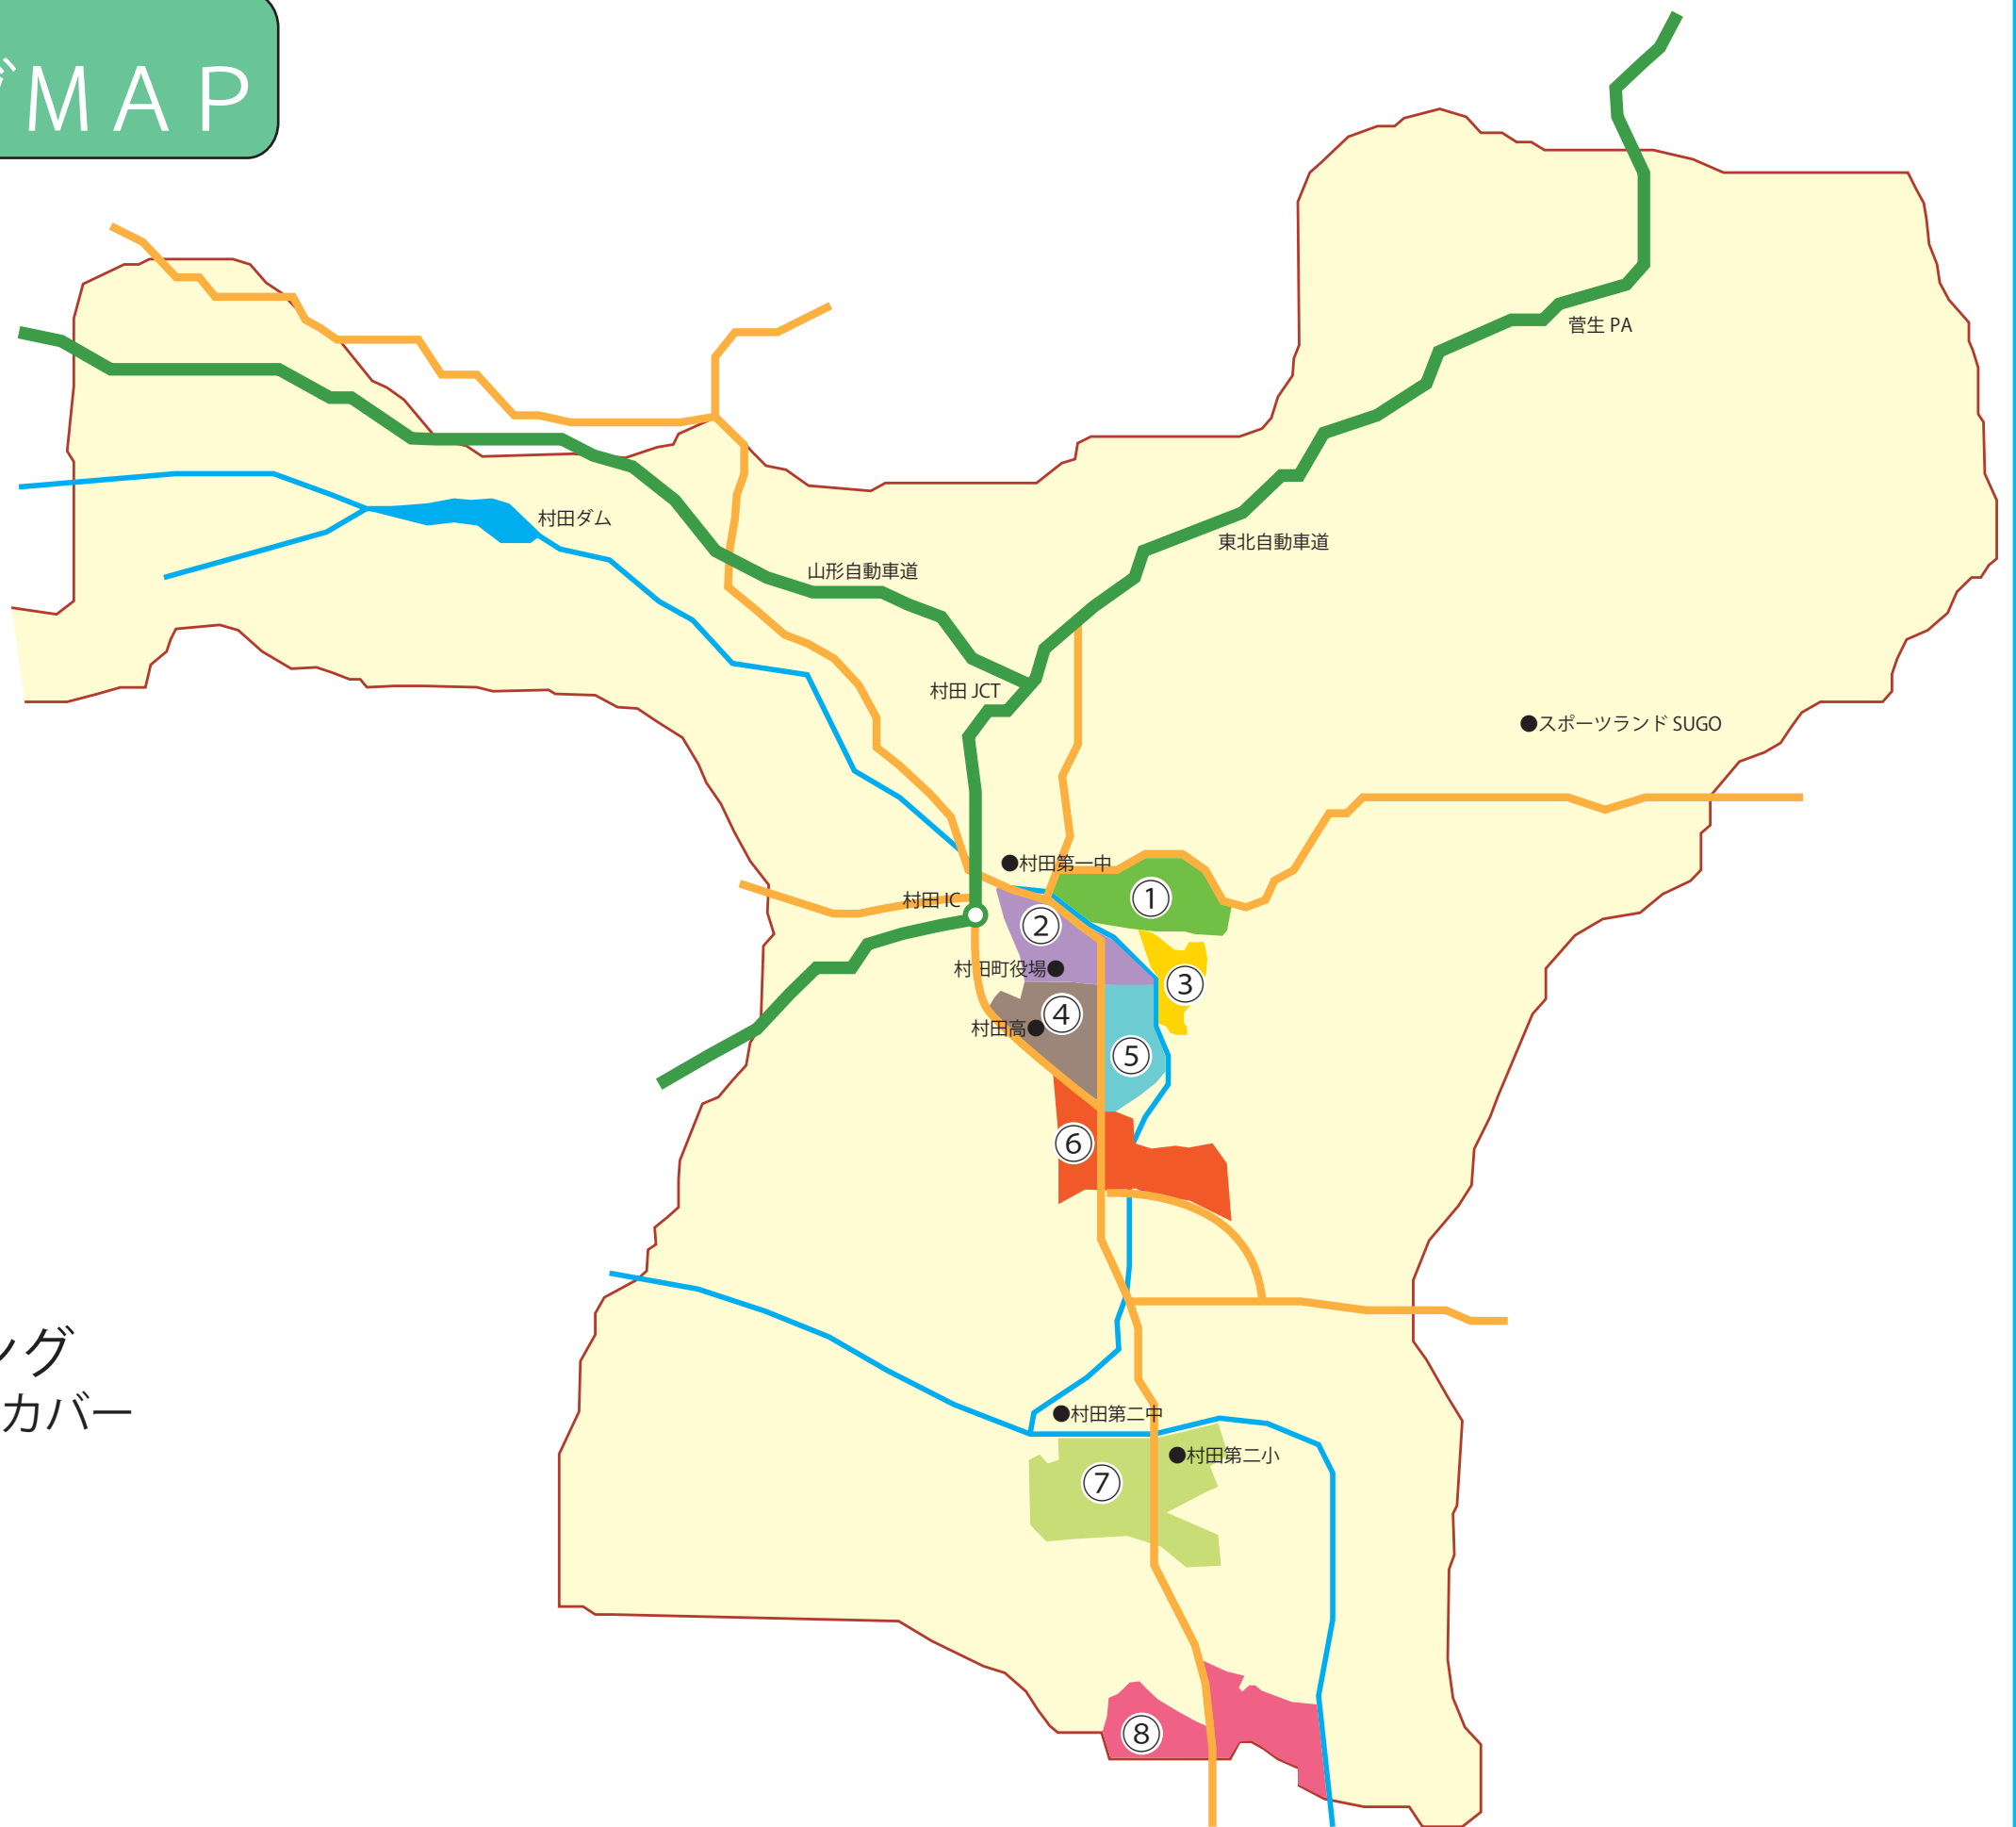

コミュニティ・アイ

村田町ポスティングMAP

- | | |
|----------------|-----|
| ①石生・広畑ブロック | 255 |
| ②末広町・大槻下・町ブロック | 350 |
| ③川畑ブロック | 190 |
| ④西田・西・反町ブロック | 265 |
| ⑤下河町・東ブロック | 280 |
| ⑥松崎・沖田前ブロック | 355 |
| ⑦寄井前・原前・館ブロック | 260 |
| ⑧日野崎・小谷地ブロック | 295 |

合計 2,250 世帯へポスティング
村田町の世帯数 4,046 世帯の 56%をカバー