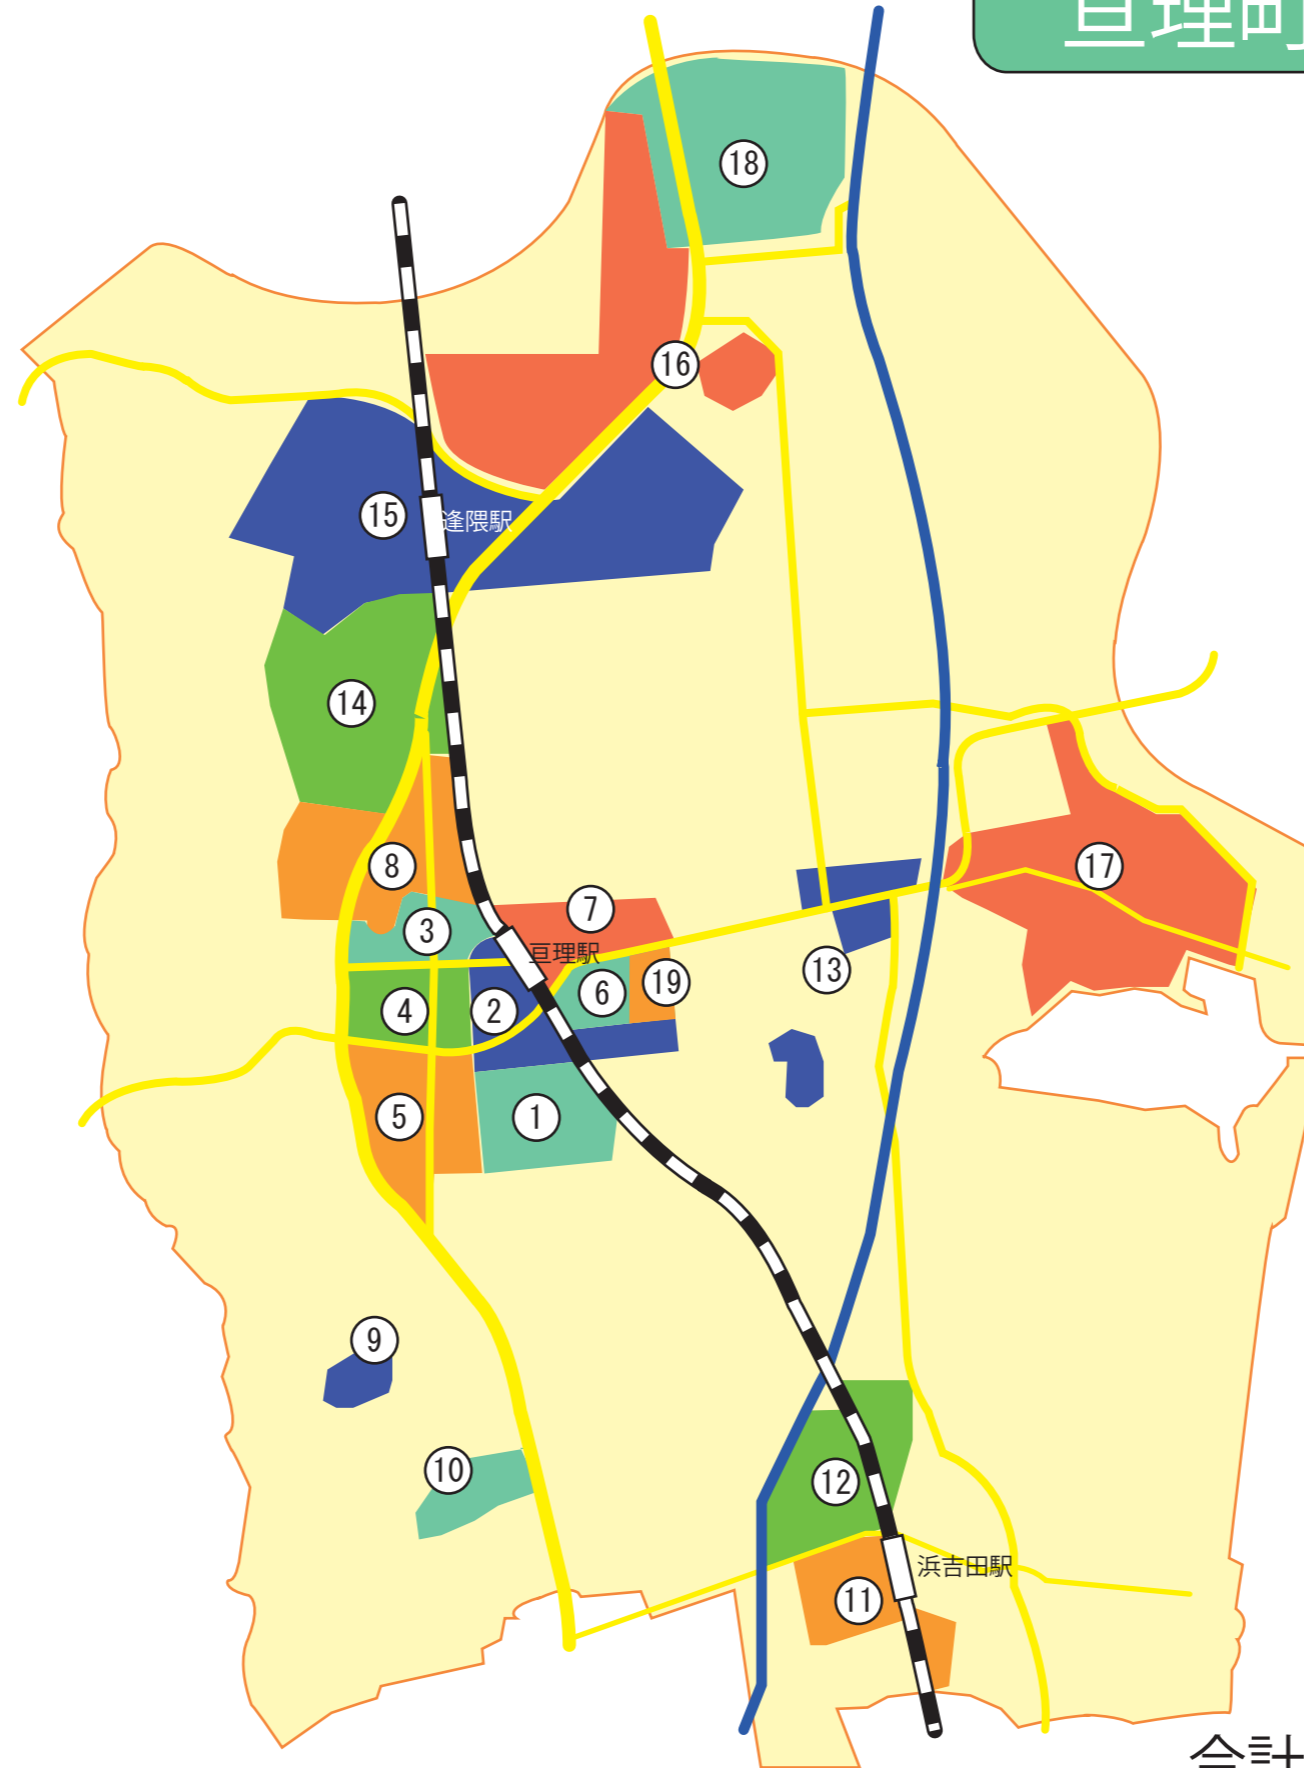

commu

亶理町ポスティングMAP

- | | |
|--------------|-----|
| ① 南城東 | 634 |
| ② 北城東・駅前西・東 | 154 |
| ③ 亶理エリア新井町界隈 | 650 |
| ④ 亶理エリア五日町界隈 | 591 |
| ⑤ 亶理エリア南町界隈 | 440 |
| ⑥ 下茨田南 | 548 |
| ⑦ 下茨田北 | 347 |
| ⑧ 鹿島 | 620 |
| ⑨ 長瀬ガーデン | 130 |
| ⑩ 旭台 | 360 |
| ⑪ 浜吉田西 | 250 |
| ⑫ 浜吉田北 | 300 |
| ⑬ 高屋・柴町 | 250 |
| ⑭ 上郡 | 250 |
| ⑮ 下郡 | 500 |
| ⑯ 早川 | 750 |
| ⑰ 荒浜地区 | 500 |
| ⑱ 中泉・今泉 | 680 |
| ⑲ 江下・狐塚 | 130 |

合計 8,084 世帯へポスティング
亶理町の世帯数 12,933 世帯の 62%をカバー