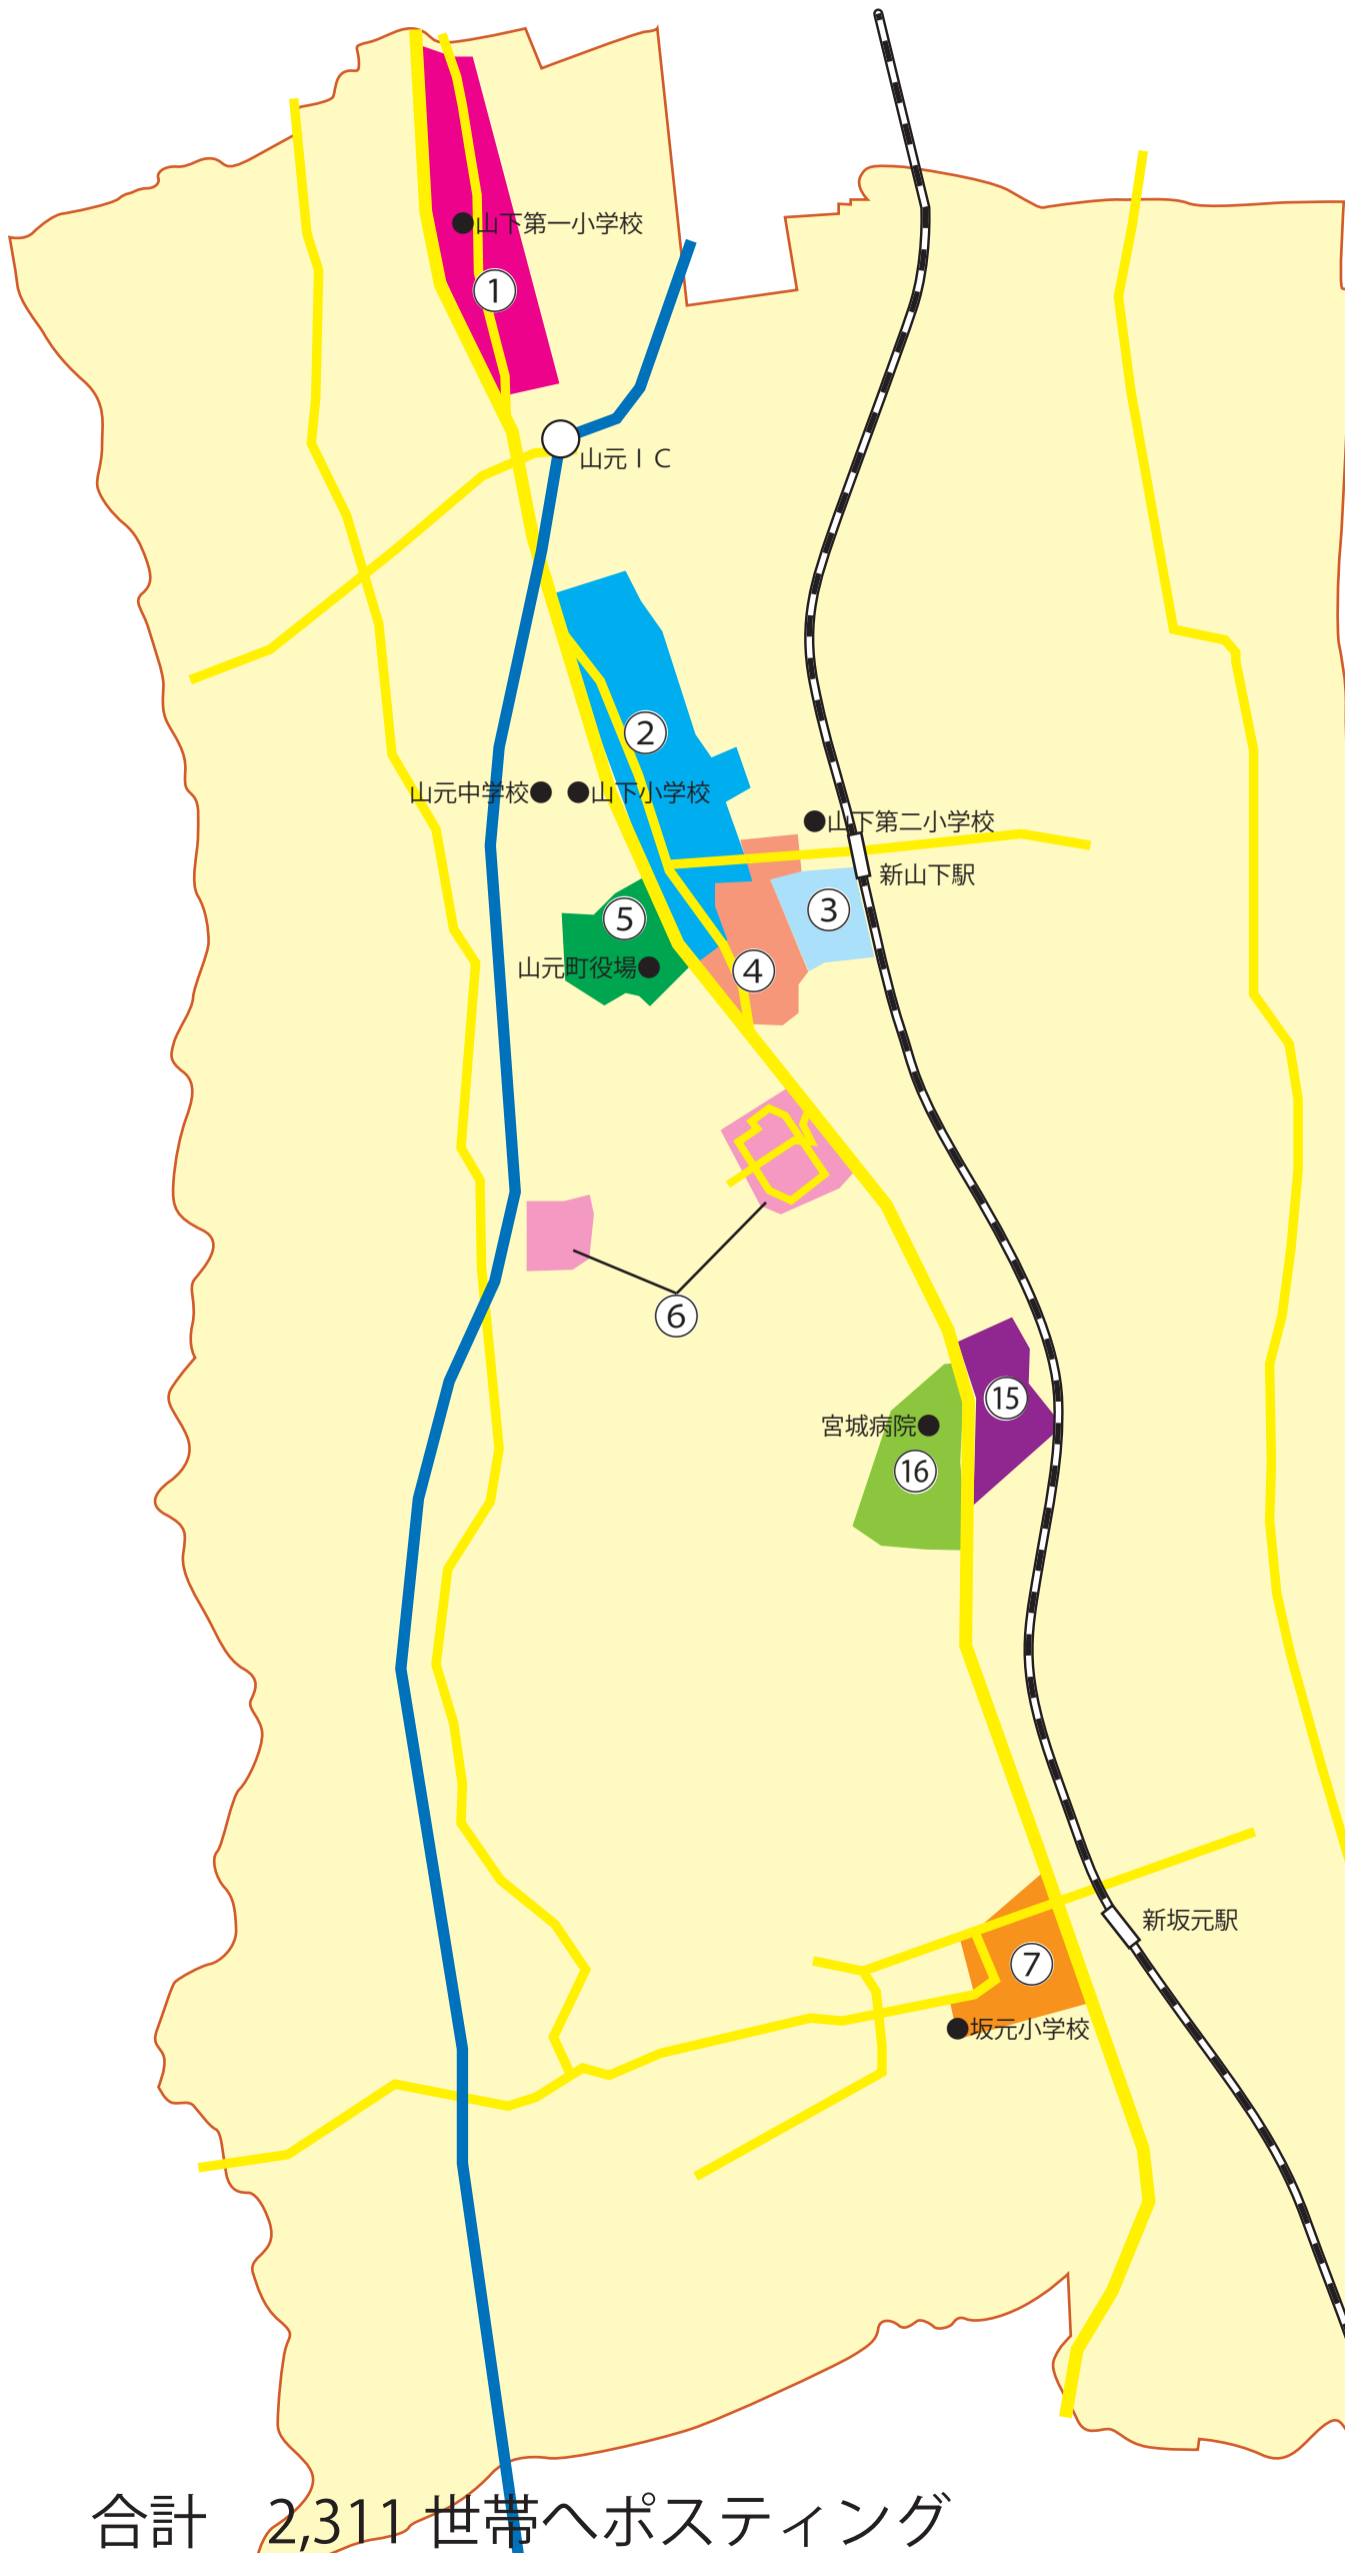

# 山元町ポスティングMAP

①大平 (東)	329
②山寺 (東)	310
③つばめの杜2~3丁目	245
④つばめの杜4~5丁目	399
⑤山元町役場周辺	258
⑥浅生原	310
⑦坂元小学校周辺	160
⑮合戦原	116
⑯合戦原 (西)	184

合計 2,311 世帯へポスティング  
山元町の世帯数 4,816 世帯の 47%をカバー