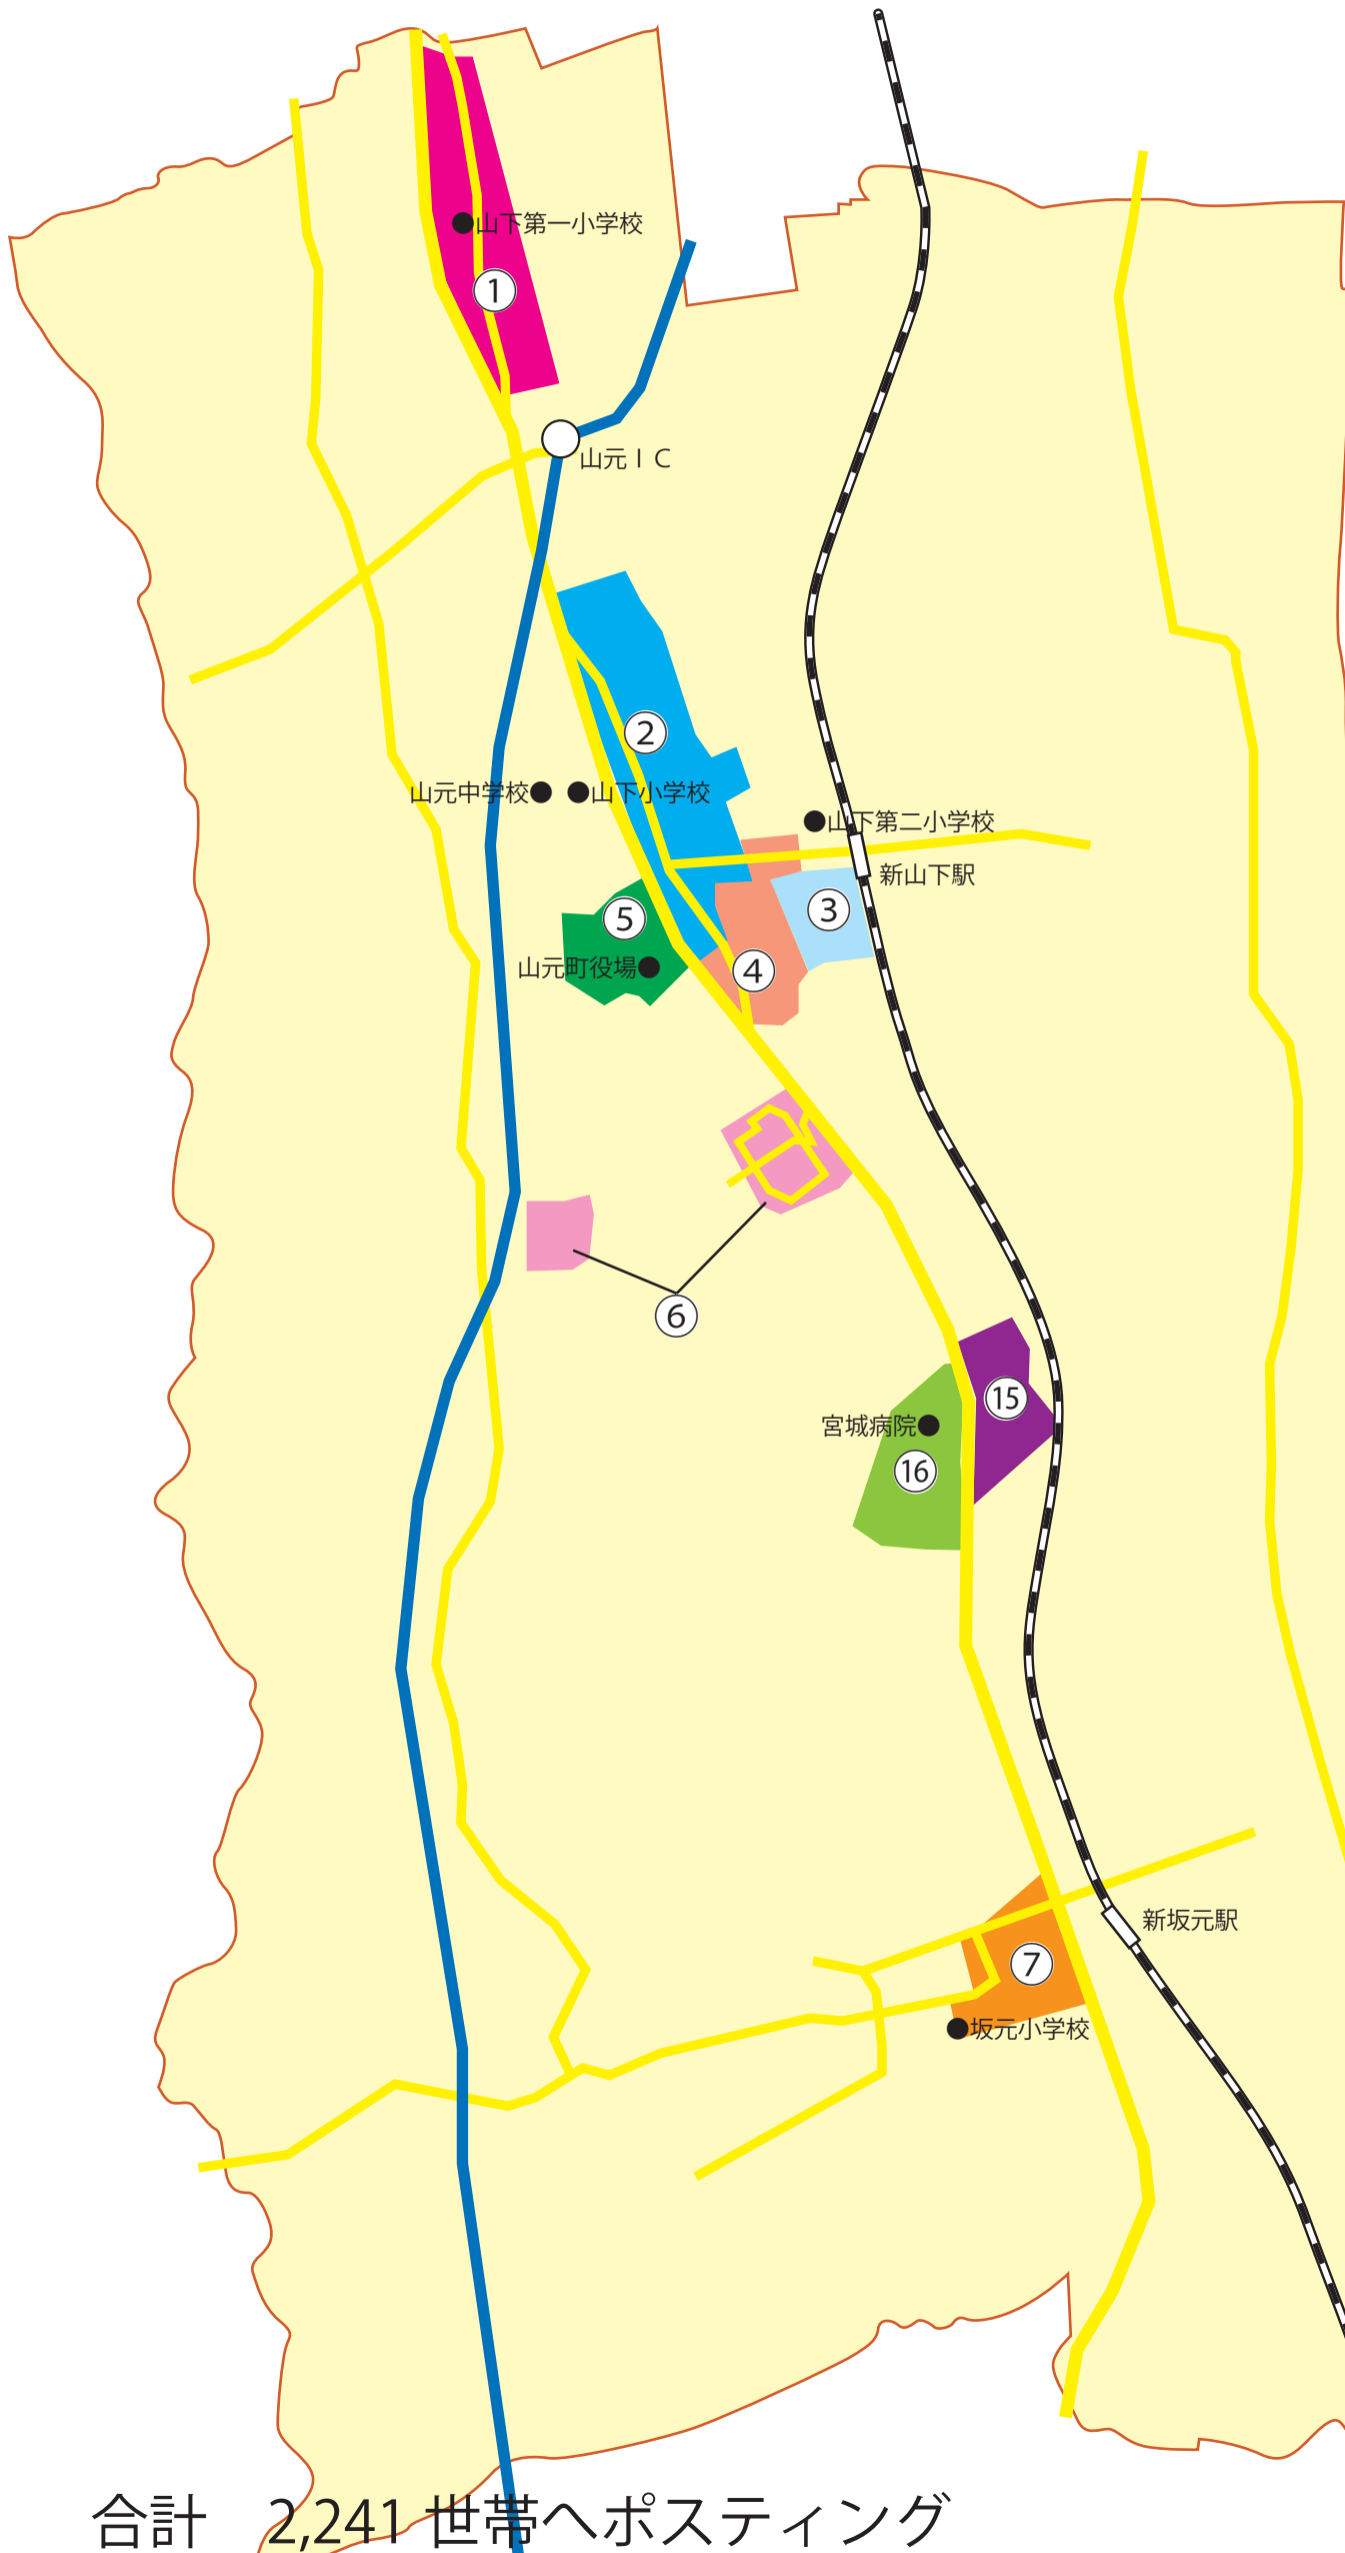

commu

山元町ポスティングMAP

①大平 (東)	329
②山寺 (東)	310
③つばめの杜2～3丁目	245
④つばめの杜4～5丁目	419
⑤山元町役場周辺	258
⑥浅生原	220
⑦坂元小学校周辺	160
⑮合戦原	116
⑯合戦原 (西)	184

合計 2,241 世帯へポスティング
山元町の世帯数 4,817 世帯の 46% をカバー