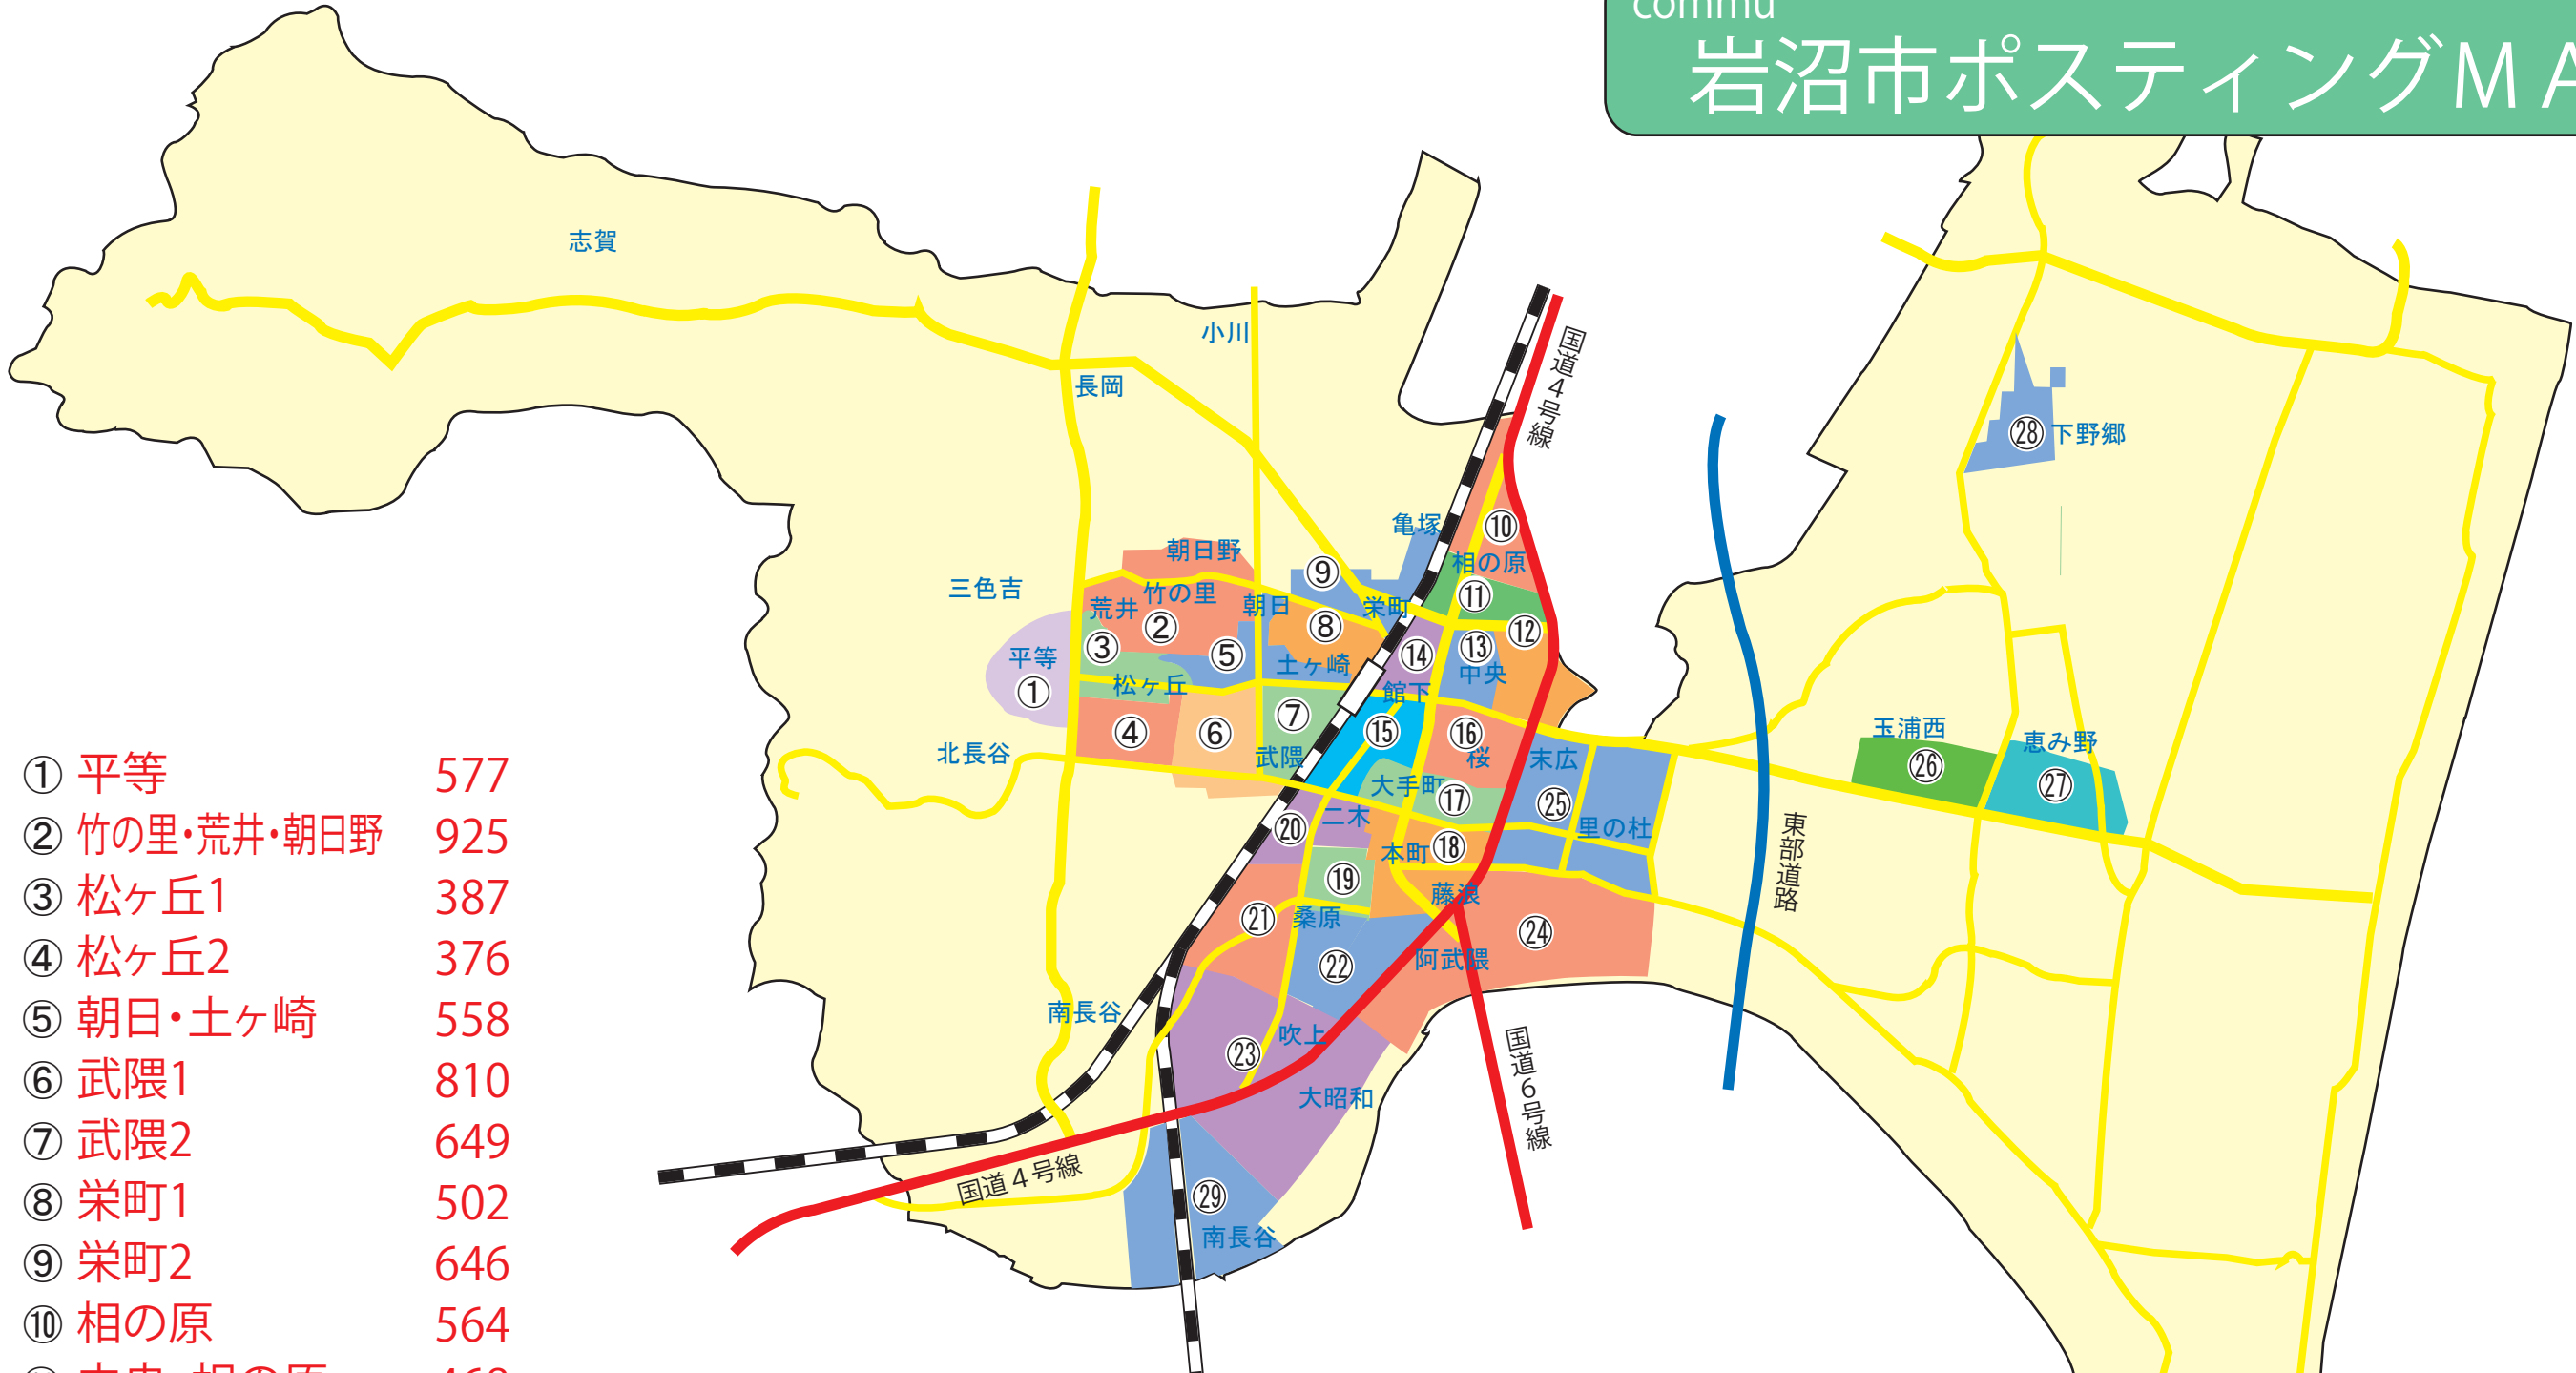

commu
岩沼市ポスティングMAP

① 平等	577
② 竹の里・荒井・朝日野	925
③ 松ヶ丘1	387
④ 松ヶ丘2	376
⑤ 朝日・土ヶ崎	558
⑥ 武隈1	810
⑦ 武隈2	649
⑧ 栄町1	502
⑨ 栄町2	646
⑩ 相の原	564
⑪ 中央・相の原	468
⑫ 相の原・桜1	587
⑬ 相の原・桜2	466
⑭ 中央・館下	378
⑮ 館下	620
⑯ 桜	634
⑰ 大手町・桜	475
⑱ 桜・藤浪	627

⑲ 桑原・本町	402
⑳ 二木・大手町	422
㉑ 桑原	758
㉒ 桑原・吹上	605
㉓ 吹上・大昭和	314
㉔ 阿武隈・押分	414
㉕ 末広・里の杜	602

㉖ 玉浦西・恵み野	460
㉗ 恵み野	440
㉘ 下野郷	578
㉙ 南長谷	212

合計 15,456(+166) 世帯へポスティング
 岩沼市の世帯数 18,637 世帯の 82%をカバー
 ※()内は前期比