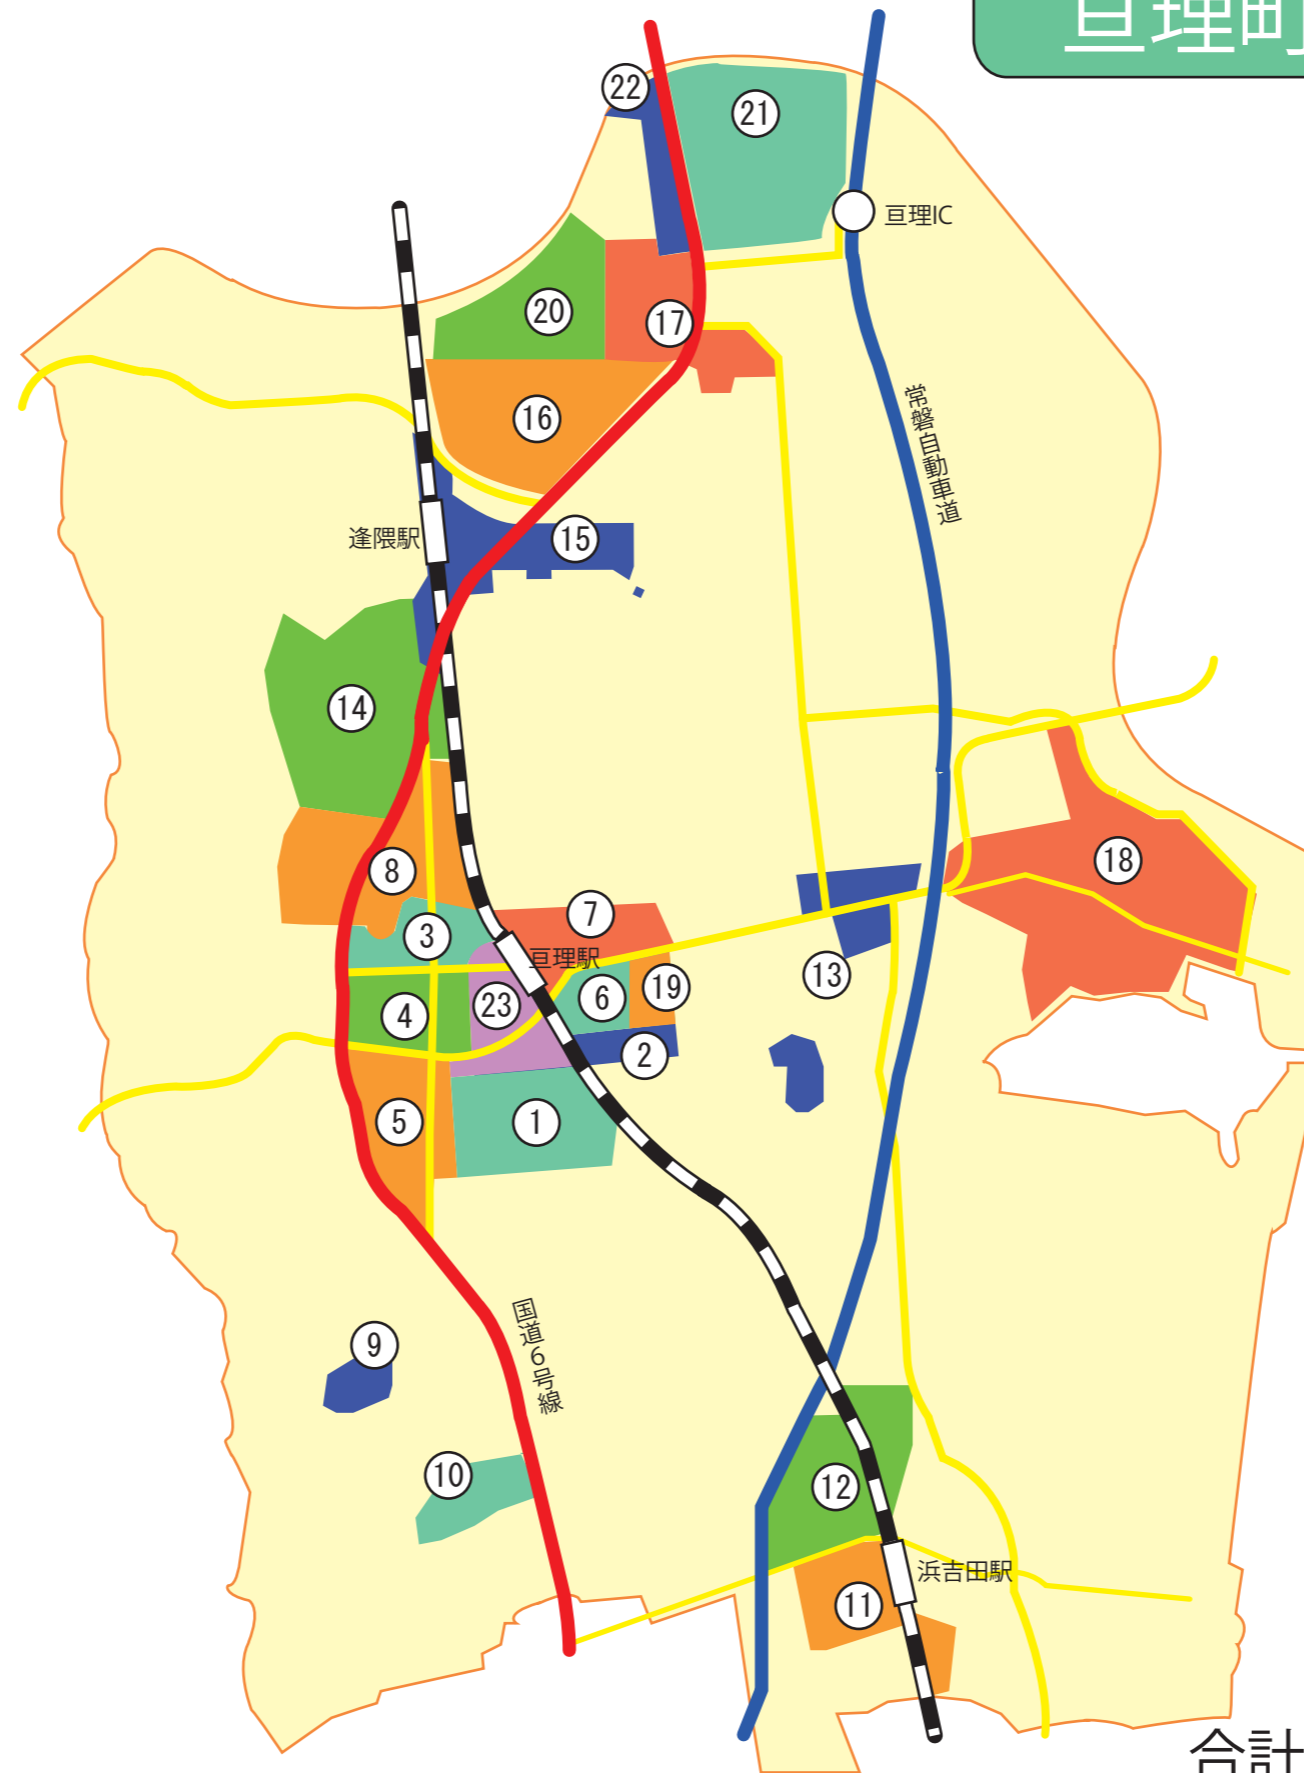

commu

巨理町ポスティングMAP

- ① 南城東 648
- ② 北城東・駅前西・東 155
- ③ 巨理エリア新井町周辺 650
- ④ 巨理エリア五日町周辺 596
- ⑤ 巨理エリア南町周辺 444
- ⑥ 下茨田南 550
- ⑦ 下茨田北 393
- ⑧ 鹿島 580
- ⑨ 長瀬ガーデン 130
- ⑩ 旭台 360
- ⑪ 浜吉田西 250
- ⑫ 浜吉田北 300
- ⑬ 高屋・柴町 200
- ⑭ 上郡 296
- ⑮ 下郡 470
- ⑯ 逢隈田沢 515
- ⑰ 逢隈牛袋 450
- ⑱ 荒浜地区 450
- ⑲ 江下・狐塚 147
- ⑳ 逢隈保育園周辺 320
- ㉑ 中泉① 502
- ㉒ 中泉② 160
- ㉓ 上茨田 430

合計 8,996(+604) 世帯へポスティング
 巨理町の世帯数 13,210 世帯の 68%をカバー
 ※()内は前期比