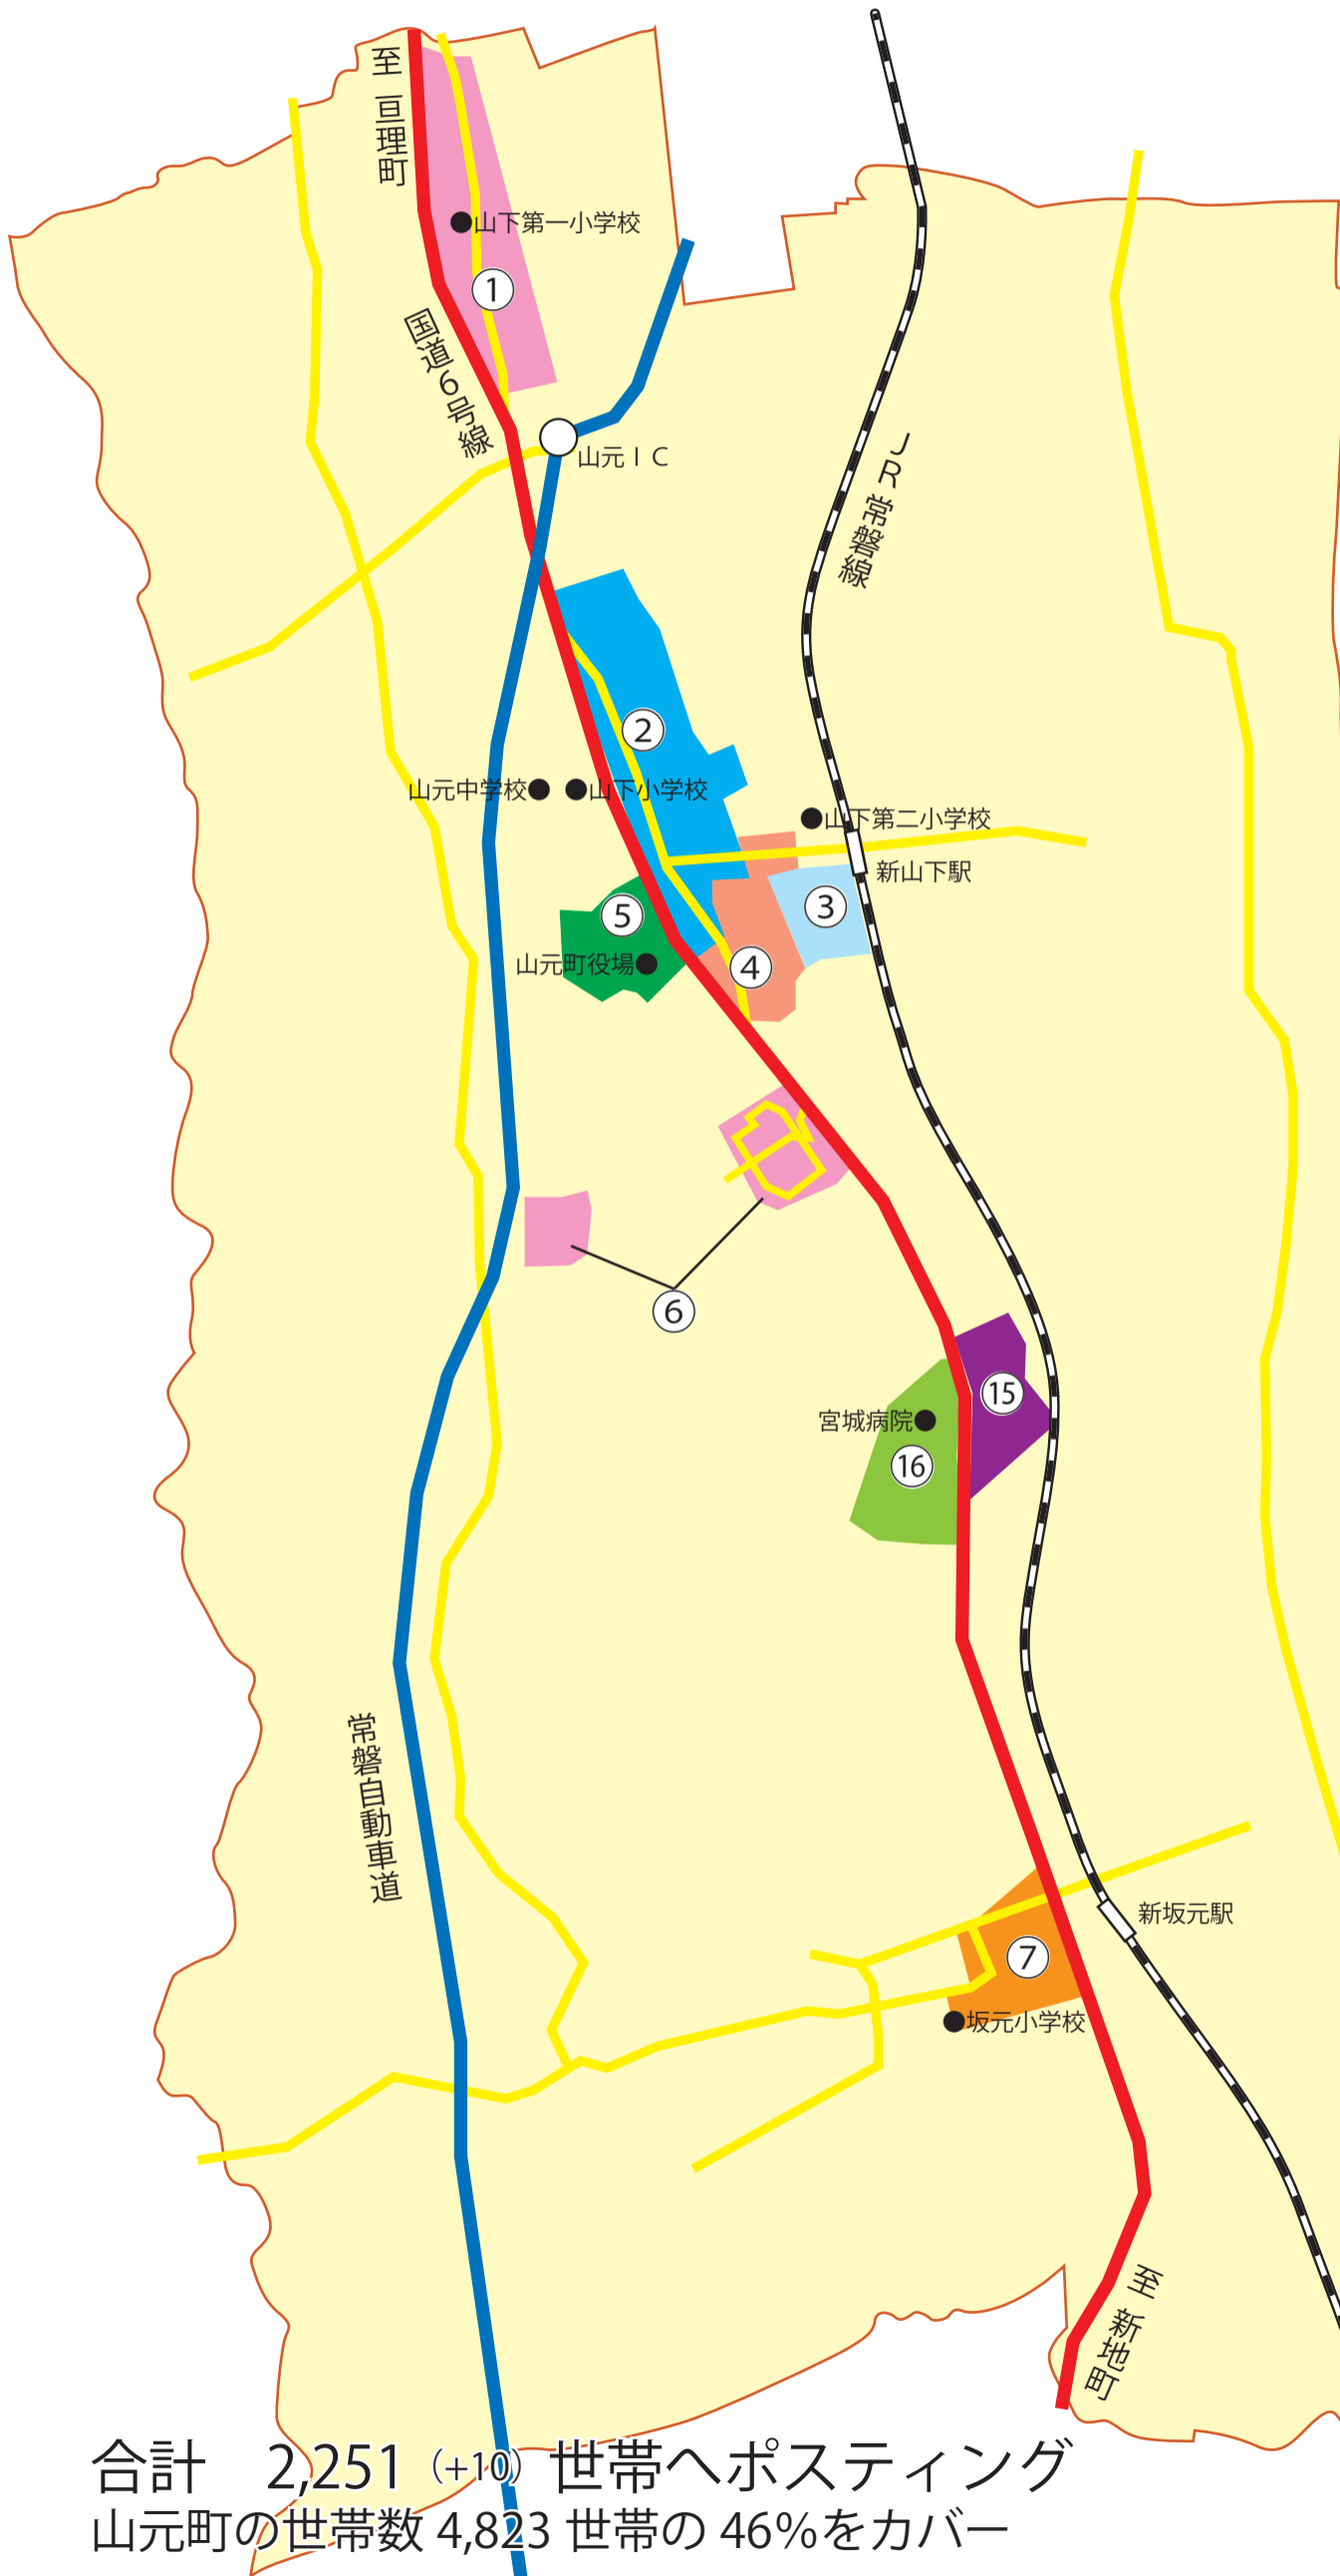

# 山元町ポスティングMAP

①大平（東）	329
②山寺（東）	310
③つばめの杜2～3丁目	245
④つばめの杜4～5丁目	419
⑤山元町役場周辺	258
⑥浅生原	230
⑦坂元小学校周辺	160
⑮合戦原	116
⑯合戦原（西）	184

合計 2,251 (+10) 世帯へポスティング  
山元町の世帯数 4,823 世帯の 46% をカバー  
※( )内は前期比