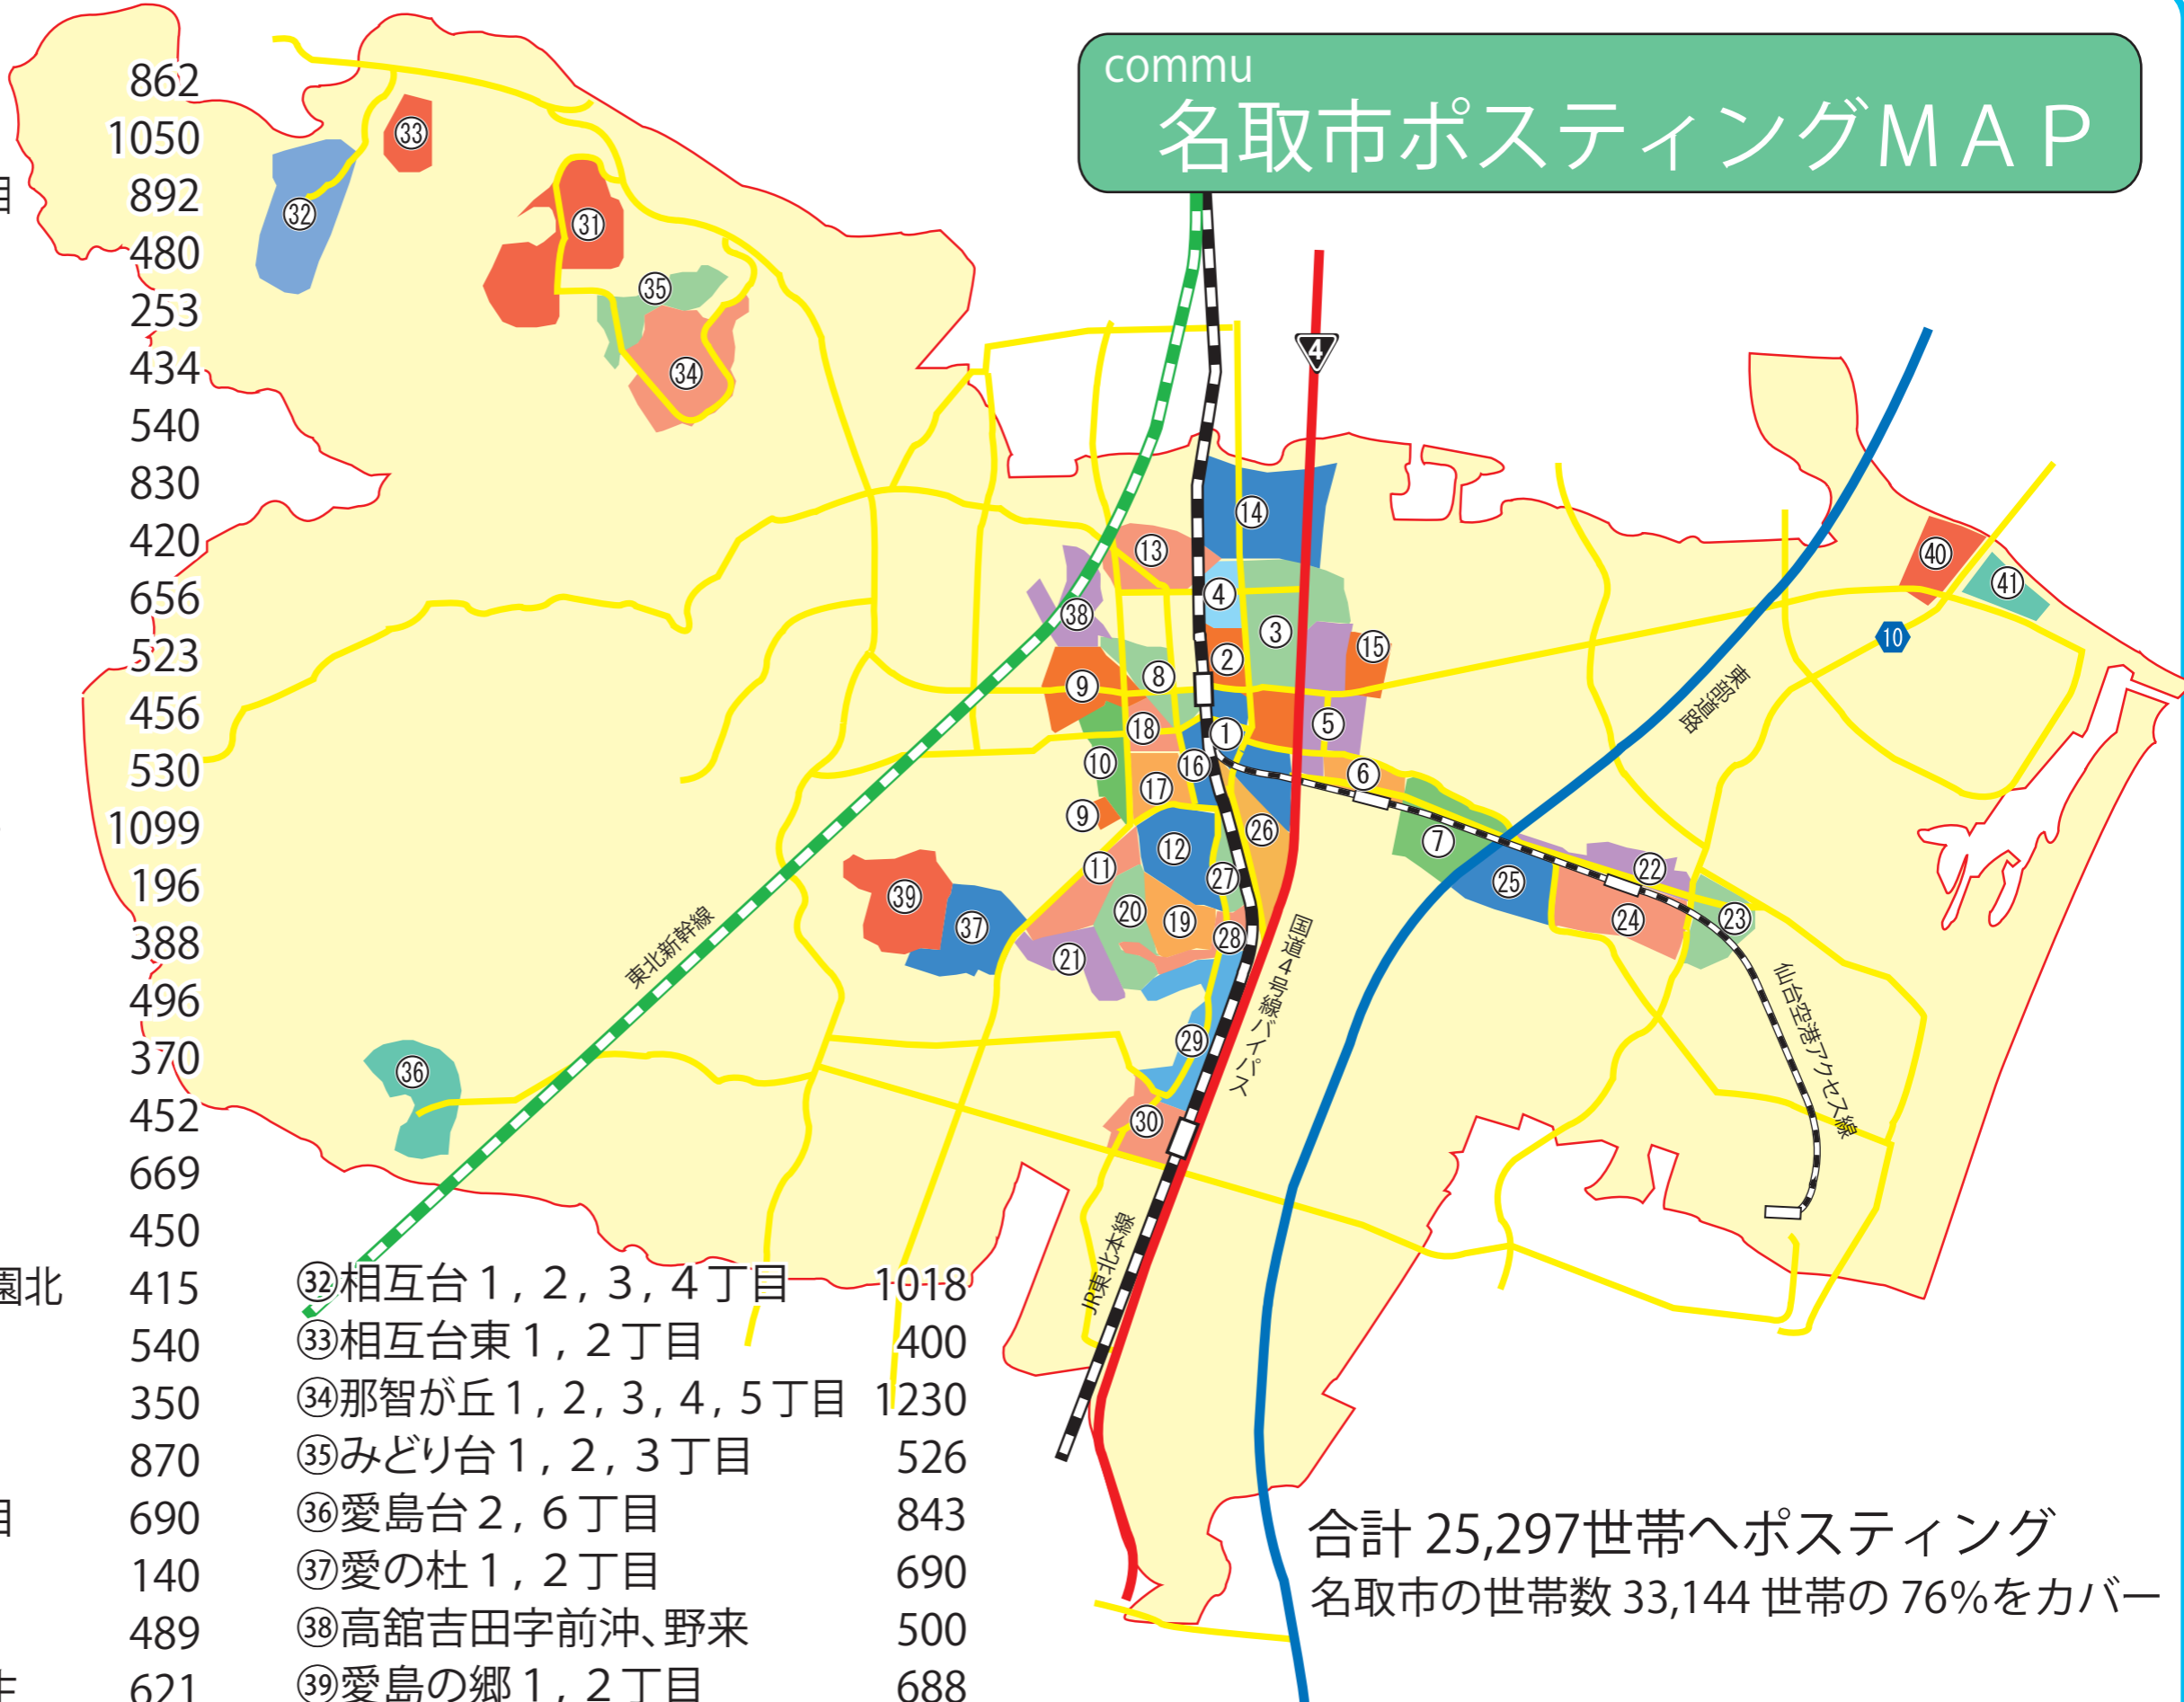

commu

名取市ポスティングMAP

- ① 増田 1、2丁目 862
- ② 増田 3、4丁目 1050
- ③ 増田 5、7、9丁目、田高字沢目 892
- ④ 増田 6、8丁目 480
- ⑤ 増田字北谷、柳田 253
- ⑥ 杜せきのした 1、2丁目 434
- ⑦ 杜せきのした 3、4、5丁目 540
- ⑧ 手倉田字八幡 830
- ⑨ 手倉田字堰根 420
- ⑩ 手倉田字諏訪 656
- ⑪ 箱塚 1、2丁目 523
- ⑫ 小山 1、2、3丁目 456
- ⑬ 田高字原、南 530
- ⑭ 上余田字千刈田、市坪 1099
- ⑮ 下余田字中荷、鹿島 196
- ⑯ 大手町 1、2丁目 388
- ⑰ 大手町 3、4丁目 496
- ⑱ 大手町 5、6丁目 370
- ⑲ 名取が丘 1、2丁目 452
- ⑳ 名取が丘 3、4丁目 669
- ㉑ 名取が丘 5、6丁目 450
- ㉒ 美田園 1、2丁目、美田園北 415
- ㉓ 美田園 3、4丁目 540
- ㉔ 美田園 5丁目 350
- ㉕ 美田園 6、7、8丁目 870
- ㉖ 飯野坂 1、2、3、4丁目 690
- ㉗ 飯野坂 5丁目 140
- ㉘ 飯野坂 6、7丁目 489
- ㉙ 植松 1、2、3丁目・入生 621
- ㉚ 植松 4丁目 701
- ㉛ ゆりが丘 1、2、3、4、5丁目 1670

- ㉜ 相互台 1、2、3、4丁目 1018
- ㉝ 相互台東 1、2丁目 400
- ㉞ 那智が丘 1、2、3、4、5丁目 1230
- ㉟ みどり台 1、2、3丁目 526
- ㊱ 愛島台 2、6丁目 843
- ㊲ 愛の杜 1、2丁目 690
- ㊳ 高館吉田字前沖、野来 500
- ㊴ 愛島の郷 1、2丁目 688
- ㊵ 閑上西 300
- ㊶ 閑上東 570

合計 25,297世帯へポスティング
 名取市の世帯数 33,144 世帯の 76%をカバー