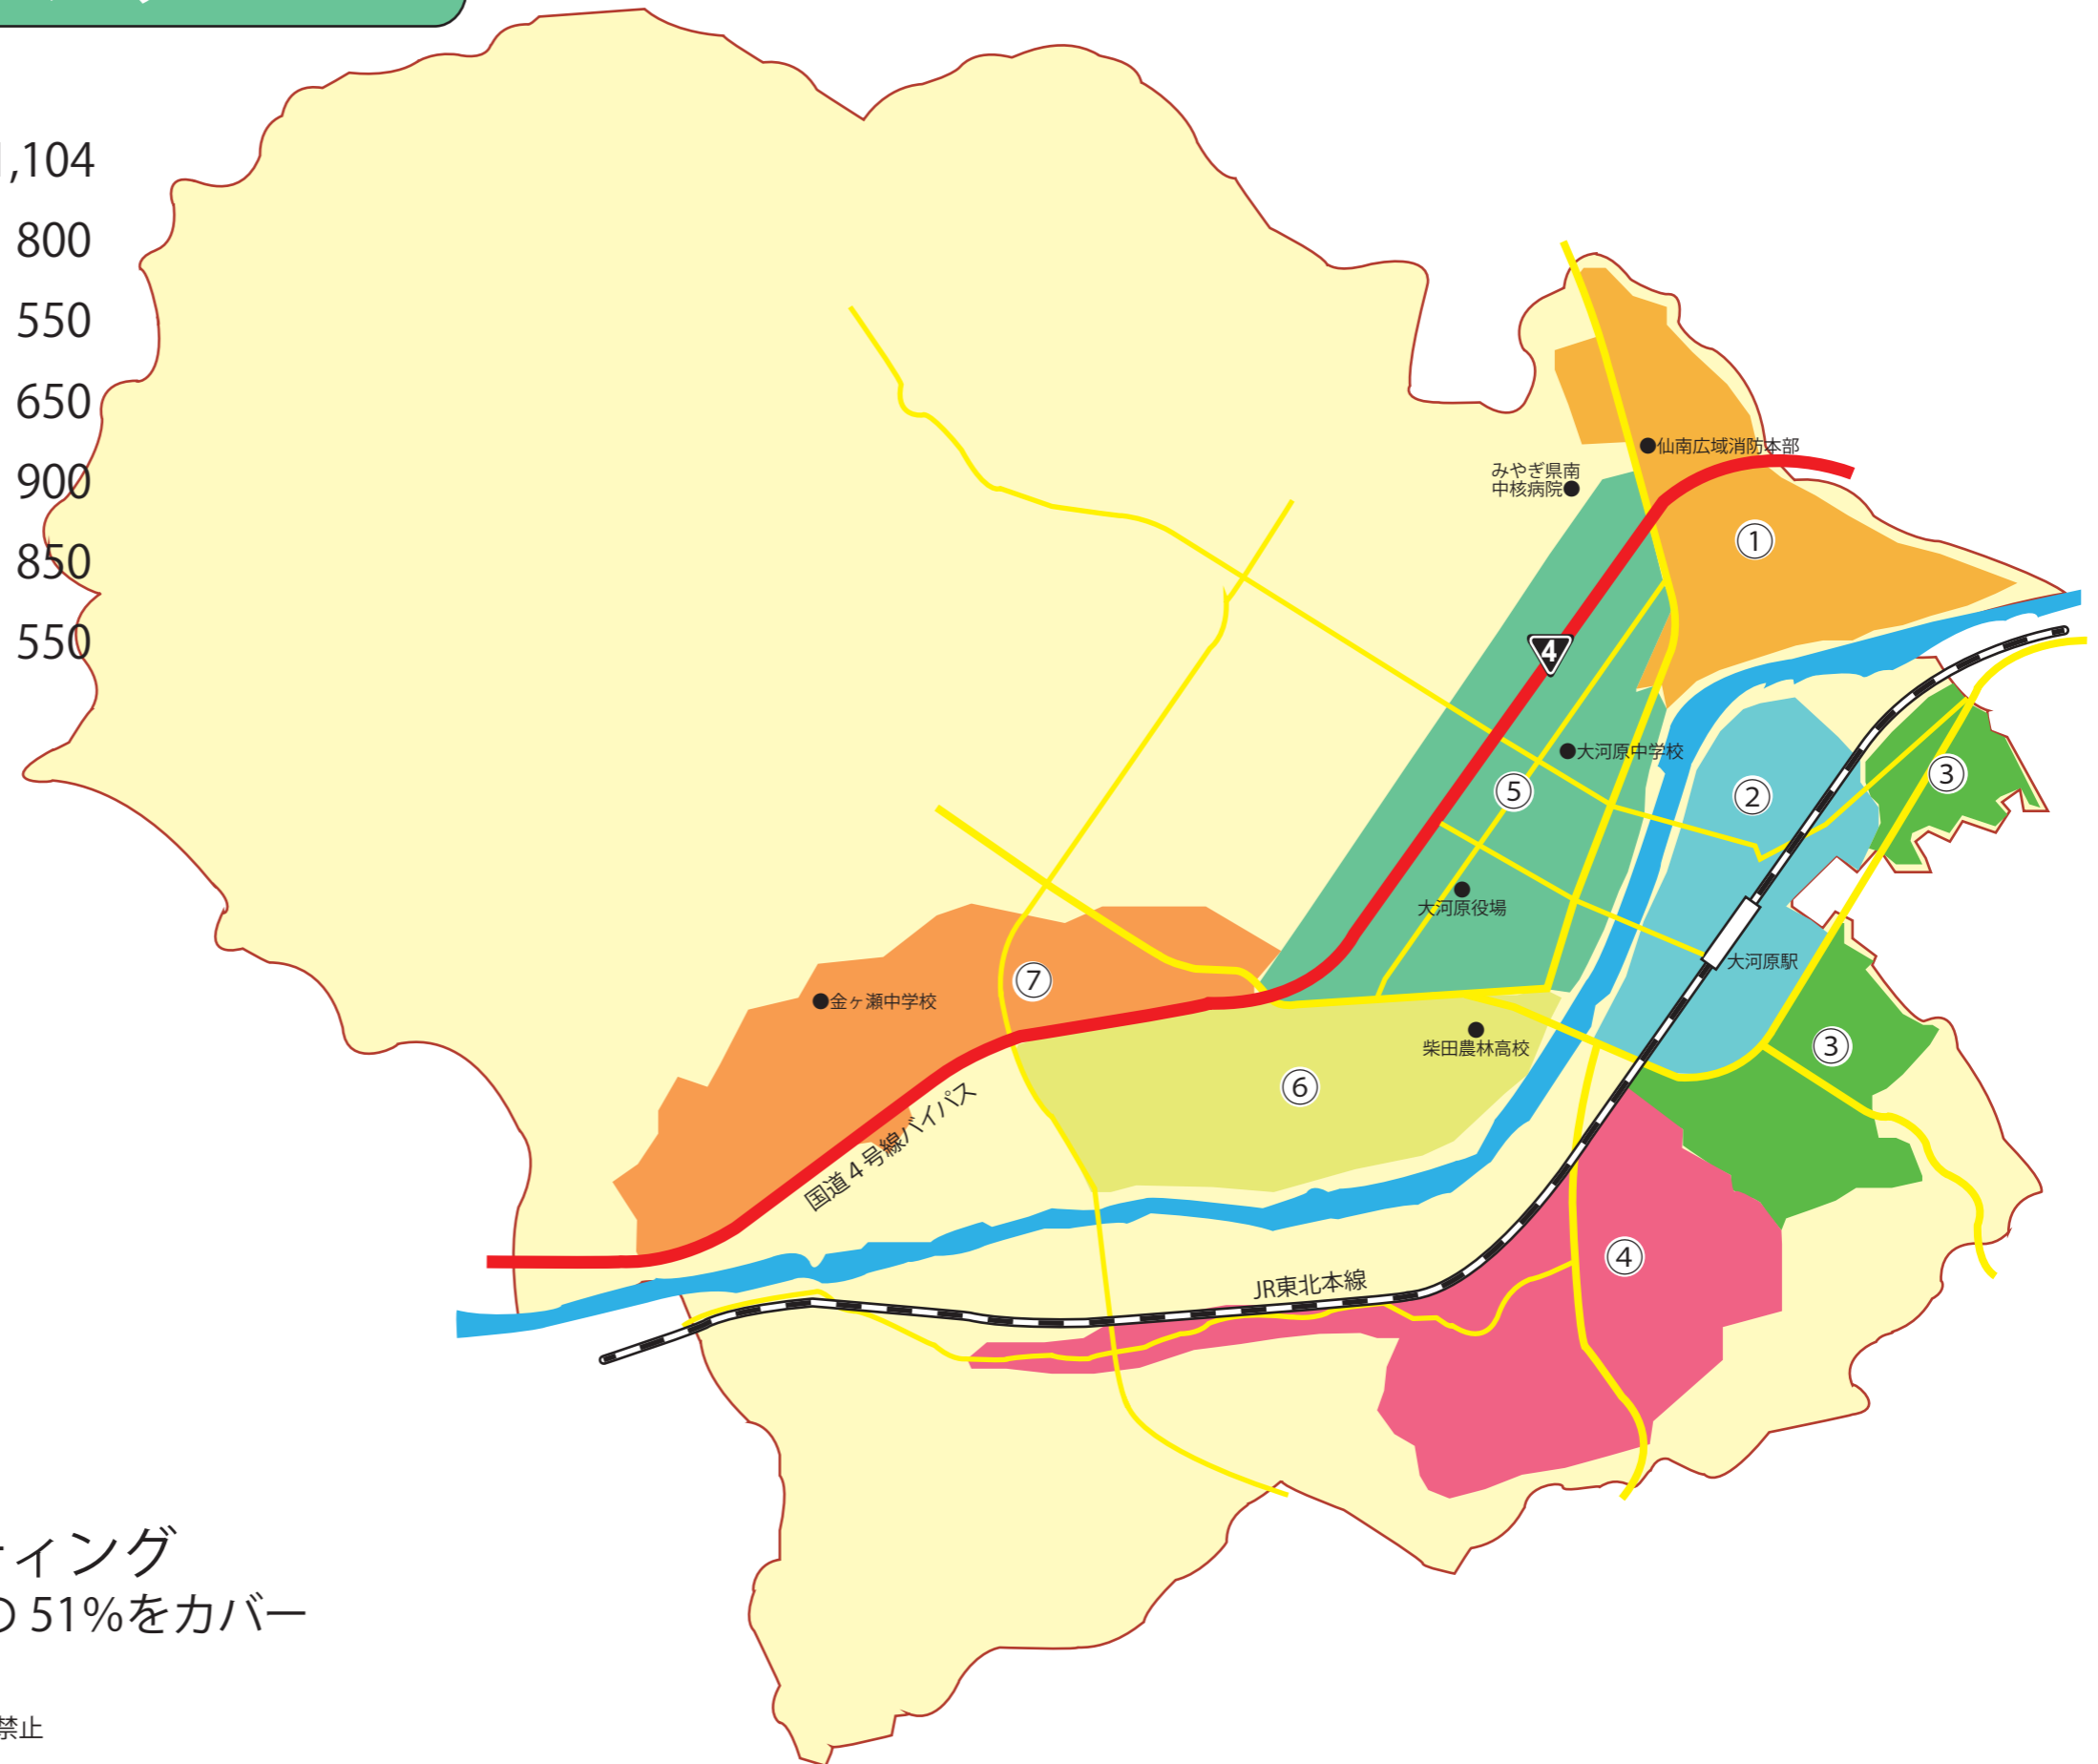

commu

大河原町ポスティングMAP

①桜町ブロック	1,104
②中島・末広・幸町ブロック	800
③高砂・錦町・住吉町ブロック	550
④上谷・原前ブロック	650
⑤中央ブロック	900
⑥上川原・丑越・橋本ブロック	850
⑦金ヶ瀬ブロック	550

合計 5,404 世帯へポスティング
大河原町の世帯数 10,416 世帯の 51% をカバー