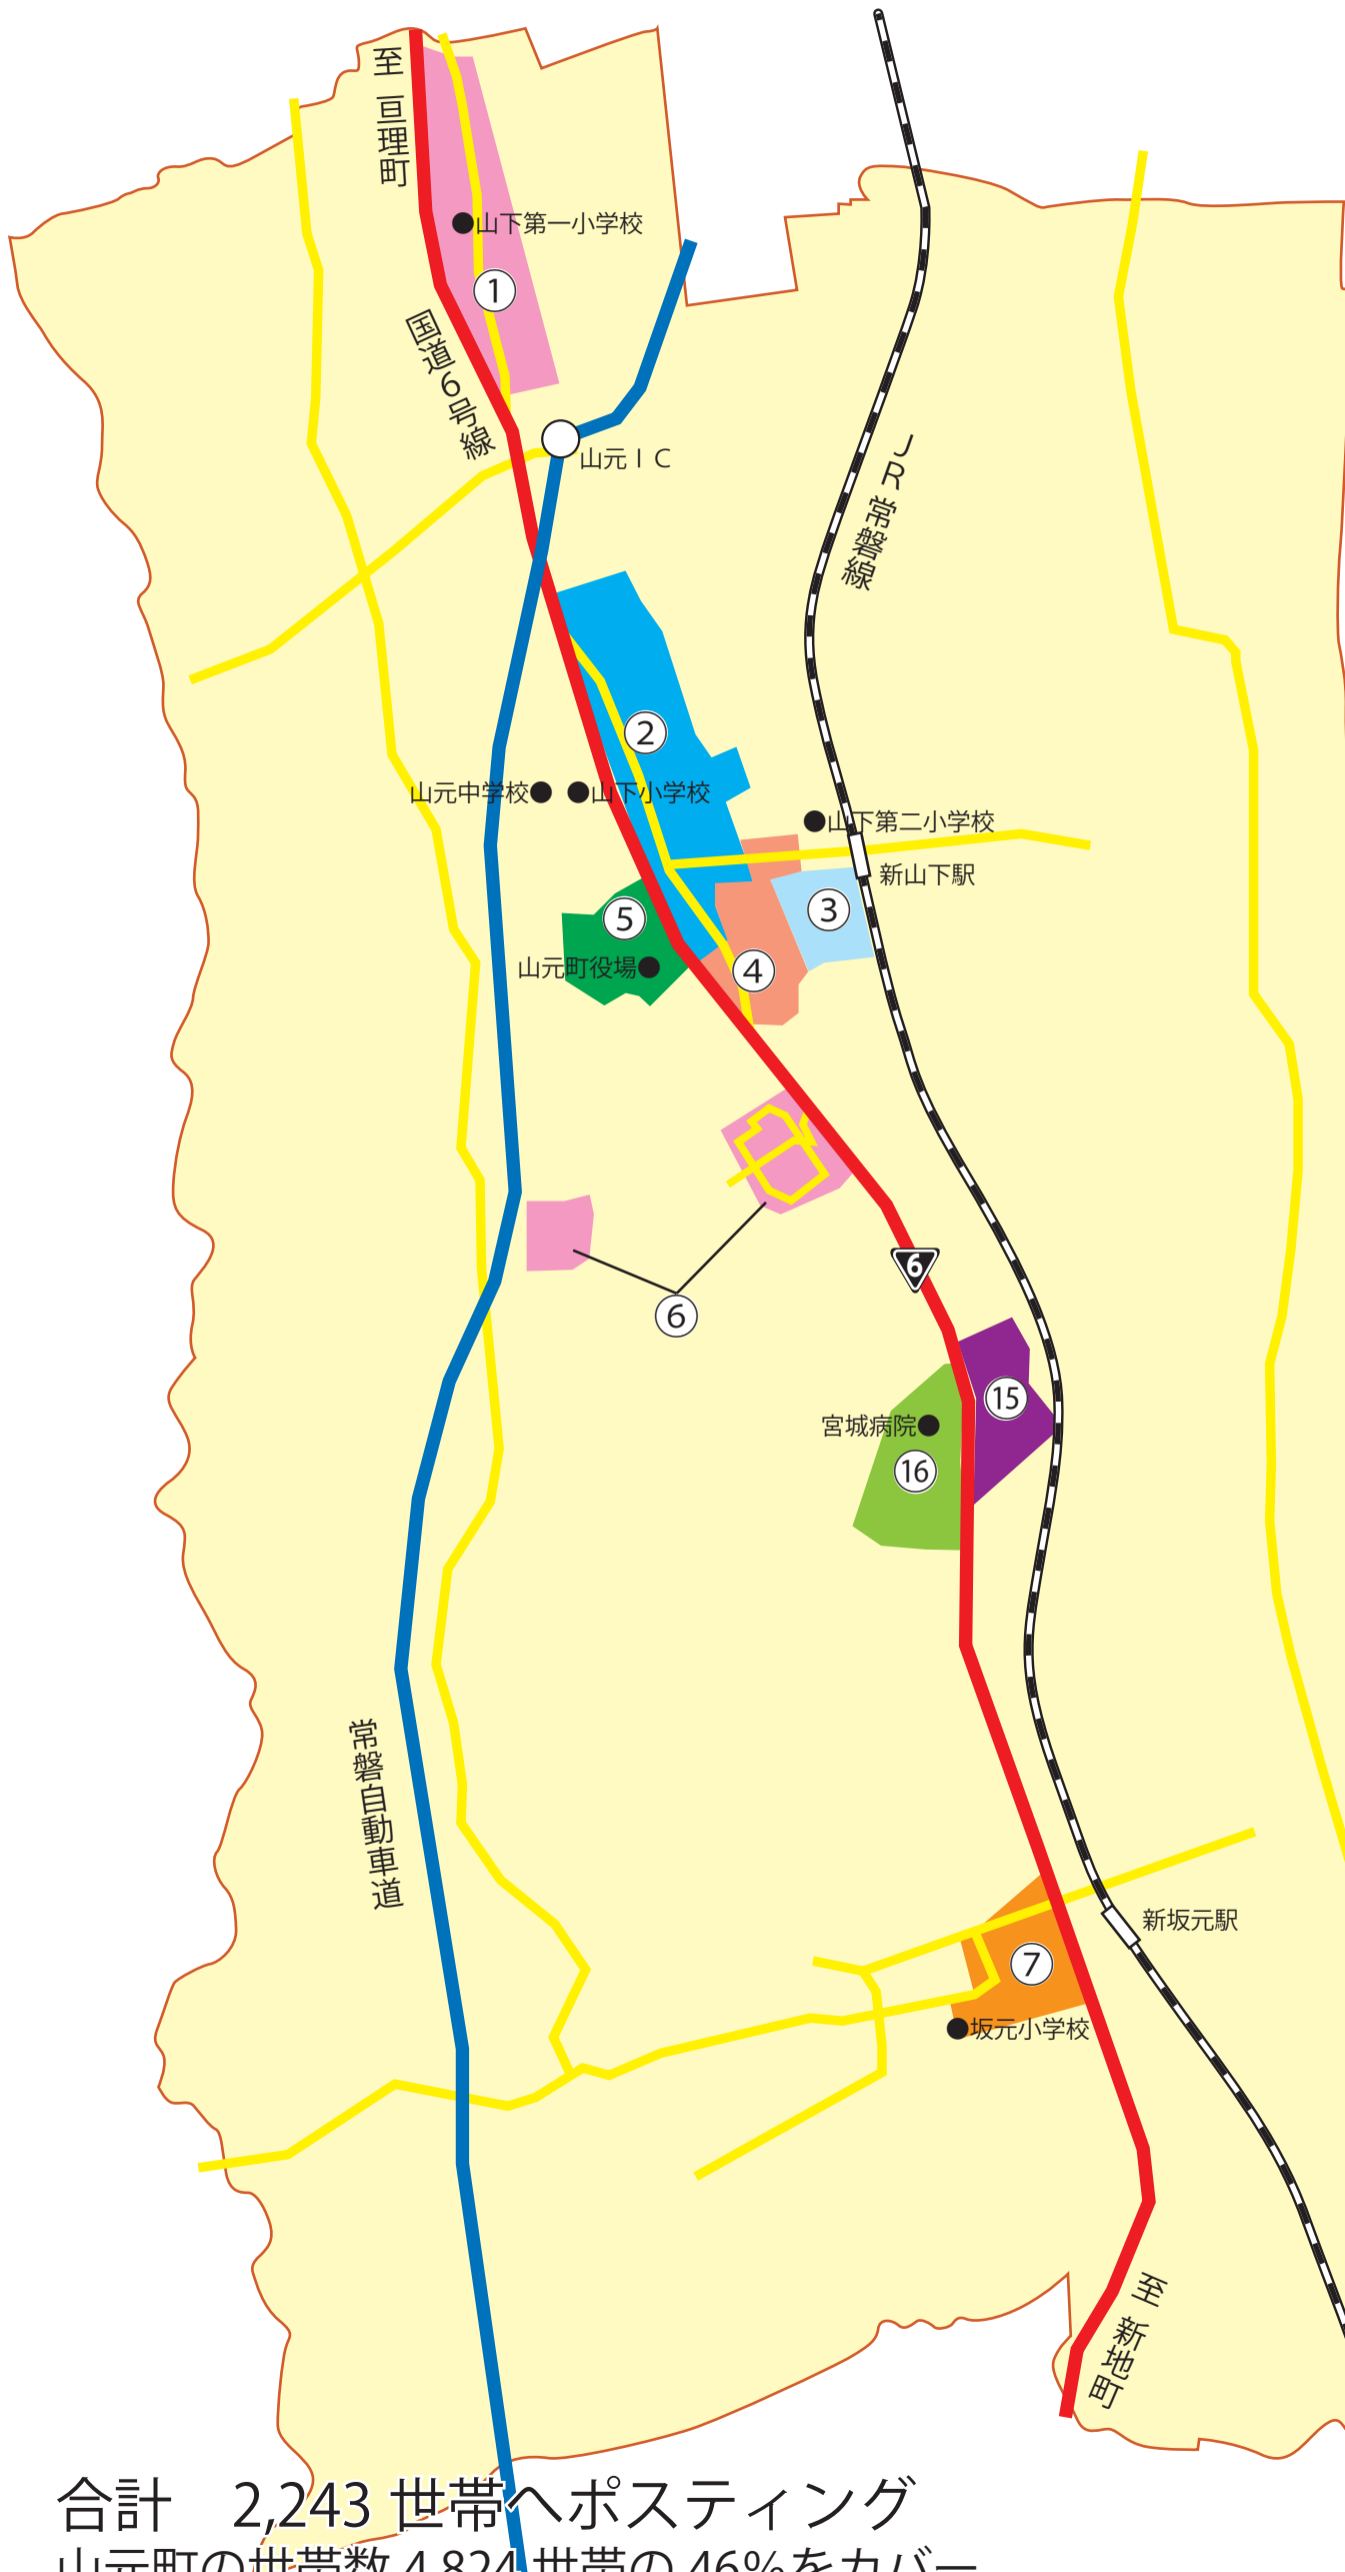

commu

山元町ポスティングMAP

①大平（東）	329
②山寺（東）	310
③つばめの杜2～3丁目	245
④つばめの杜4～5丁目	419
⑤山元町役場周辺	258
⑥浅生原	222
⑦坂元小学校周辺	160
⑮合戦原	120
⑯合戦原（西）	180

合計 2,243 世帯へポスティング
山元町の世帯数 4,824 世帯の 46% をカバー