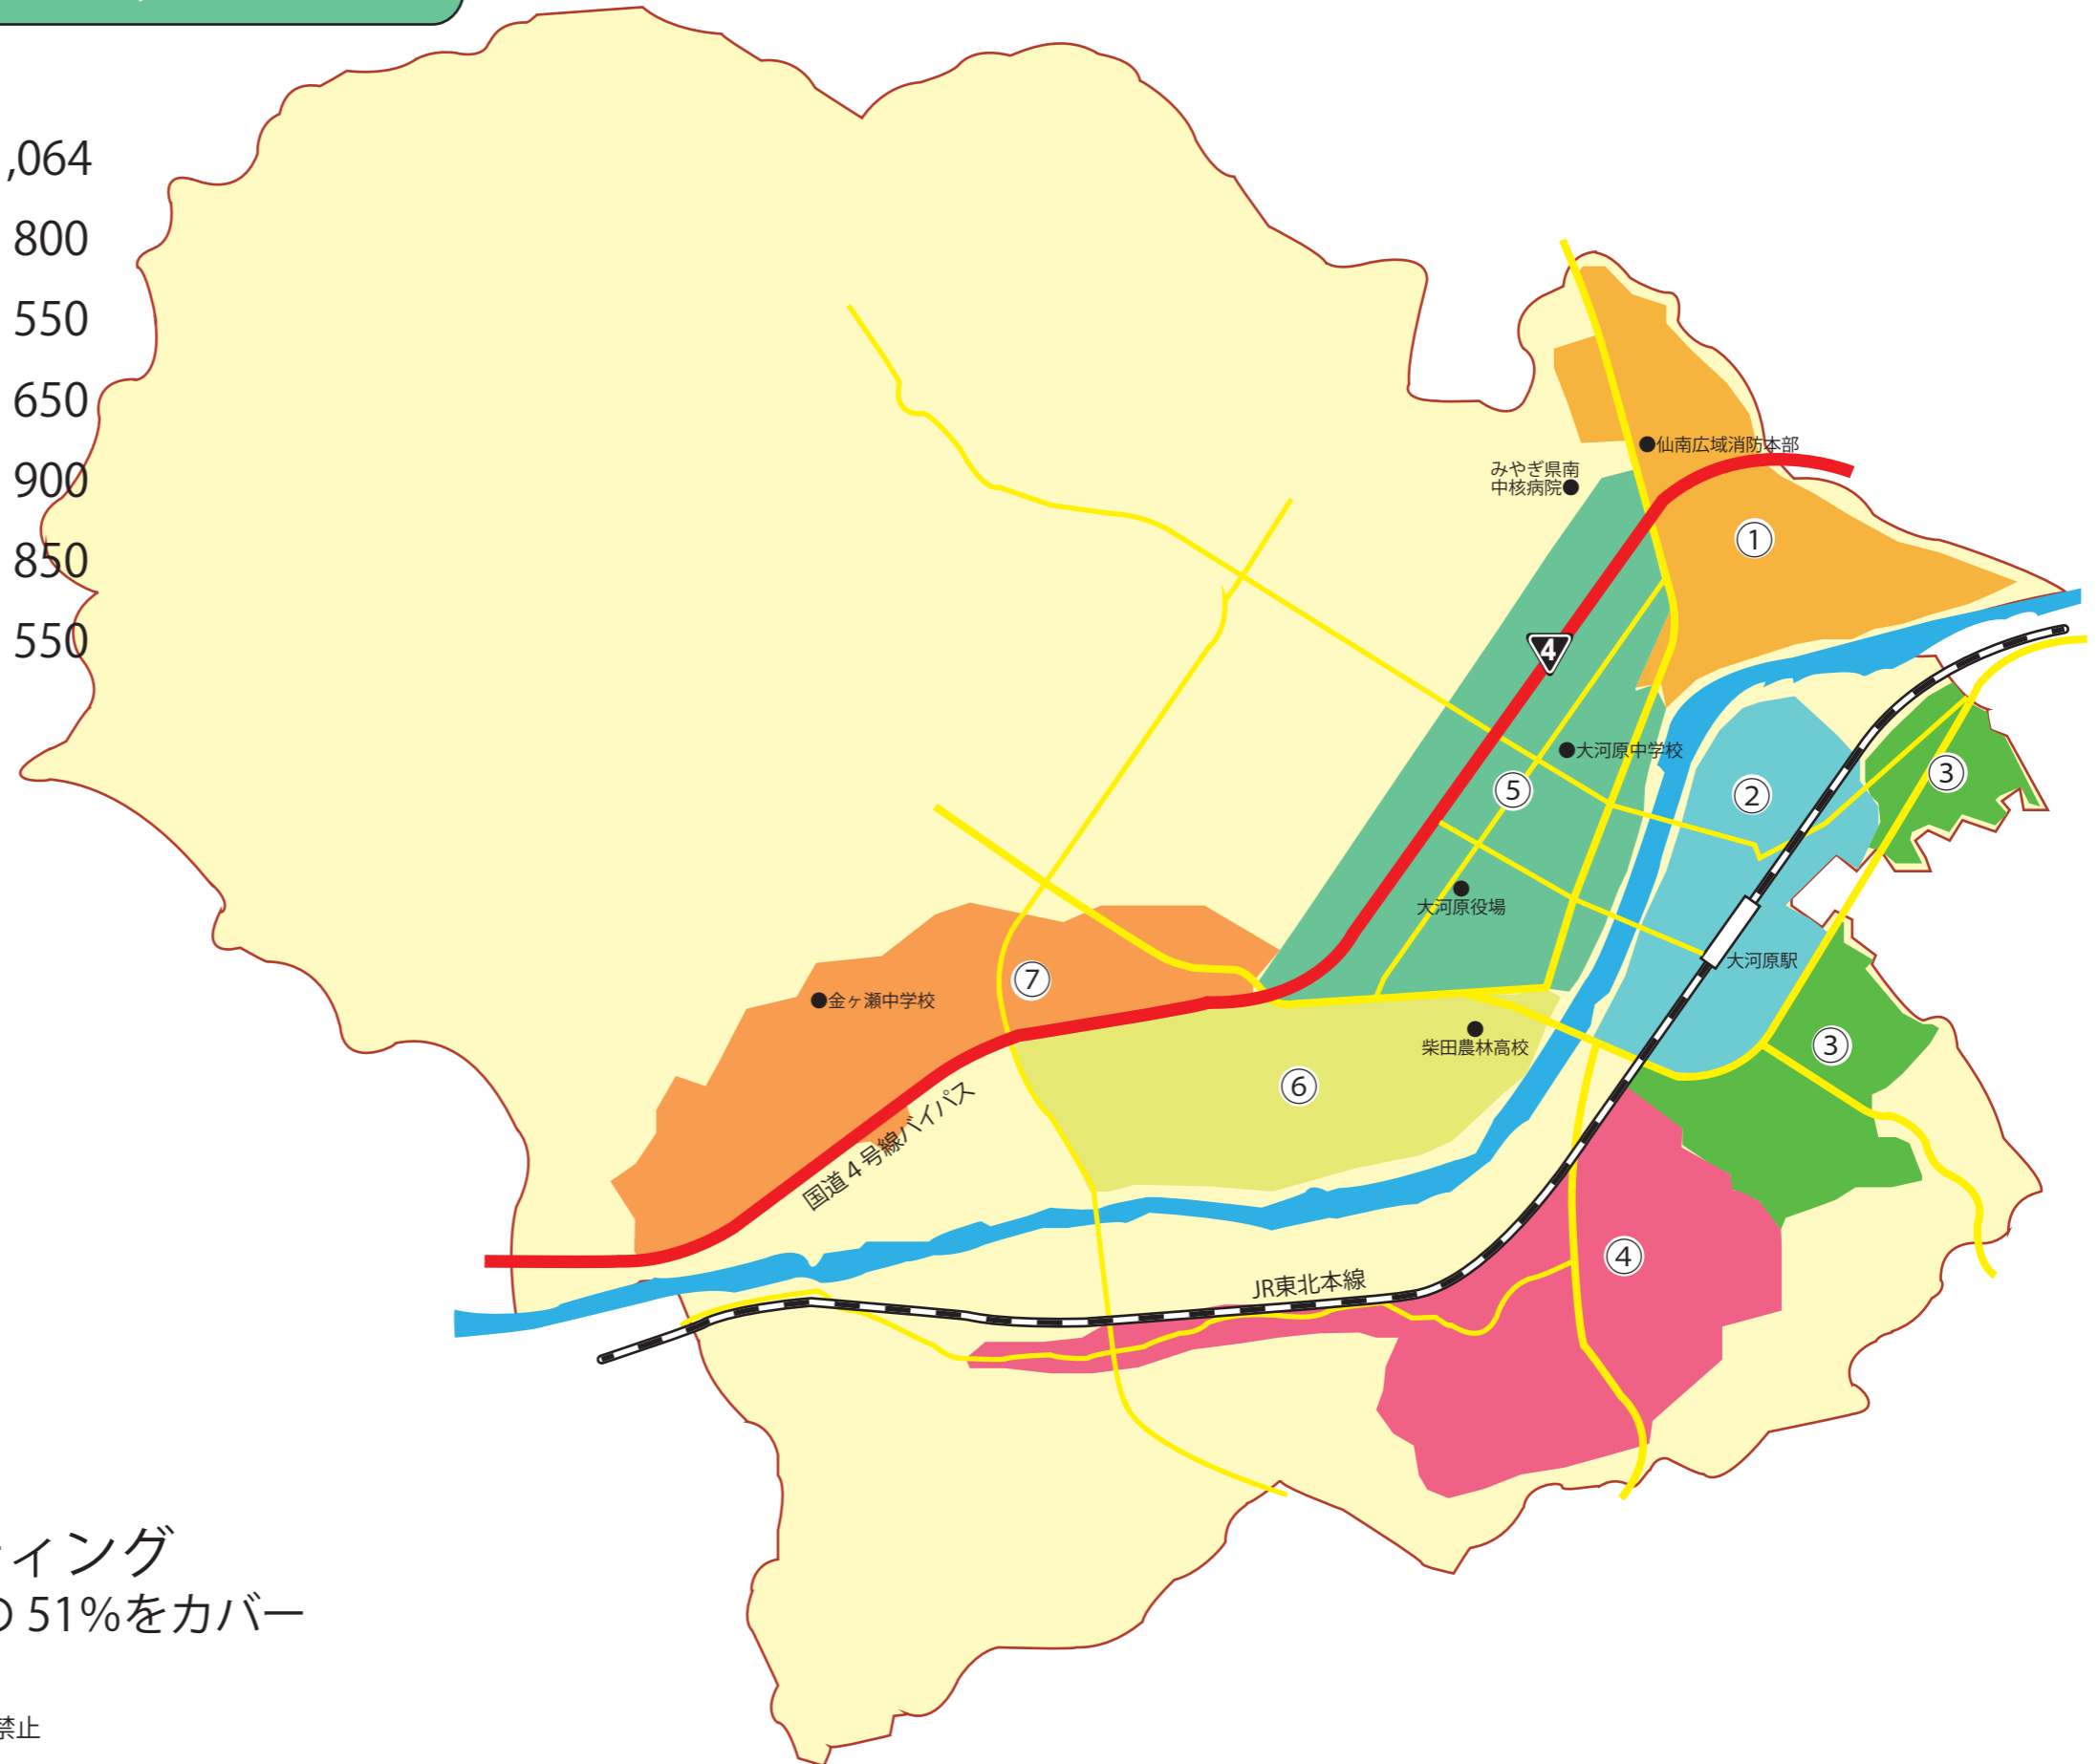

commu

大河原町ポスティングMAP

①桜町ブロック	1,064
②中島・末広・幸町ブロック	800
③高砂・錦町・住吉町ブロック	550
④上谷・原前ブロック	650
⑤中央ブロック	900
⑥上川原・丑越・橋本ブロック	850
⑦金ヶ瀬ブロック	550

合計 5,364 世帯へポスティング
大河原町の世帯数 10,468 世帯の 51% をカバー