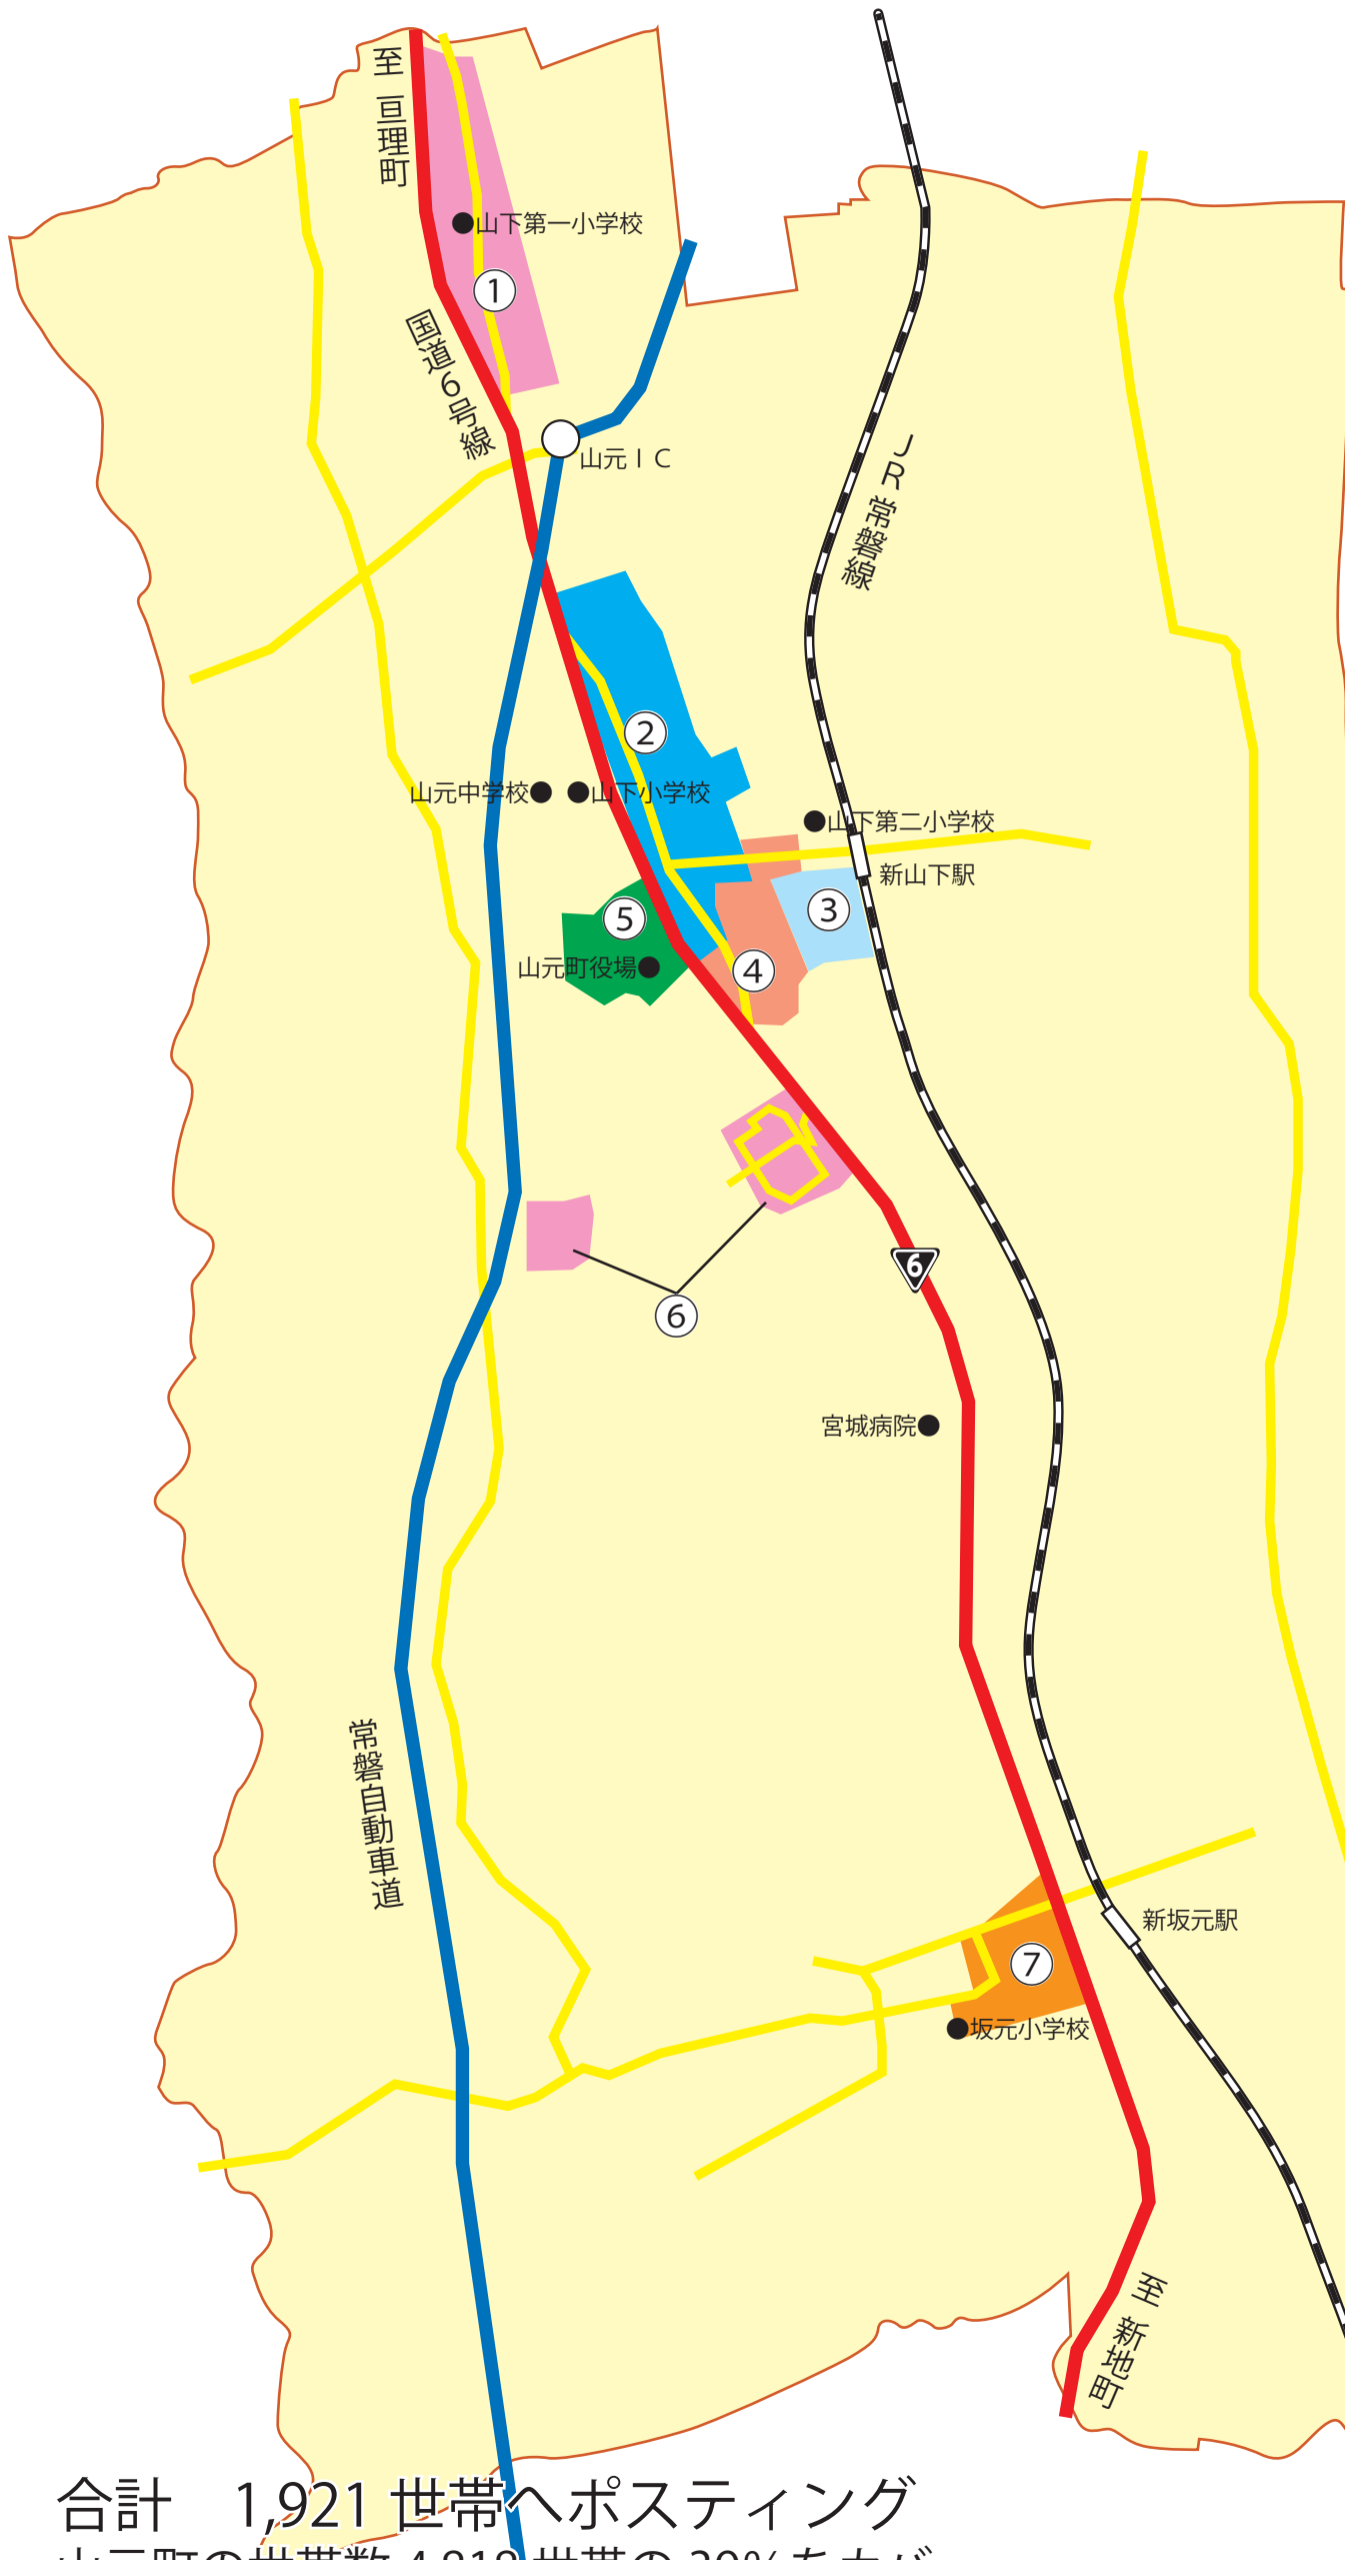

commu

山元町ポスティングMAP

①大平（東）	329
②山寺（東）	310
③つばめの杜2～3丁目	245
④つばめの杜4～5丁目	419
⑤山元町役場周辺	258
⑥浅生原	210
⑦坂元小学校周辺	150

合計 1,921 世帯へポスティング
山元町の世帯数 4,818 世帯の 39% をカバー