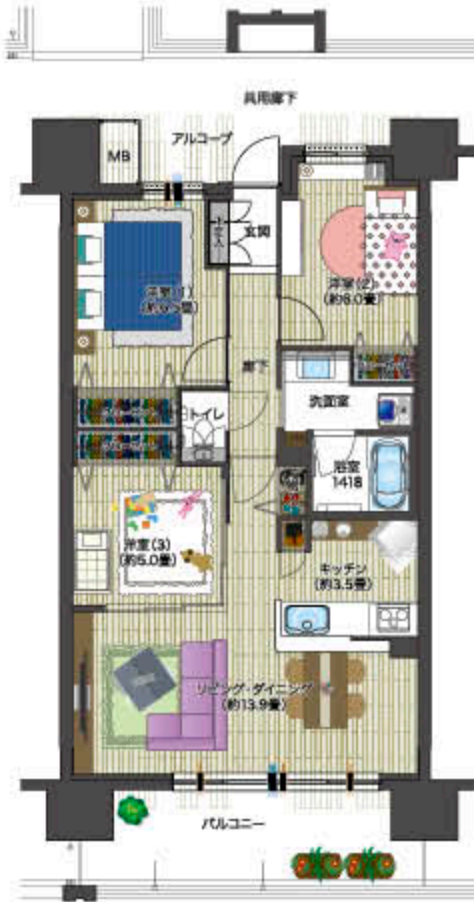

ご来場予約・資料請求受付中

下記フリーダイヤルよりお申し込みください。

予告広告

本広告を行い取引を開始するまでは、契約又は予約の申込みは一切お受け出来ません。また、申込順位の確保に関する情報は提供されません。(販売予定時期/2023年12月中旬)

アドグランデ美田園II モデルルームオープン

駅地内平置き駐車場 100%以上
1世帯2台駐車可能

駅地内階外平置き駐車場
1台目0円

全戸南向き100%

ポケットに入れたまま解錠
ハンズフリーシステム
ハンタッチキー採用

仙台空港アクセス線「美田園」駅
徒歩4分(約320m)

お家のモデルルーム写真は、アドグランデ美田園IIのモデルルーム(Aタイプ・モデルルーム仕様)を撮影(2023年1月)したものであり、オプション(有料)等が付き、実際の仕様に異なります。また、家具・調理器具等は販売価格に含められておらず、別途ご購入が必要です。また、外観写真は実際の外観写真に似せておらず、イメージ写真を合成したものであり、実際とは異なります。また、外観の撮影は各種撮影機材・食料等および周辺建物・電柱・緑地等に配慮した上で撮影しております。また、完成予想CGIは、計画段階の図面に基いて作成したものであり、最終的には実際の状況と異なります。また、掲載している情報は、販売開始日の時点で最新のものとさせていただきます。詳しくは係員にお尋ねください。

B
TYPE
3LDK

専有面積
75.26㎡
(約22.76坪)

バルコニー面積
12.80㎡(約3.87坪)

アルコーブ面積
4.63㎡(約1.40坪)

13.9帖の広々とした
リビングダイニング

充実した収納
スペース

ワイドリビング

センター
オープンキッチン

1日中陽の当たる
南向き

ハンズフリーキーシステム「ラクセス」を採用しています。

キーをカバンやポケットに入れたまま、ハンズフリーでエントランスや宅配ボックス、玄関ドアを解錠できます。

※掲載のモデルルーム写真は、アドグランデ美田園IIのモデルルーム(Aタイプ・モデルルーム仕様)を撮影(2023年1月)したものであり、オプション(有料)等が付き、実際の仕様に異なります。また、家具・調理器具等は販売価格に含められておらず、別途ご購入が必要です。また、外観写真は実際の外観写真に似せておらず、イメージ写真を合成したものであり、実際とは異なります。また、外観の撮影は各種撮影機材・食料等および周辺建物・電柱・緑地等に配慮した上で撮影しております。また、完成予想CGIは、計画段階の図面に基いて作成したものであり、最終的には実際の状況と異なります。また、掲載している情報は、販売開始日の時点で最新のものとさせていただきます。詳しくは係員にお尋ねください。

Payment and pricing details for the B-type 3LDK unit, including monthly payments of 81,822 yen and a bonus of 99,594 yen.