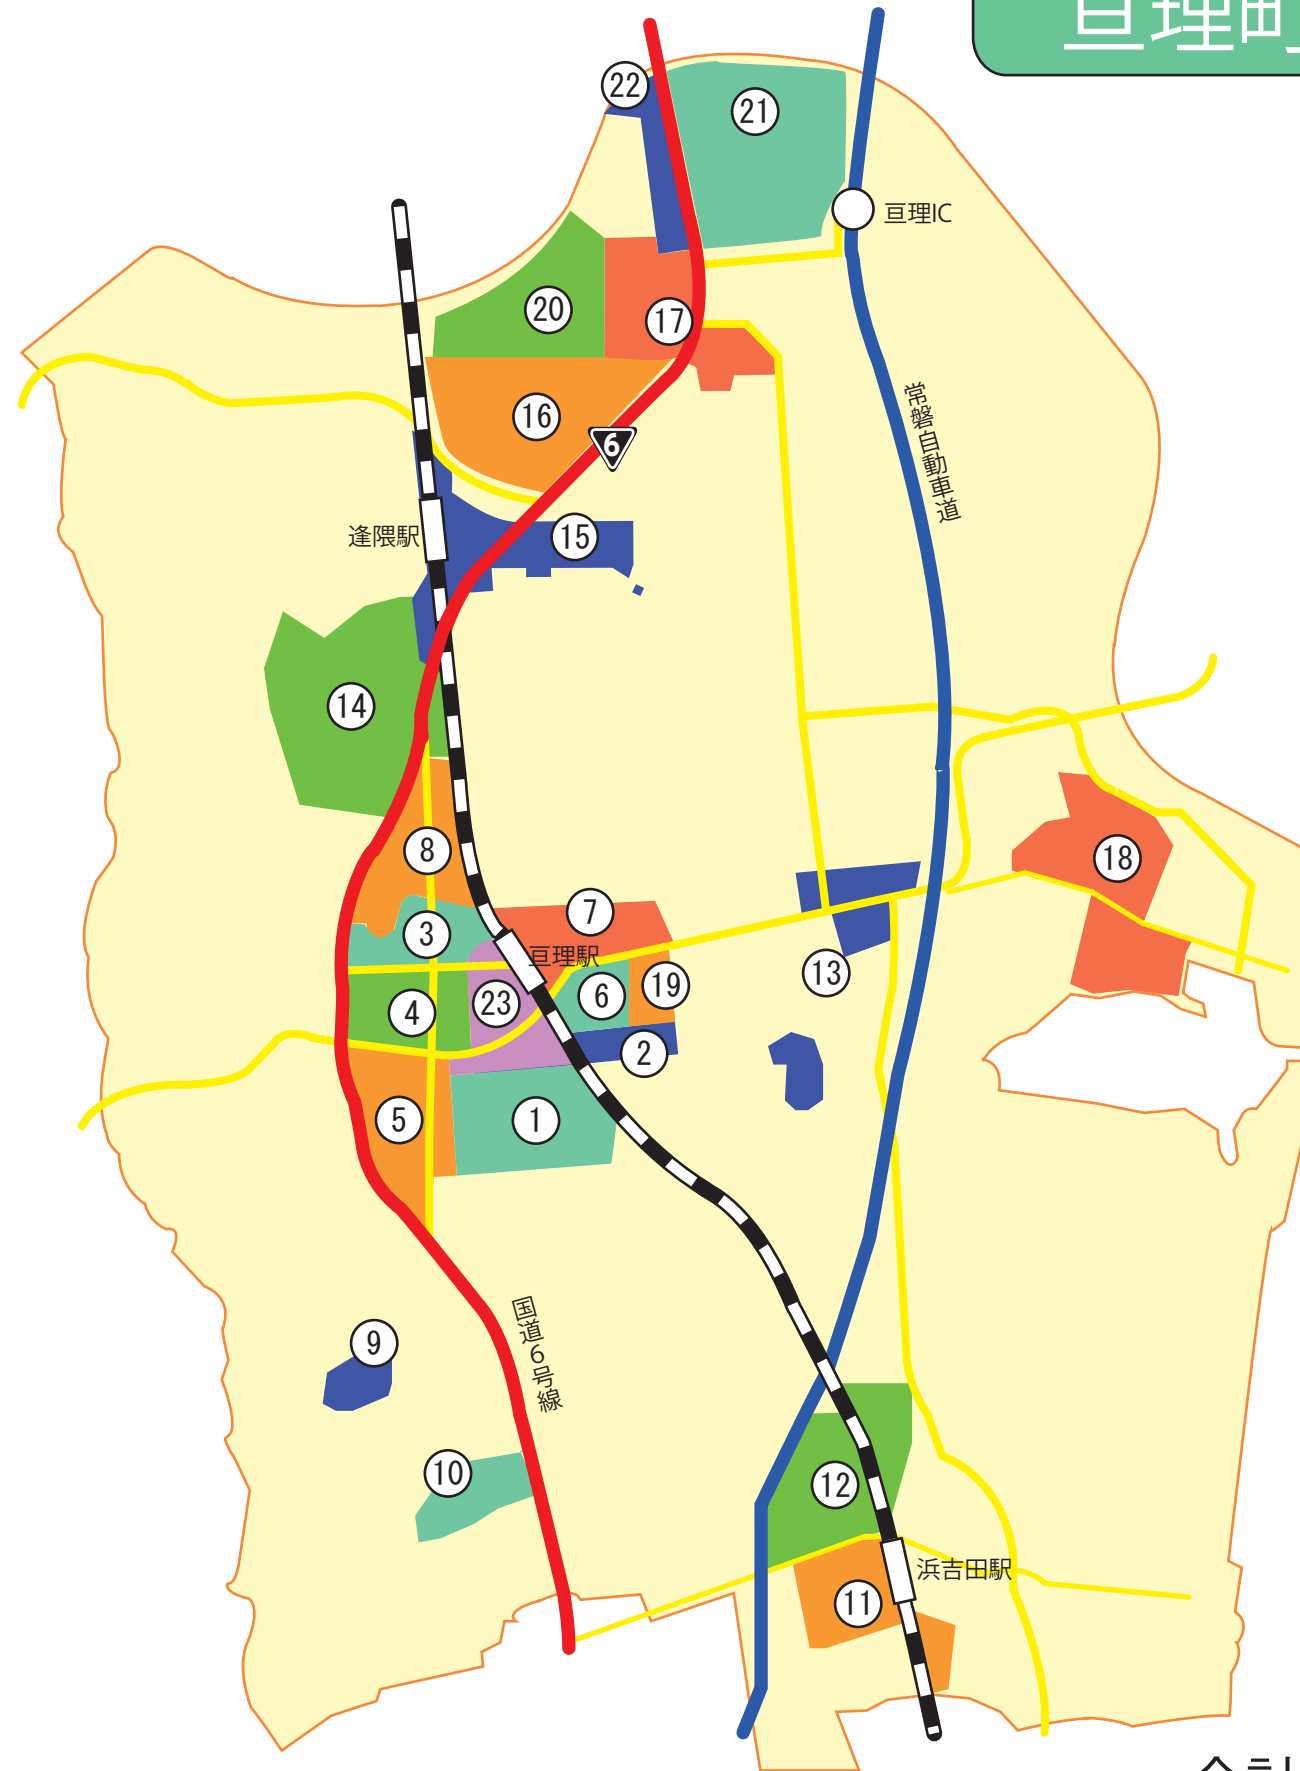

commu

巨理町ポスティングMAP

| | |
|--------------|-----|
| ① 南城東 | 642 |
| ② 北城東・駅前西・東 | 156 |
| ③ 巨理エリア新井町周辺 | 660 |
| ④ 巨理エリア五日町周辺 | 596 |
| ⑤ 巨理エリア南町周辺 | 460 |
| ⑥ 下茨田南 | 563 |
| ⑦ 下茨田北 | 397 |
| ⑧ 鹿島 | 500 |
| ⑨ 長瀬ガーデン | 130 |
| ⑩ 旭台 | 360 |
| ⑪ 浜吉田西 | 250 |
| ⑫ 浜吉田北 | 300 |
| ⑬ 高屋・柴町 | 220 |
| ⑭ 上郡 | 296 |
| ⑮ 下郡 | 450 |
| ⑯ 逢隈田沢 | 560 |
| ⑰ 逢隈牛袋 | 450 |
| ⑱ 荒浜地区 | 389 |
| ⑲ 江下・狐塚 | 147 |
| ⑳ 逢隈保育園周辺 | 330 |
| ㉑ 中泉① | 495 |
| ㉒ 中泉② | 160 |
| ㉓ 上茨田 | 470 |

合計 8,981 世帯へポスティング
巨理町の世帯数 13,303 世帯の 67%をカバー