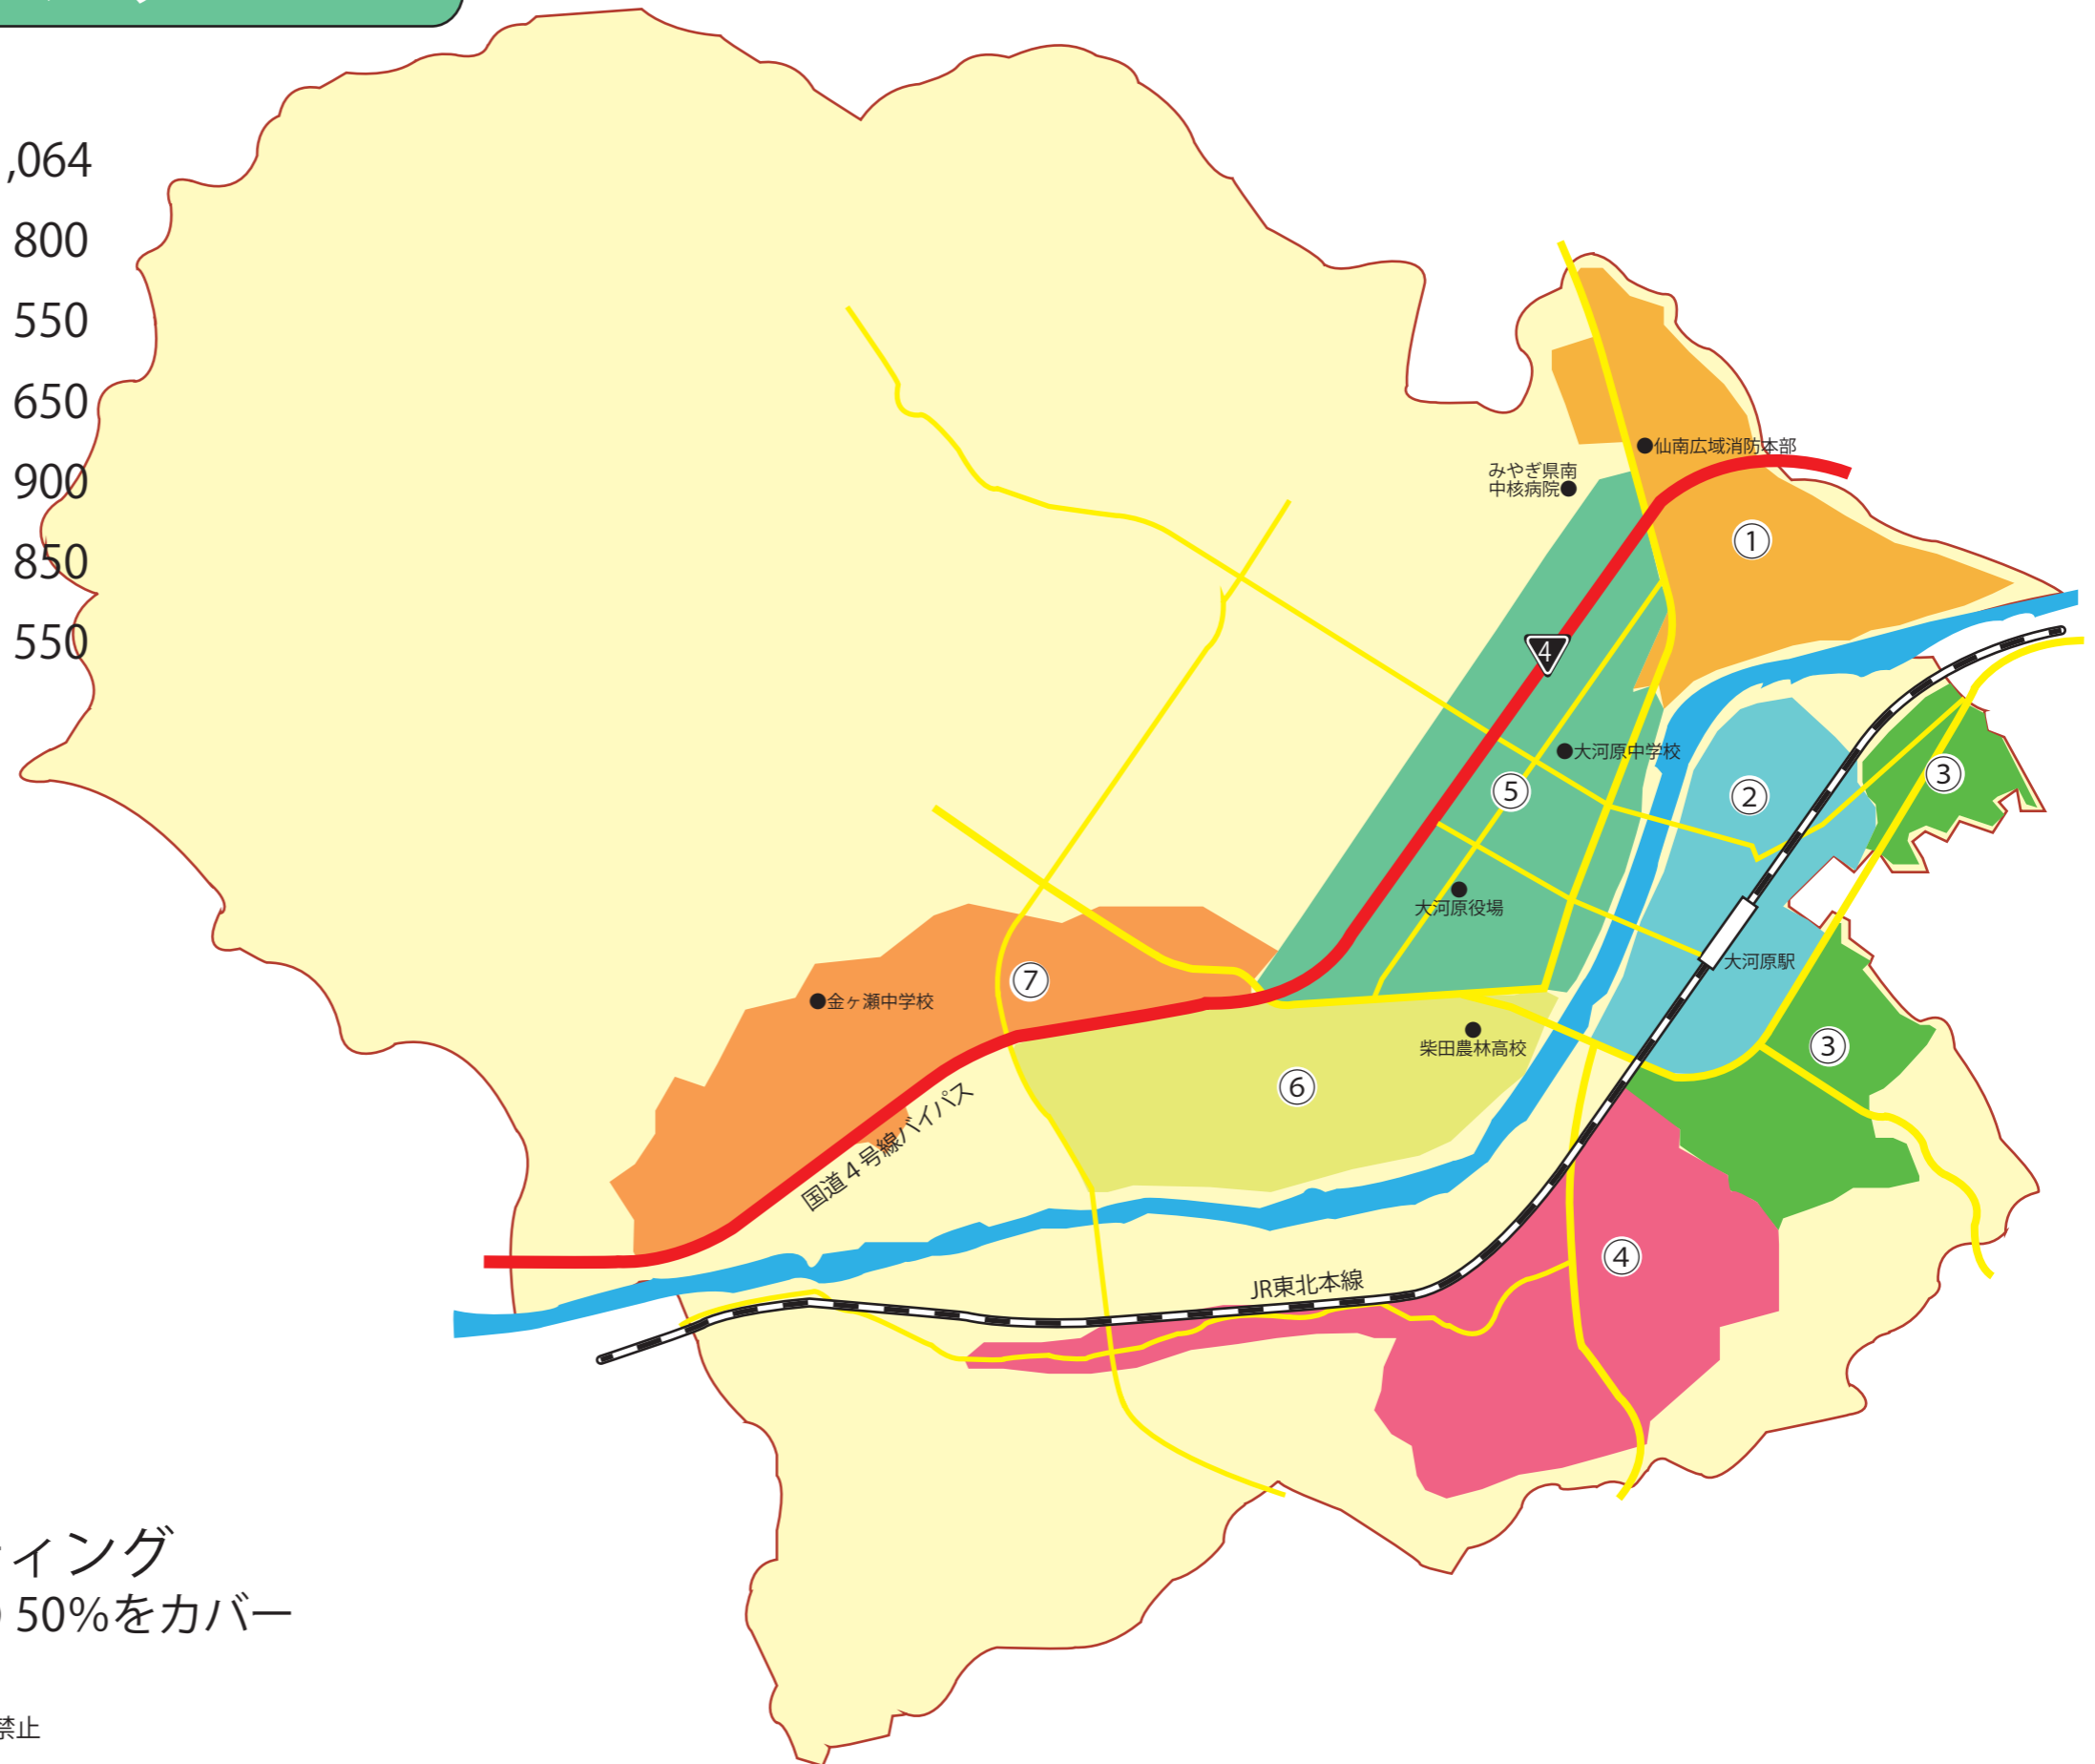

commu

大河原町ポスティングMAP

| | |
|----------------|-------|
| ①桜町ブロック | 1,064 |
| ②中島・末広・幸町ブロック | 800 |
| ③高砂・錦町・住吉町ブロック | 550 |
| ④上谷・原前ブロック | 650 |
| ⑤中央ブロック | 900 |
| ⑥上川原・丑越・橋本ブロック | 850 |
| ⑦金ヶ瀬ブロック | 550 |

合計 5,364 世帯へポスティング
大河原町の世帯数 10,535世帯の 50%をカバー