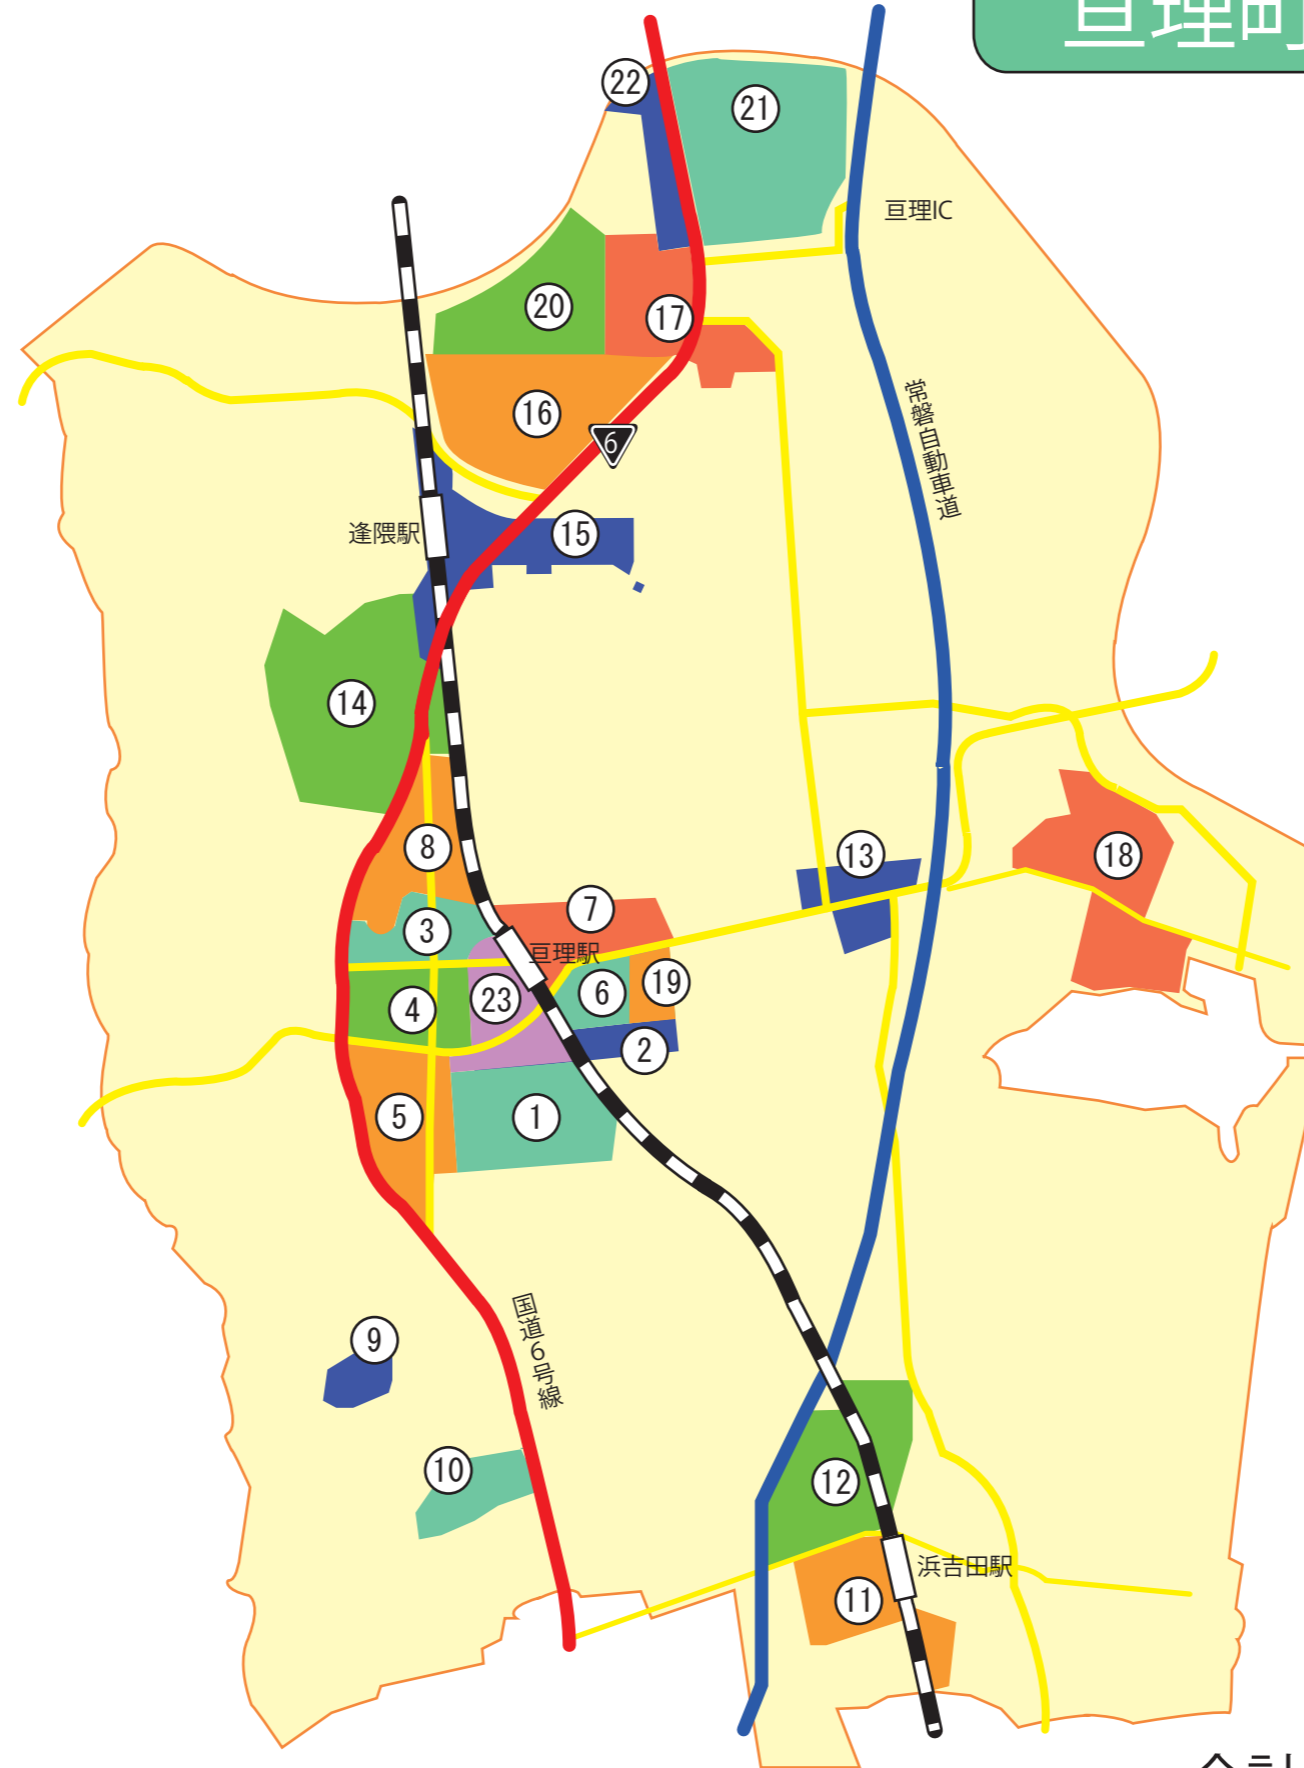

commu

巨理町ポスティングMAP

| | |
|--------------|-----|
| ① 南城東 | 642 |
| ② 北城東・駅前西・東 | 157 |
| ③ 巨理エリア新井町周辺 | 660 |
| ④ 巨理エリア五日町周辺 | 565 |
| ⑤ 巨理エリア南町周辺 | 447 |
| ⑥ 下茨田南 | 568 |
| ⑦ 下茨田北 | 399 |
| ⑧ 鹿島 | 500 |
| ⑨ 長瀬ガーデン | 130 |
| ⑩ 旭台 | 360 |
| ⑪ 浜吉田西 | 250 |
| ⑫ 浜吉田北 | 300 |
| ⑬ 高屋・柴町 | 140 |
| ⑭ 上郡 | 296 |
| ⑮ 下郡 | 466 |
| ⑯ 逢隈田沢 | 540 |
| ⑰ 逢隈牛袋 | 449 |
| ⑱ 荒浜地区 | 389 |
| ⑲ 江下・狐塚 | 150 |
| ⑳ 逢隈保育園周辺 | 294 |
| ㉑ 中泉① | 495 |
| ㉒ 中泉② | 160 |
| ㉓ 上茨田 | 470 |

合計 8,827世帯へポスティング
巨理町の世帯数 13,336世帯の 66%をカバー