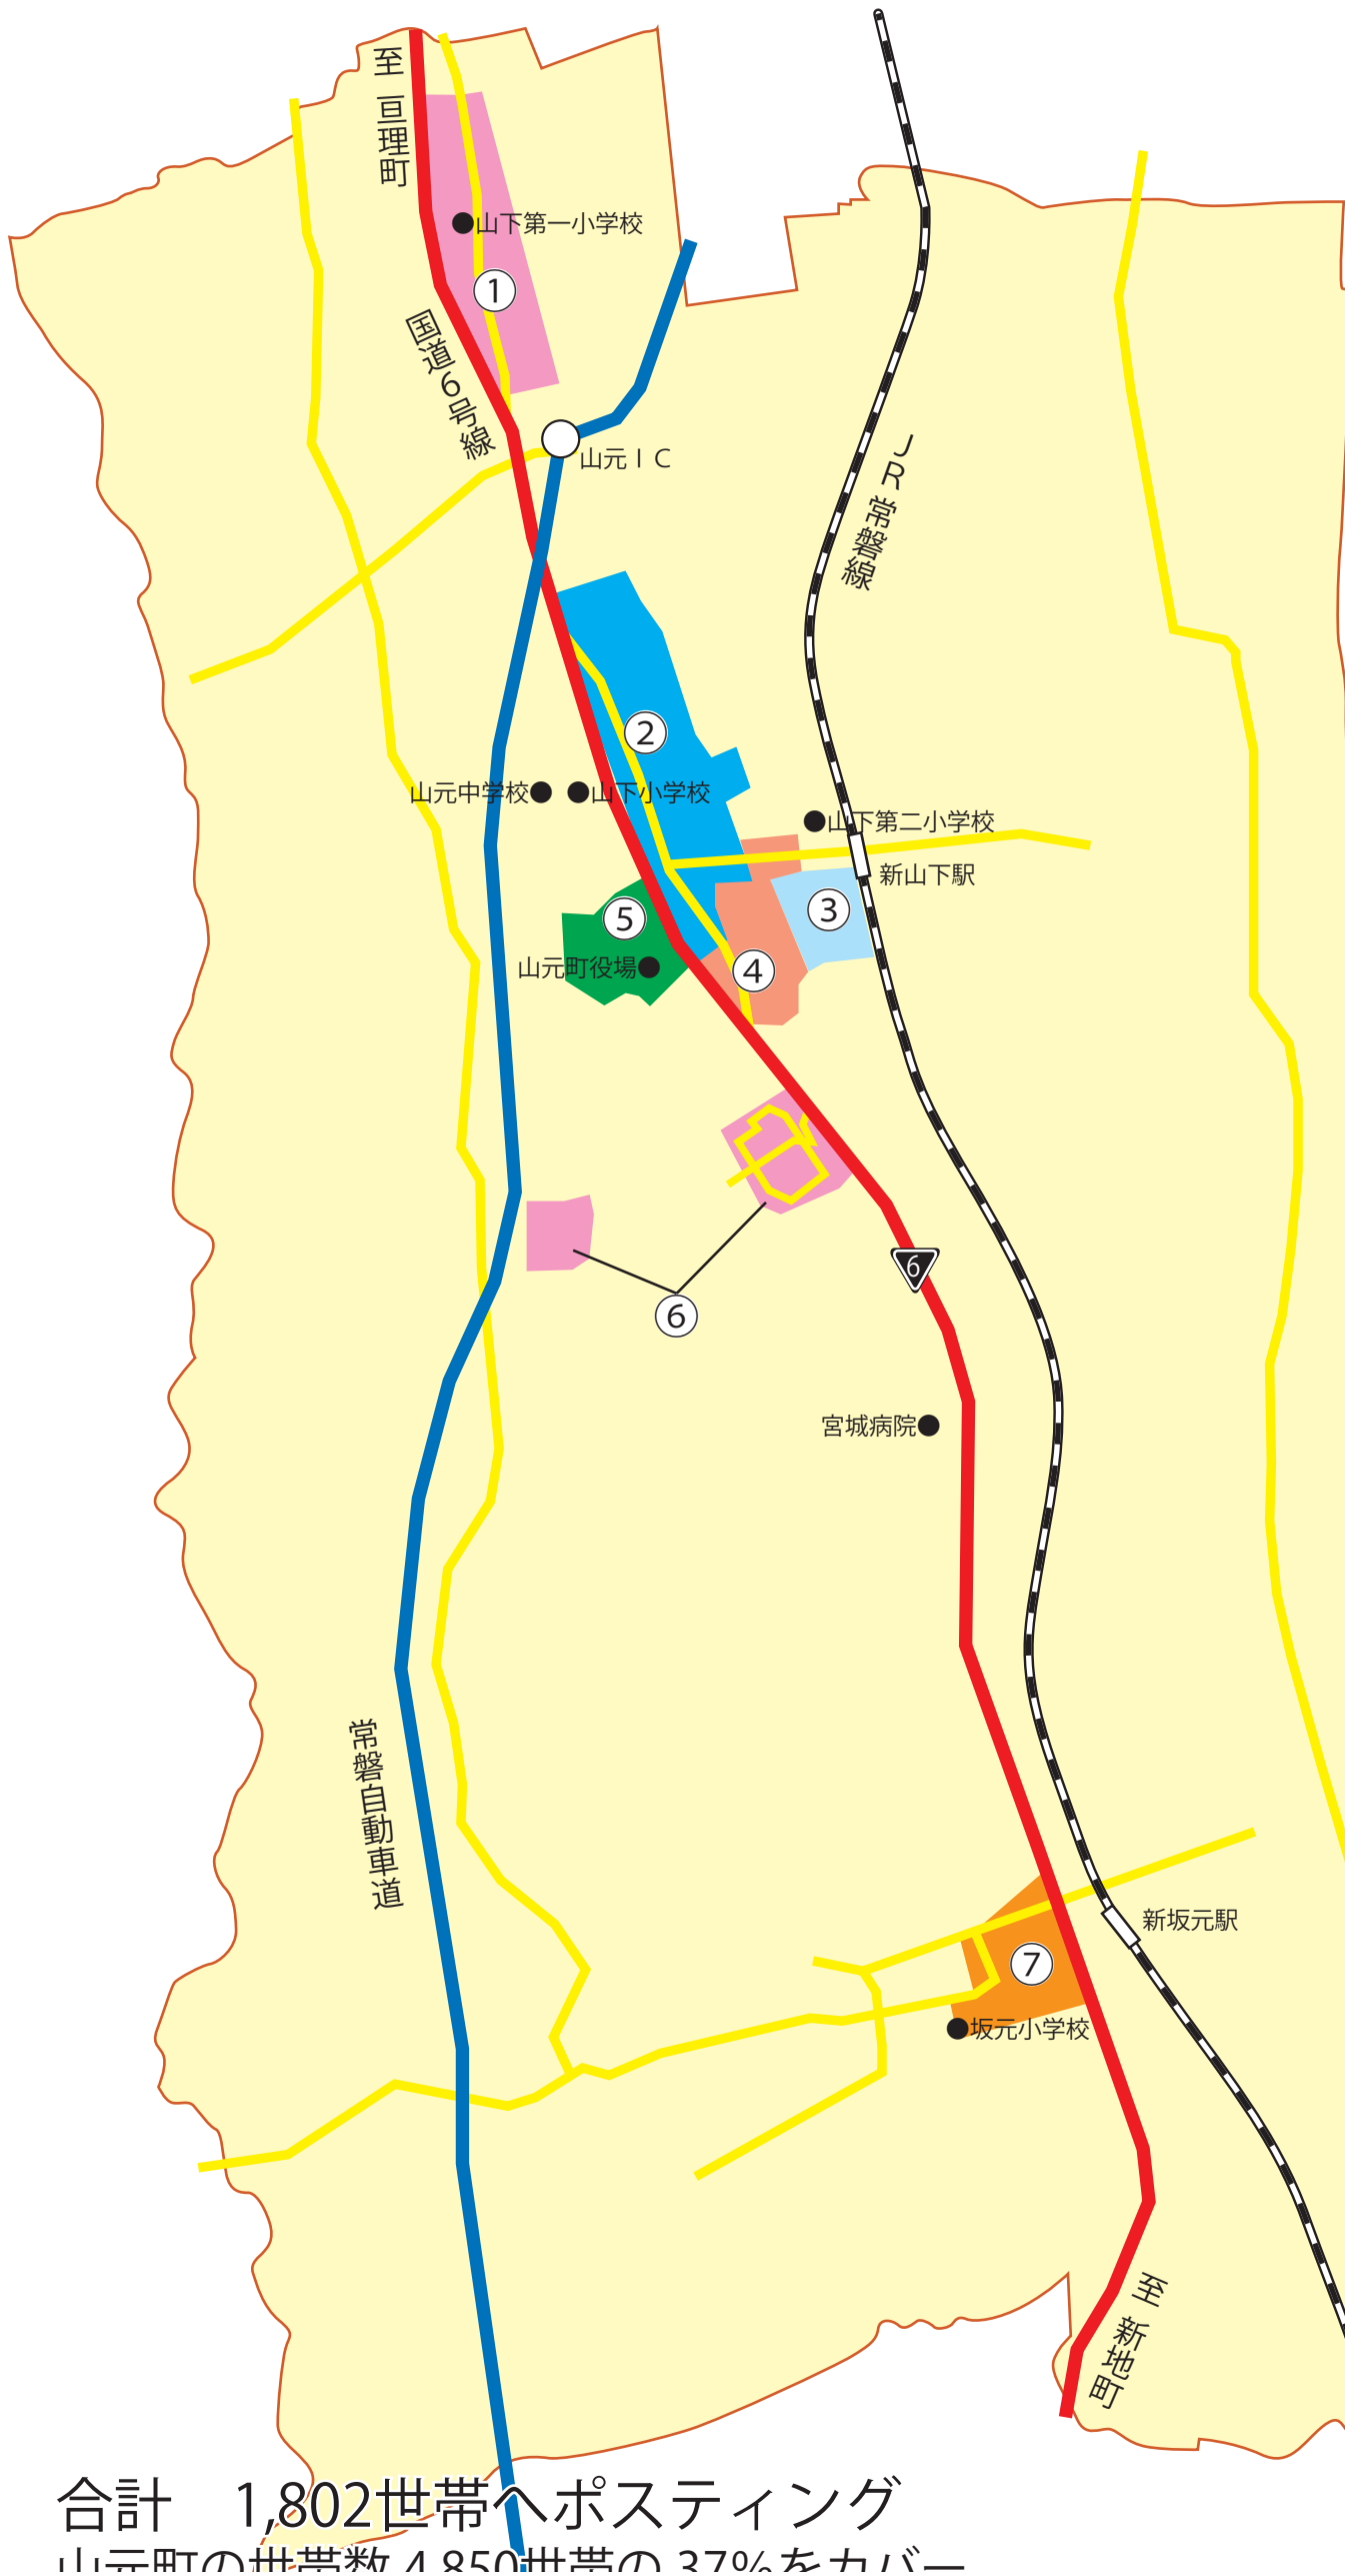

# 山元町ポスティングMAP

①大平（東）	210
②山寺（東）	310
③つばめの杜2～3丁目	245
④つばめの杜4～5丁目	419
⑤山元町役場周辺	258
⑥浅生原	210
⑦坂元小学校周辺	150

合計 1,802世帯へポスティング  
山元町の世帯数 4,850世帯の 37%をカバー