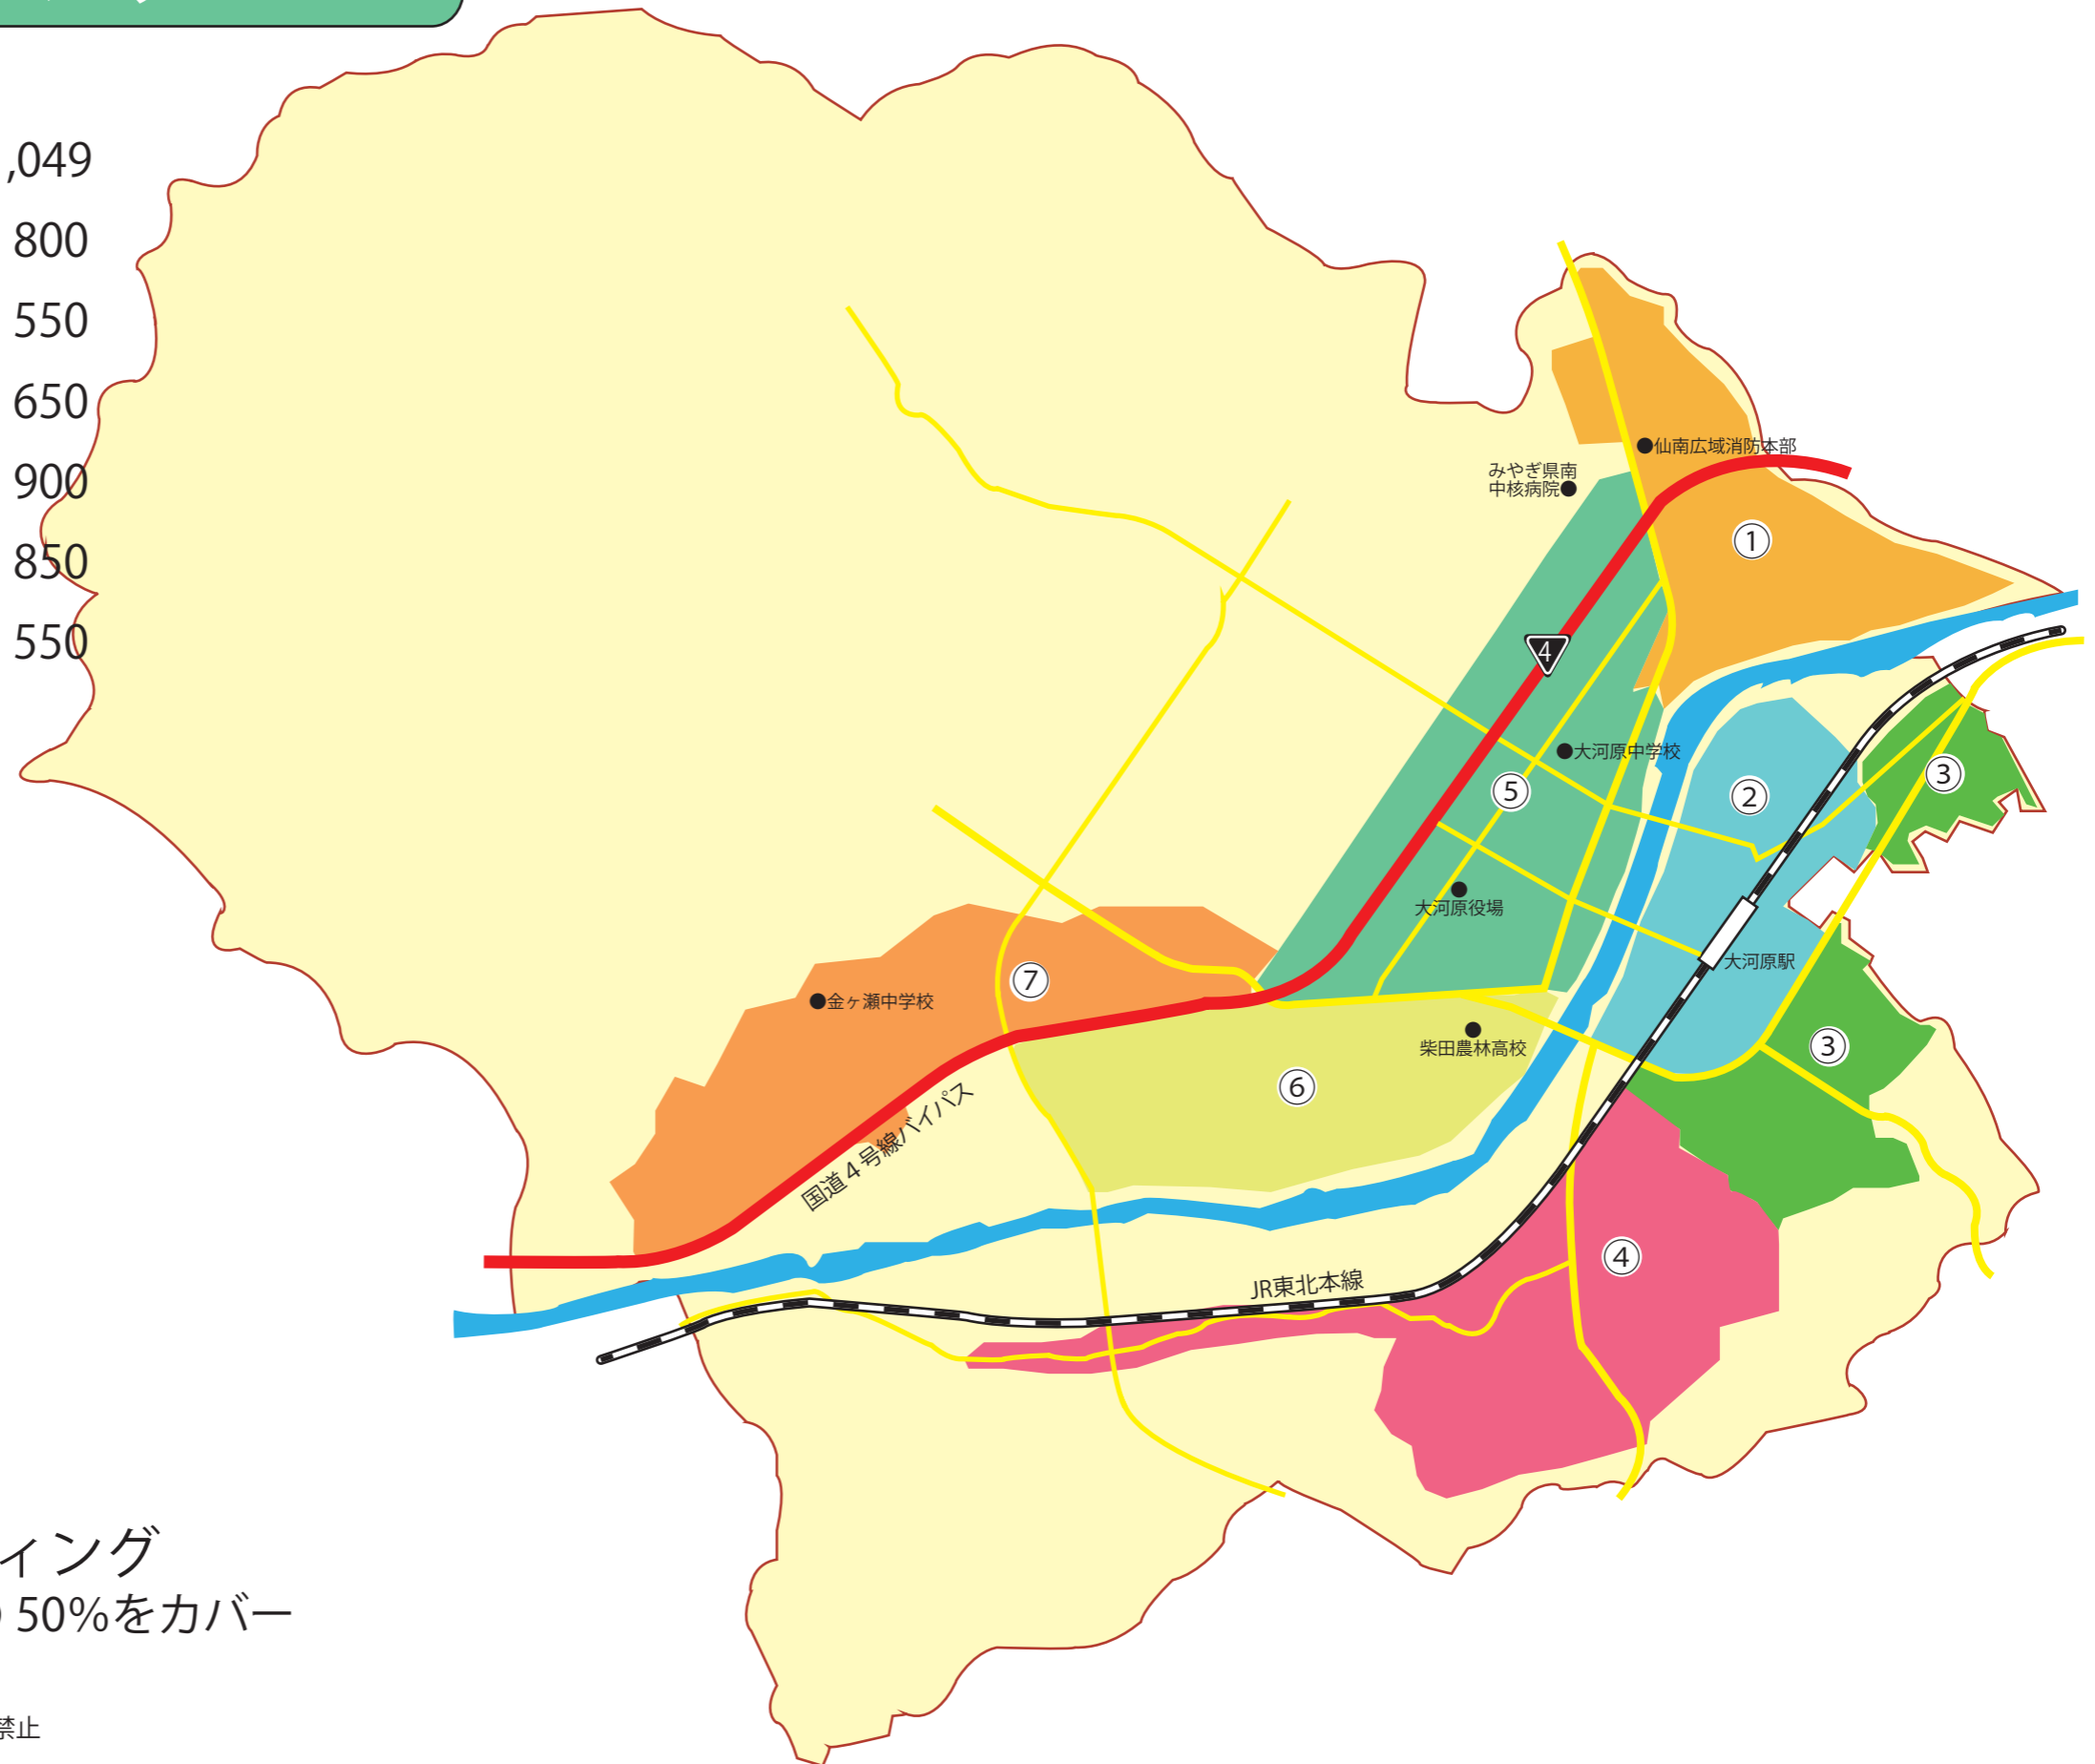

commu

大河原町ポスティングMAP

①桜町ブロック	1,049
②中島・末広・幸町ブロック	800
③高砂・錦町・住吉町ブロック	550
④上谷・原前ブロック	650
⑤中央ブロック	900
⑥上川原・丑越・橋本ブロック	850
⑦金ヶ瀬ブロック	550

合計 5,349世帯へポスティング
大河原町の世帯数 10,495世帯の 50%をカバー