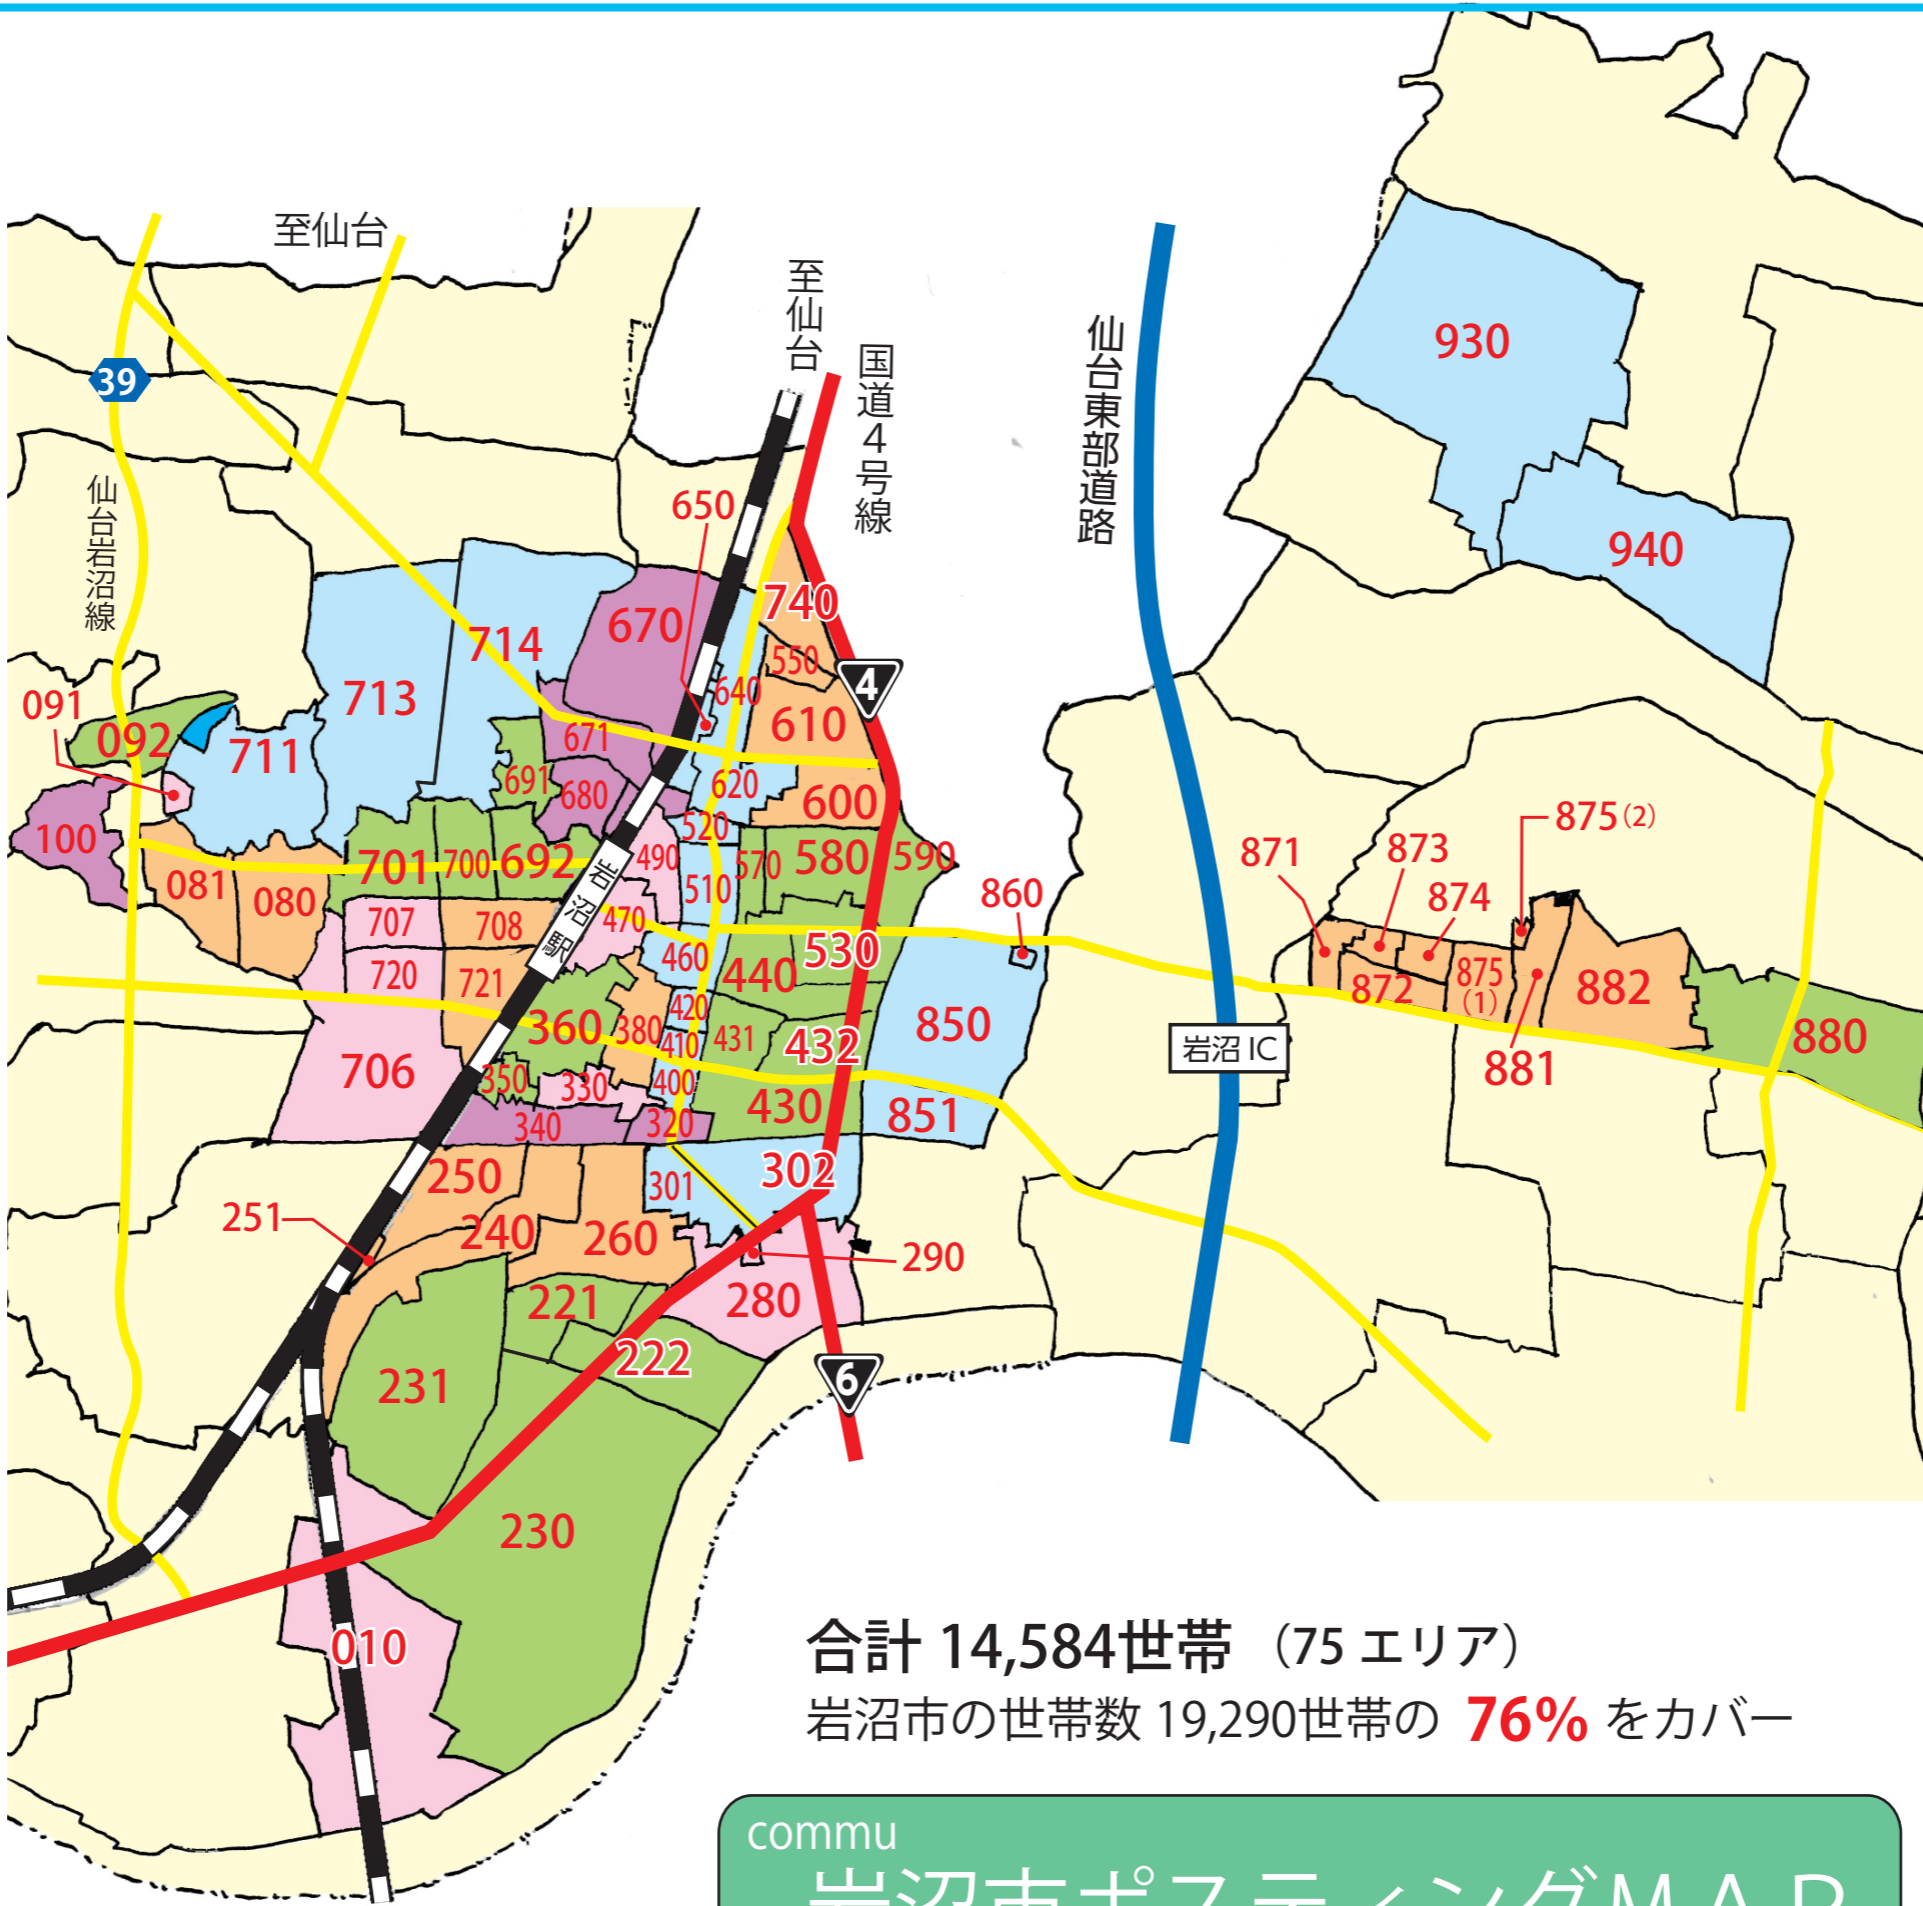

| | | |
|-----|---------|------|
| 010 | 原 | 235件 |
| 080 | 松ヶ丘第一 | 339件 |
| 081 | 松ヶ丘第二 | 272件 |
| 091 | 千貫団地 | 85件 |
| 092 | 三色吉中 | 220件 |
| 100 | 平等団地 | 231件 |
| 221 | 吹上第一西 | 235件 |
| 222 | 吹上第一東 | 175件 |
| 230 | 吹上第二 | 236件 |
| 231 | 吹上第三 | 248件 |
| 240 | 桑原第二 | 302件 |
| 250 | 桑原第三 | 353件 |
| 251 | 桑原西 | 64件 |
| 260 | 桑原第一 | 330件 |
| 280 | 阿武隈 | 252件 |
| 290 | 阿武隈団地 | 82件 |
| 301 | 藤浪西 | 181件 |
| 302 | 藤浪東 | 170件 |
| 320 | 本町第二 | 68件 |
| 330 | 稻荷町 | 37件 |
| 340 | 本町第一 | 262件 |
| 350 | 二木第一 | 67件 |
| 360 | 二木第二 | 311件 |
| 380 | 大手町 | 216件 |
| 400 | 中央一丁目第一 | 61件 |
| 410 | 中央一丁目第二 | 47件 |
| 420 | 中央一丁目第三 | 56件 |
| 430 | 桜第一南 | 93件 |
| 431 | 桜第一西 | 183件 |
| 432 | 桜第一東 | 102件 |
| 440 | 桜第二 | 282件 |
| 460 | 中央二丁目 | 109件 |
| 470 | 館下第一 | 289件 |
| 490 | 館下第二 | 235件 |
| 510 | 中央三丁目第一 | 84件 |
| 520 | 中央三丁目第二 | 145件 |
| 530 | 桜第三 | 190件 |
| 550 | 相の原団地 | 223件 |

| | | |
|-----|---------|------|
| 570 | 桜第四 | 160件 |
| 580 | 桜第五 | 300件 |
| 590 | 末広 | 109件 |
| 600 | 相の原 | 297件 |
| 610 | 相の原第二 | 366件 |
| 620 | 中央四丁目第一 | 180件 |
| 640 | 中央四丁目第二 | 206件 |
| 650 | 中央四丁目第三 | 142件 |
| 670 | 栄町北 | 240件 |
| 671 | 栄町中央 | 282件 |
| 680 | 栄町南 | 194件 |
| 691 | 土ヶ崎第一北 | 225件 |
| 692 | 土ヶ崎第一南 | 280件 |
| 700 | 土ヶ崎第二 | 217件 |
| 701 | 土ヶ崎第三 | 376件 |
| 706 | たけくま第三 | 207件 |
| 707 | たけくま第一西 | 207件 |
| 708 | たけくま第一東 | 246件 |
| 711 | 朝日西 | 180件 |
| 713 | 朝日東第一 | 308件 |
| 714 | 朝日東第二 | 230件 |
| 720 | たけくま第二西 | 175件 |
| 721 | たけくま第二東 | 213件 |
| 740 | 相の原第三 | 108件 |
| 850 | 里の杜北 | 281件 |
| 851 | 里の杜南 | 178件 |
| 860 | 押分団地 | 60件 |
| 871 | 玉浦西一丁目 | 53件 |
| 872 | 玉浦西二丁目 | 98件 |
| 873 | 玉浦西三丁目西 | 55件 |
| 874 | 玉浦西三丁目東 | 55件 |
| 875 | 玉浦西四丁目 | 65件 |
| 880 | 林二 | 159件 |
| 881 | 恵み野西 | 150件 |
| 882 | 恵み野東 | 455件 |
| 930 | 矢野目中 | 322件 |
| 940 | 矢野目下一 | 135件 |

commu
岩沼市ポスティングMAP