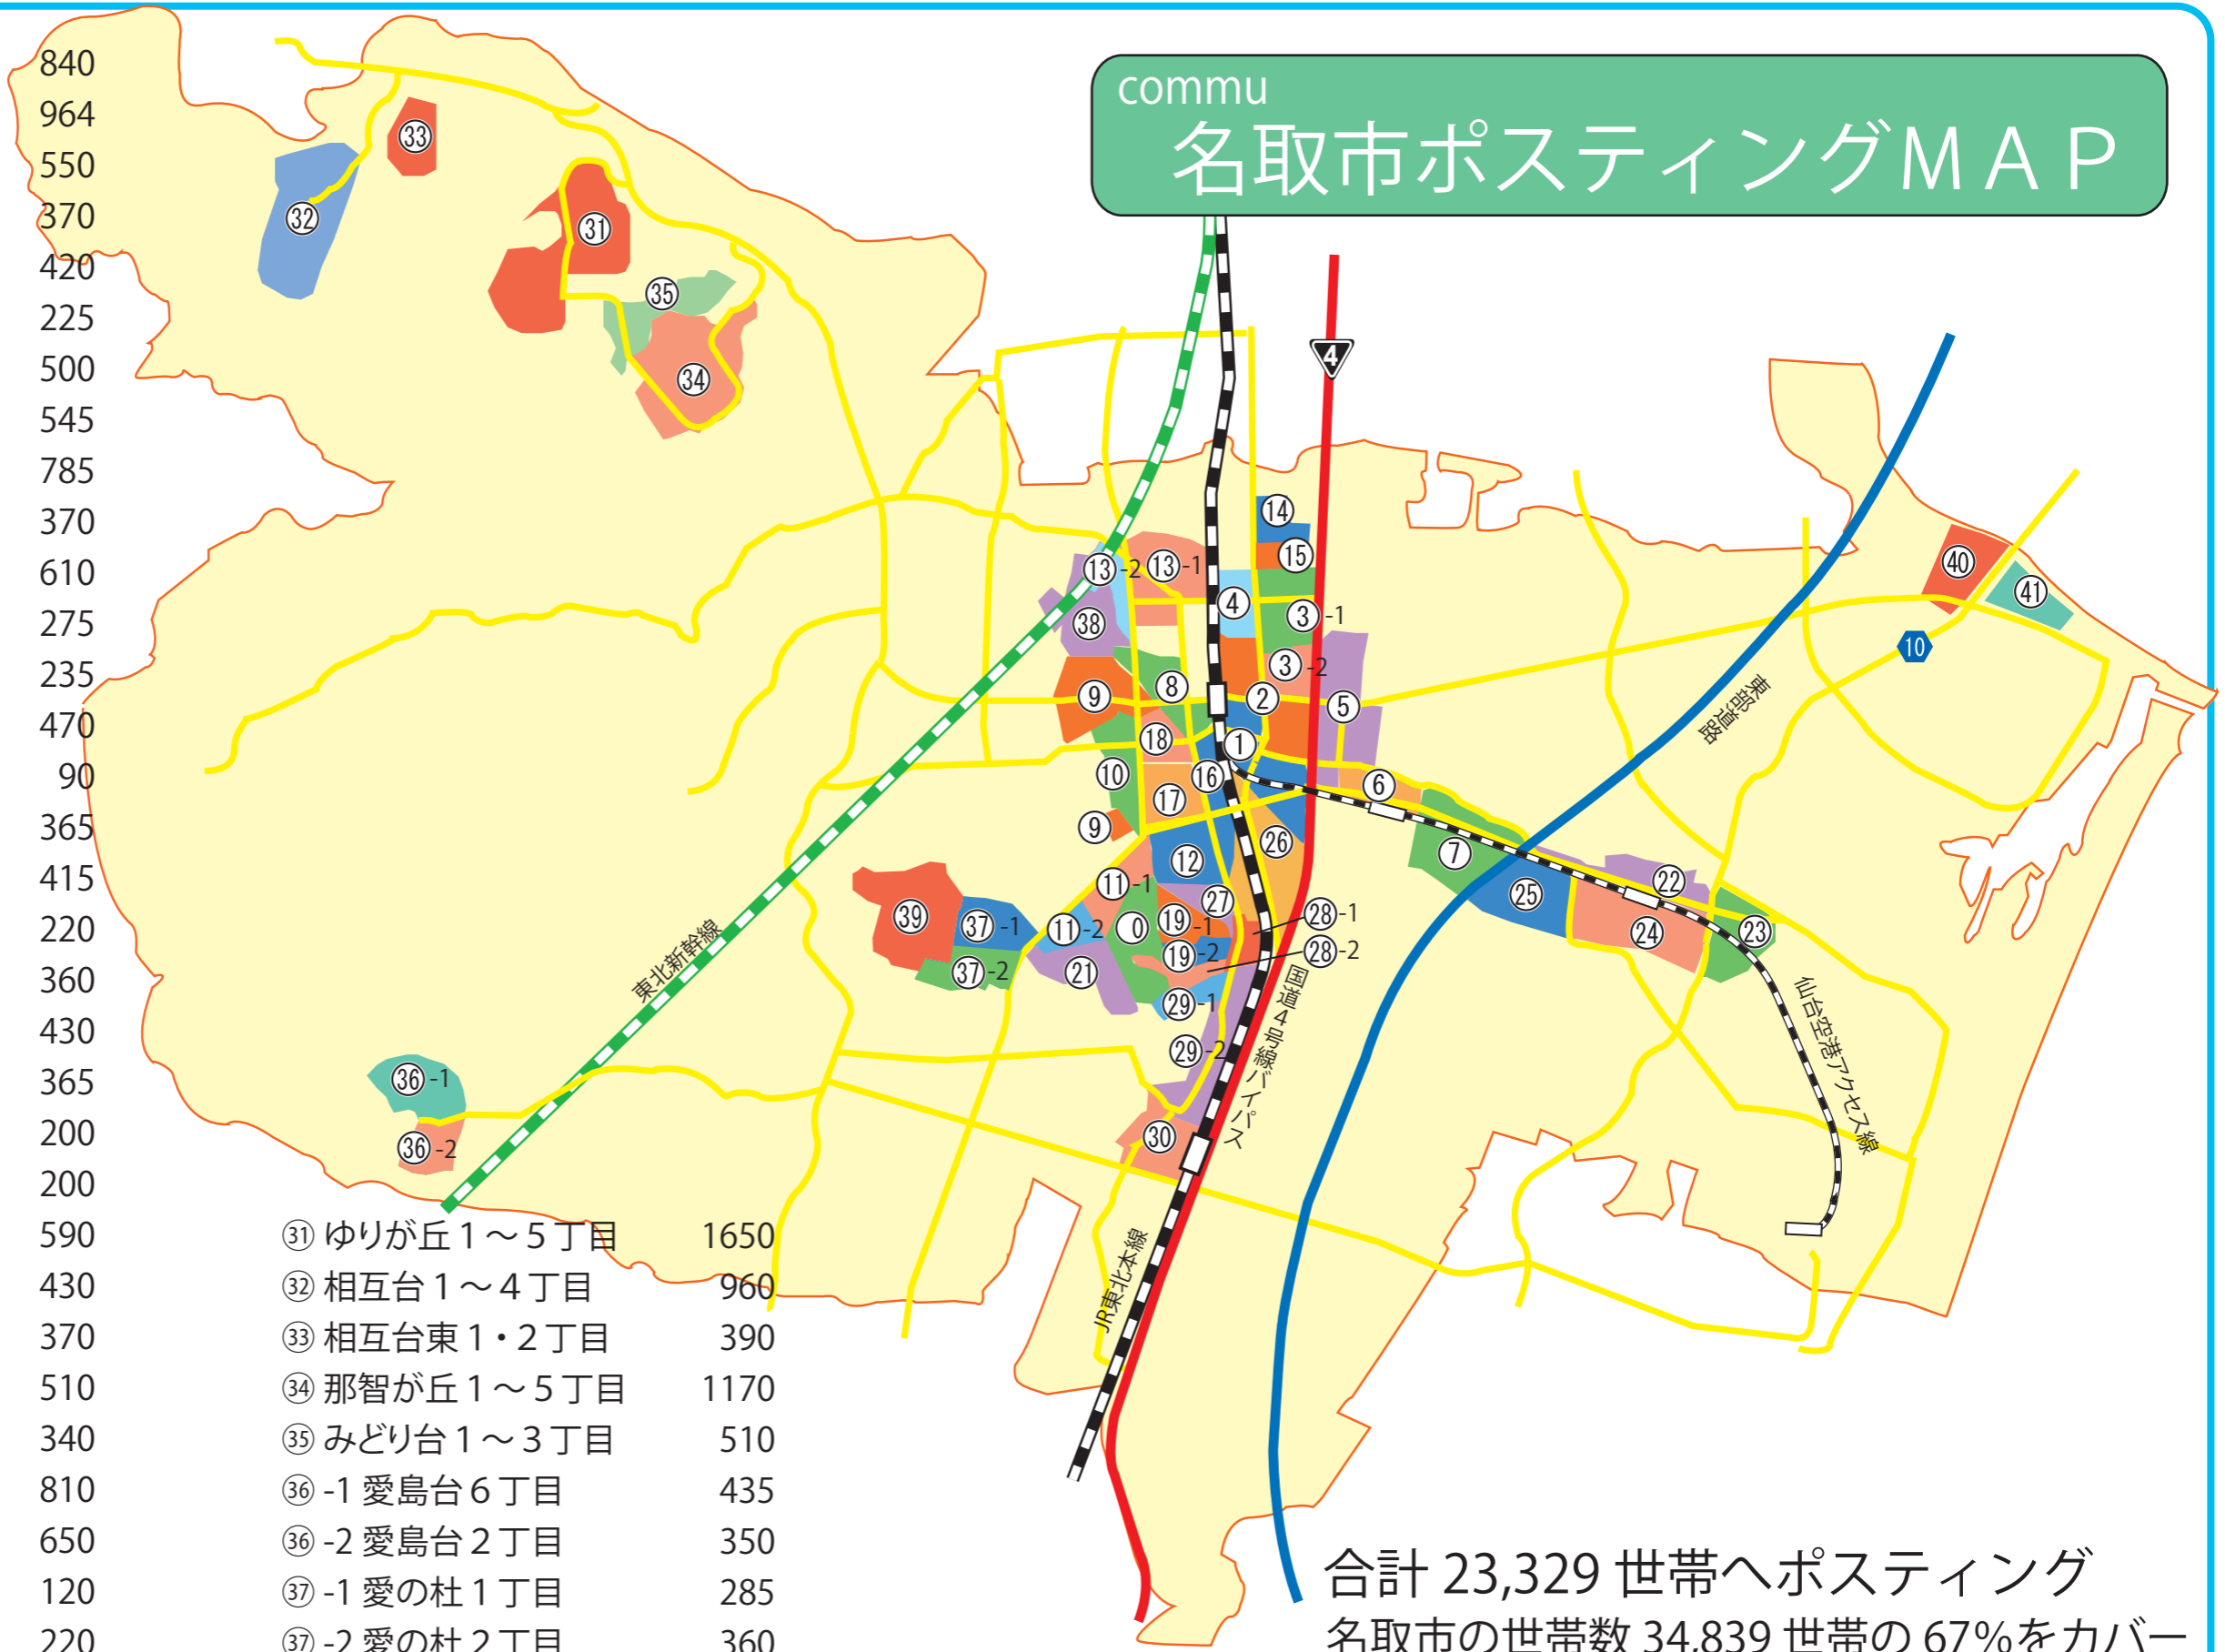

commu
名取市ポスティングMAP

- ① 増田1・2丁目 840
- ② 増田3・4丁目 964
- ③ -1 増田7・9丁目 550
- ③ -2 増田5丁目 370
- ④ 増田6・8丁目 420
- ⑤ 増田字北谷、柳田 225
- ⑥ 杜せきのした1・2丁目 500
- ⑦ 杜せきのした3～5丁目 545
- ⑧ 手倉田字八幡 785
- ⑨ 手倉田字堰根 370
- ⑩ 手倉田字諏訪 610
- ⑪ -1 箱塚1丁目 275
- ⑪ -2 箱塚2丁目 235
- ⑫ 小山1～3丁目 470
- ⑬ -1 田高① 90
- ⑬ -2 田高② 365
- ⑭ 上余田字千刈田、市坪① 415
- ⑮ 上余田字千刈田、市坪② 220
- ⑯ 大手町1・2丁目 360
- ⑰ 大手町3・4丁目 430
- ⑱ 大手町5・6丁目 365
- ⑲ -1 名取が丘1丁目 200
- ⑲ -2 名取が丘2丁目 200
- ⑳ 名取が丘3・4丁目 590
- ㉑ 名取が丘5・6丁目 430
- ㉒ 美田園1・2丁目、美田園北 370
- ㉓ 美田園3・4丁目 510
- ㉔ 美田園5丁目 340
- ㉕ 美田園6～8丁目 810
- ㉖ 飯野坂1～4丁目 650
- ㉗ 飯野坂5丁目 120
- ㉘ -1 飯野坂6丁目 220
- ㉘ -2 飯野坂7丁目 200
- ㉙ -1 植松2丁目 180
- ㉙ -2 植松1・3丁目 440
- ㉚ 植松4丁目 660

- ⑳ ゆりが丘1～5丁目 1650
- ㉑ 相互台1～4丁目 960
- ㉒ 相互台東1・2丁目 390
- ㉓ 那智が丘1～5丁目 1170
- ㉔ みどり台1～3丁目 510
- ㉕ -1 愛島台6丁目 435
- ㉕ -2 愛島台2丁目 350
- ㉖ -1 愛の杜1丁目 285
- ㉖ -2 愛の杜2丁目 360
- ㉗ 高館吉田字前沖、野来 490
- ㉘ 愛島の郷1・2丁目 645
- ㉙ 閑上西 275
- ㉚ 閑上中央 485

合計 23,329 世帯へポスティング
名取市の世帯数 34,839 世帯の 67%をカバー

注) 各エリア内の配布率は平均92%です。