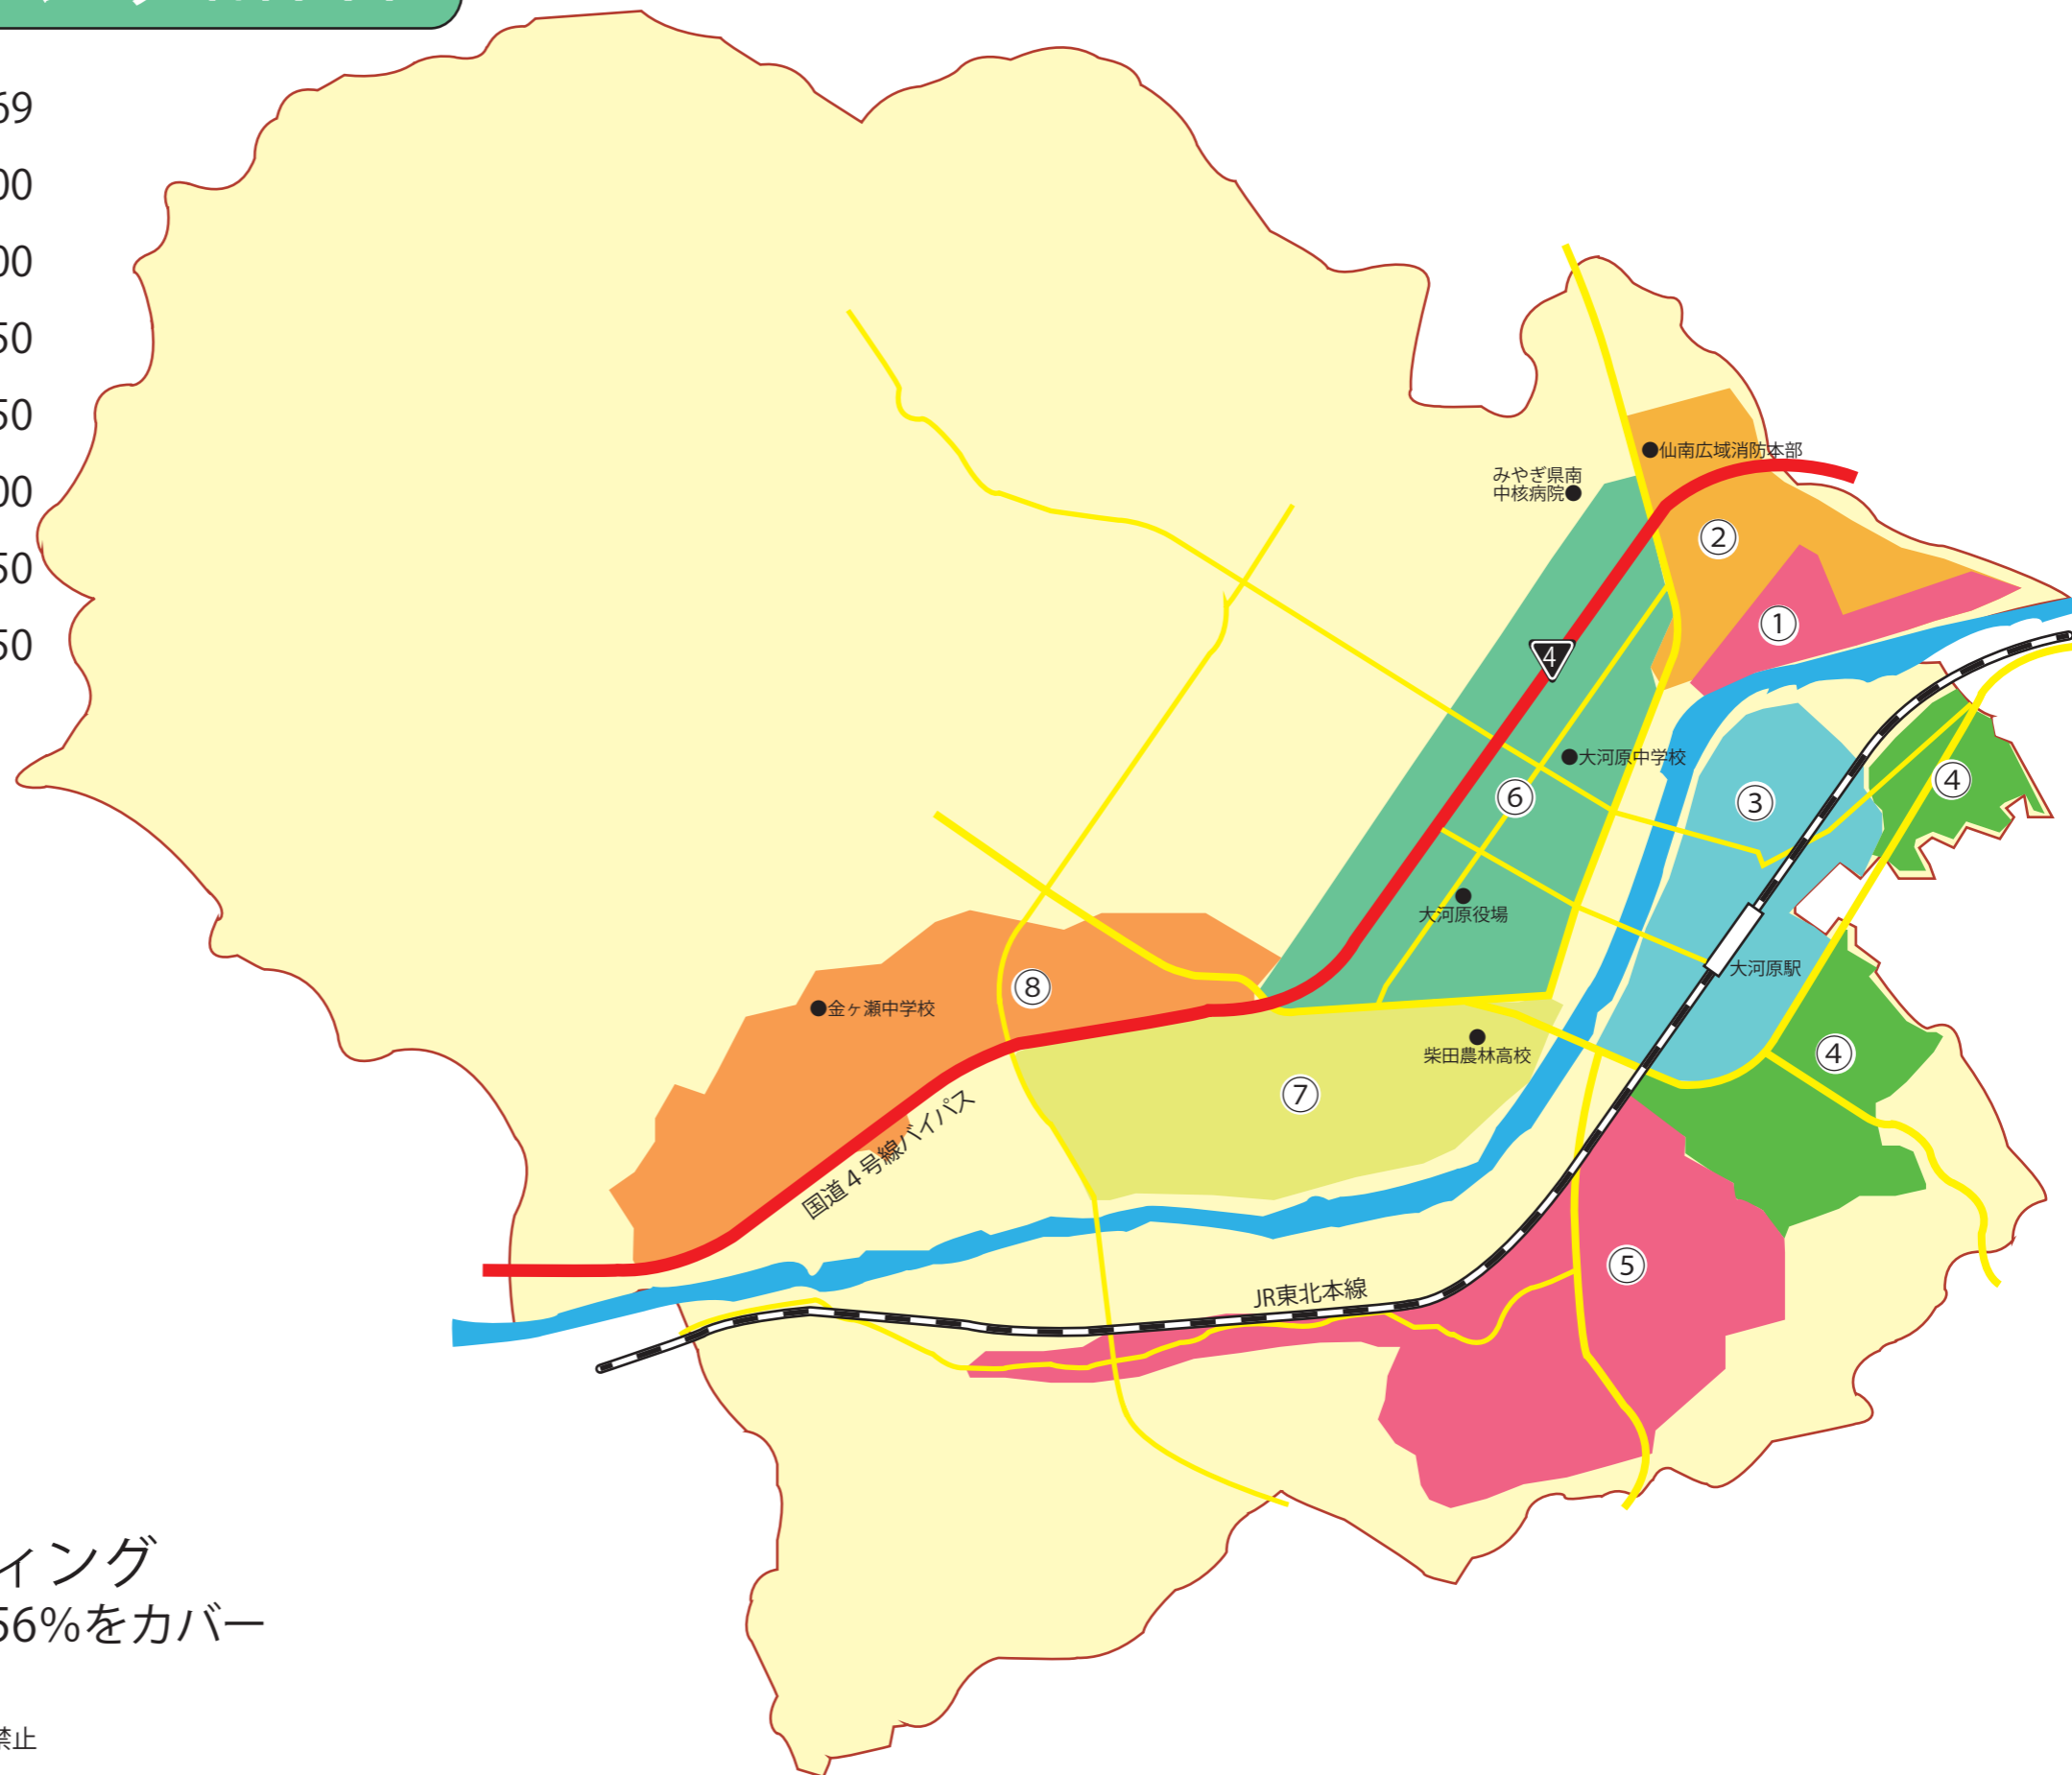

commu

# 大河原町ポスティングMAP

- |                 |     |
|-----------------|-----|
| ① 南桜            | 269 |
| ② 東桜、西桜、新桜、新青川  | 800 |
| ③ 中島、末広、幸町ブロック  | 800 |
| ④ 高砂、錦町、住吉町ブロック | 550 |
| ⑤ 上谷、原前ブロック     | 650 |
| ⑥ 中央ブロック        | 900 |
| ⑦ 上川原、丑越、橋本ブロック | 850 |
| ⑧ 金ヶ瀬ブロック       | 550 |

合計 5,369世帯へポスティング  
大河原町の世帯数 9,524世帯の 56%をカバー