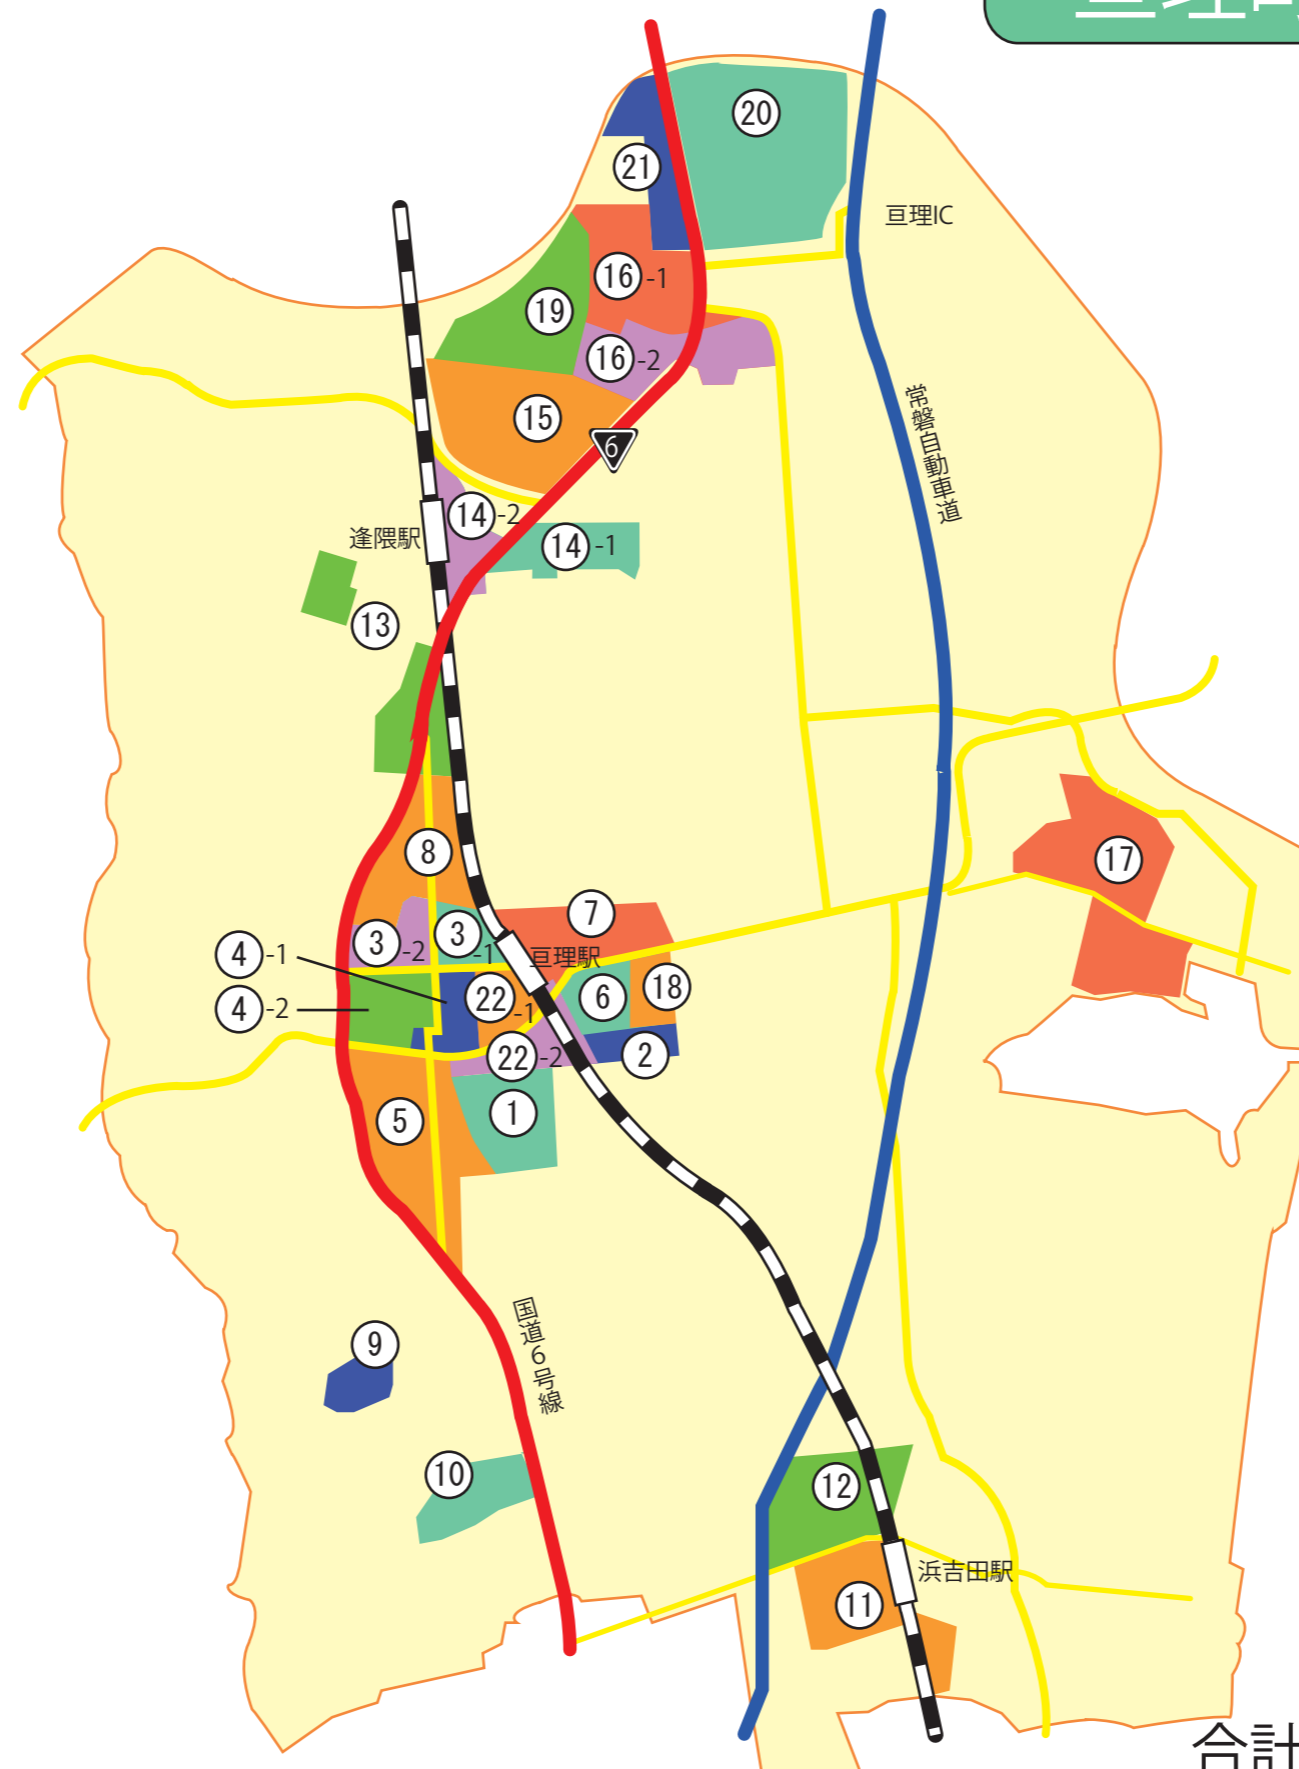

① 南城東	662
② 北城東	173
③ -1 新井町周辺	340
③ -2 桜小路	341
④ -1 中町、新町	356
④ -2 巨理小学校周辺	185
⑤ 南町周辺	397
⑥ 下茨田南	555
⑦ 下茨田北	382
⑧ 鹿島	500
⑨ 長瀬ガーデン	130
⑩ 旭台	360
⑪ 浜吉田西	250
⑫ 浜吉田北	290
⑬ 上郡	208
⑭ -1 下郡①	368
⑭ -2 下郡②	91
⑮ 逢隈田沢	522
⑯ -1 中泉③	178
⑯ -2 逢隈牛袋	320
⑰ 荒浜地区	391
⑱ 江下、狐塚	169
⑲ 逢隈保育園周辺	284
⑳ 中泉①	481
㉑ 中泉②	163
㉒ -1 上茨田①	177
㉒ -2 上茨田②	312

合計 8,585世帯へポスティング  
巨理町の世帯数 12,181世帯の 70%をカバー